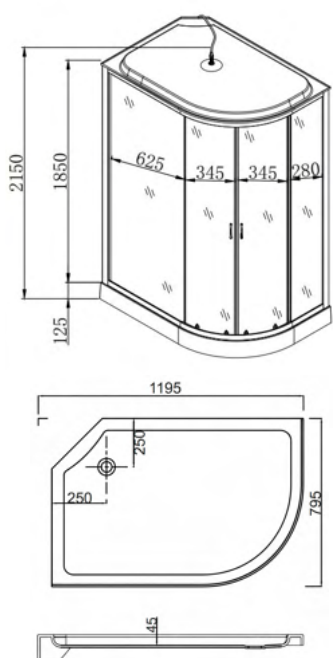

**Тип поддона:** низкий  
**Высота поддона:** 125 мм  
**Материал:** акрил+ABS

**Нижние ролики:** одинарные  
**Верхние ролики:** двойные

Размеры

**900\*900\*2150 мм**

Размеры

**1000\*1000\*2150 мм**

**Нижние ролики:** одинарные  
**Верхние ролики:** двойные

Размеры

**900\*900\*2150 мм**

**Нижние ролики:** одинарные  
**Верхние ролики:** двойные

Размеры

**800\*1200\*2150 MM**

Правая

Левая