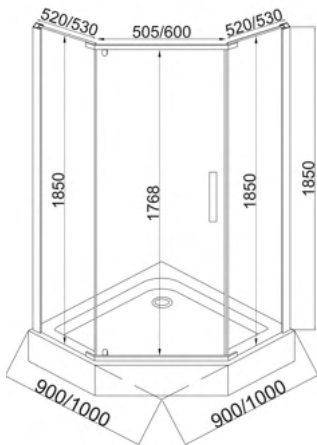

**Тип поддона:** низкий  
**Высота поддона:** 125 мм  
**Материал:** акрил+ABS

**Нижние ролики:** одинарные  
**Верхние ролики:** двойные

Размеры

**900\*900\*2150 мм**

**Нижние ролики:** одинарные  
**Верхние ролики:** двойные

Размеры

**900\*900\*2150 мм**

**Нижние ролики:** одинарные  
**Верхние ролики:** двойные

Размеры

**800\*1200\*2150 MM**

Правая

Левая

Размеры

**900\*900\*1900 мм**

Размеры

**1000\*1000\*1900 мм**

**Конструкция дверей:** раздвижные  
**Количество створок дверей:** 1

**Толщина стекла:** 6 мм  
**Цвет стекла:** прозрачное

**Профиль:** алюминиевый.  
**Цвет профиля:** хром