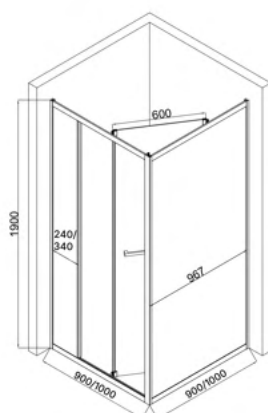

EG7G

Размеры **900*900*1900 мм**
1000*1000*1900 мм

- **Конструкция дверей:** раздвижные
  Количество створок дверей: 1

Толщина стекла дверей - 8мм
Толщина неподвижных стекол - 6мм
Цвет стекла: прозрачное

Профиль: алюминиевый
Цвет профиля: оружейная сталь

Ручка: металлическая
Цвет: оружейная сталь

Регулировка бокового профиля компенсирует неровности стен до 15 мм с каждой стороны.