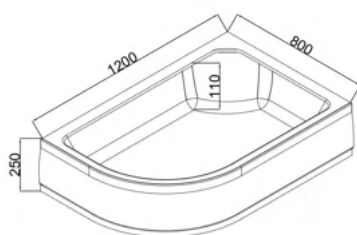

Размеры

1200*800*250 мм

Тип поддона: средний

Основной материал: пластик ABS

Высота поддона: 250 мм

Форма: правый полукруг

Комплект: сифон,
усиленный каркас