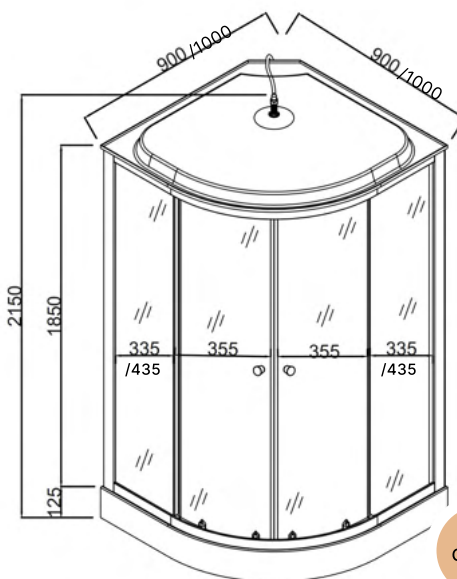

**Нижние ролики:** одинарные  
**Верхние ролики:** двойные

Размеры

**900\*900\*2150 мм**

**Толщина стекла:** 4 мм  
**Передние стекла:** рифленые  
**Задние стенки:** черные

**Профиль:** алюминиевый  
**Цвет:** хром матовый

**Тип поддона:** низкий  
**Высота поддона:** 125 мм  
**Материал:** акрил+ABS

**Нижние ролики:** одинарные  
**Верхние ролики:** двойные

Размеры

**900\*900\*2150 мм**

Размеры

**1000\*1000\*2150 мм**