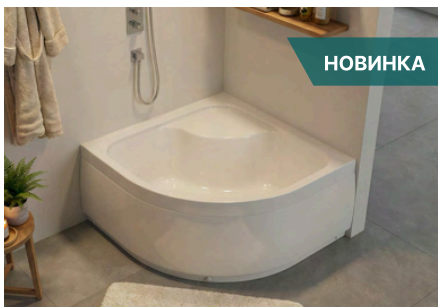

EG230017

Размеры

1000*1000*400 мм

Тип поддона: высокий

Основной материал: пластик ABS

Высота поддона: 400 мм

Форма: четверть круга

Комплект: сифон, усиленный каркас