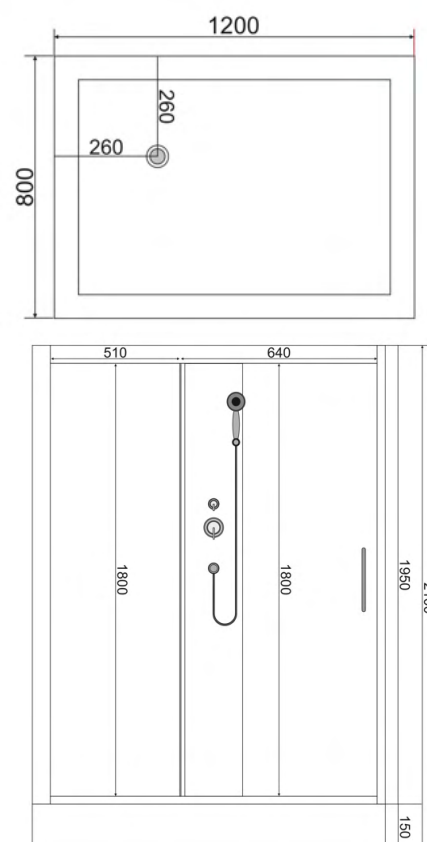

ТОП
ассортимент

Универсальность сборки

Конструкция дверей: раздвижные
Количество створок дверей: 1

Толщина переднего стекла: 6 мм
Цвет: прозрачные
Толщина задних стенок: 4 мм
Цвет: белые

Профиль: алюминиевый
Цвет: хром матовый

Тип поддона: низкий
Высота поддона: 150 мм
Материал: акрил+ABS

Нижние ролики: одинарные
Верхние ролики: двойные

Стеклянная крыша
Цвет: белый

Центральная панель:
натуральный бамбук

Размеры

800*1200*2100 мм

КОМПЛЕКТАЦИЯ:

- сифон с гидрозатвором
- стеклянная полочка
- верхний тропический душ
- душевая лейка с держателем
- стационарный латунный смеситель