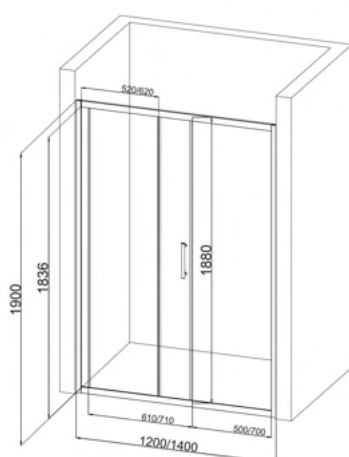

## EG1CF

Размеры

1200/1400\*1900 мм

- **Конструкция дверей:** раздвижные  
**Количество створок дверей:** 1

**Толщина стекла:** 5 мм  
**Цвет стекла:** рифленое

**Профиль:** алюминиевый  
**Цвет профиля:** хром