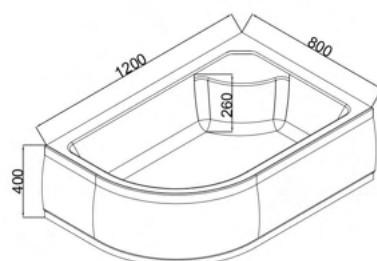

EG230019

Размеры

1200*800*400 мм

Тип поддона: высокий

Основной материал: пластик ABS

Высота поддона: 400 мм

Форма: правый полукруг

Комплект: сифон, усиленный каркас