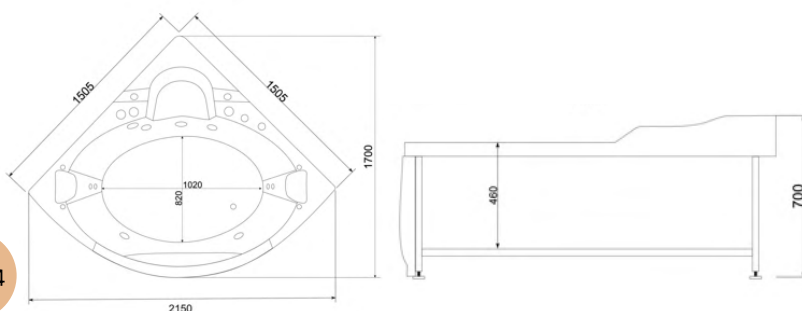

OLB-806

Размеры

1505*1505*700 мм

Гидромассаж: 4 большие поворотные форсунки и 4 маленькие форсунки для гидромассажа

Встроенный латунный смеситель

Многорежимная лейка

Полуавтоматический сифон с переливом

Кнопка включения/выключения системы гидромассажа

Усиленный каркас

Основной материал: пластик ABS