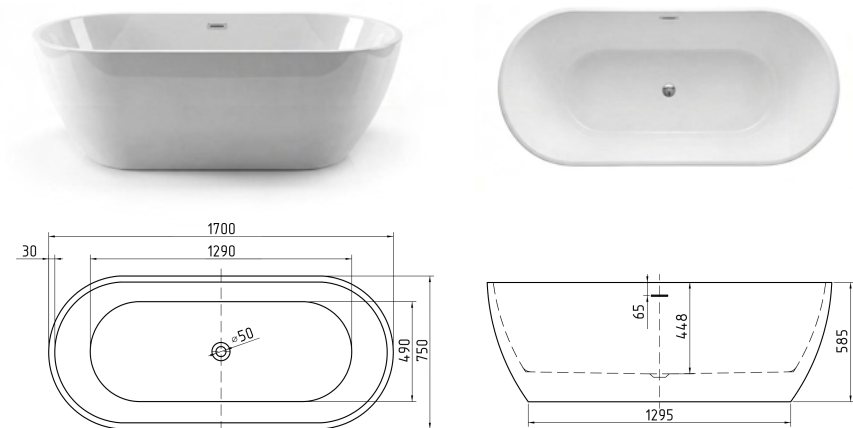

Размеры

1700*750*585 мм

Тип ванны: отдельностоящая

Основной материал: акрил

Ширина ванны: 750 мм

Высота ванны: 585 мм

Длина ванны: 1700 мм

Форма: овальная

Полная комплектация: сифон и ножки уже установлены