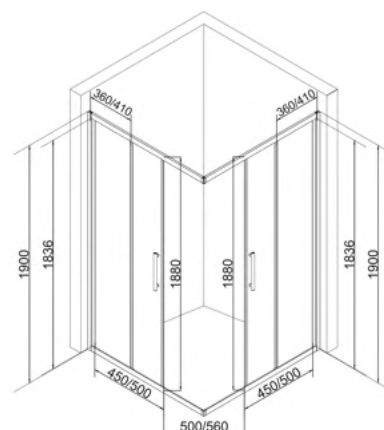

EG3G

Размеры **900*900*1900 мм**
1000*1000*1900 мм

- **Конструкция дверей:** раздвижные
  Количество створок дверей: 2

Толщина стекла: 5 мм
Цвет стекла: прозрачное

Профиль: алюминиевый
Цвет профиля: оружейная сталь

Ручка: металлическая
Цвет: оружейная сталь

Возможность регулировки бокового профиля для компенсации неровности стен до 15 мм с каждой стороны