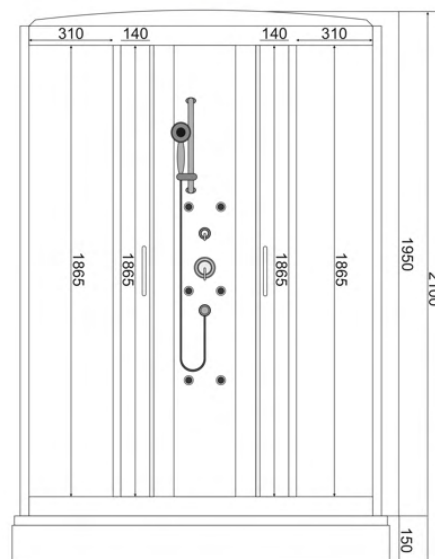

Универсальность сборки

Конструкция дверей: раздвижные
Количество створок дверей: 2

Толщина переднего стекла: 6 мм
Цвет: прозрачные
Толщина задних стенок: 4 мм
Цвет: белые

Профиль: алюминиевый
Цвет: белый

Тип поддона: низкий
Высота поддона: 150 мм
Материал: акрил+ABS

Нижние ролики: одинарные
Верхние ролики: двойные

Гидромассаж спины: 6 форсунок

Центральная панель:
натуральный бамбук

Размеры

900*900*2100 мм