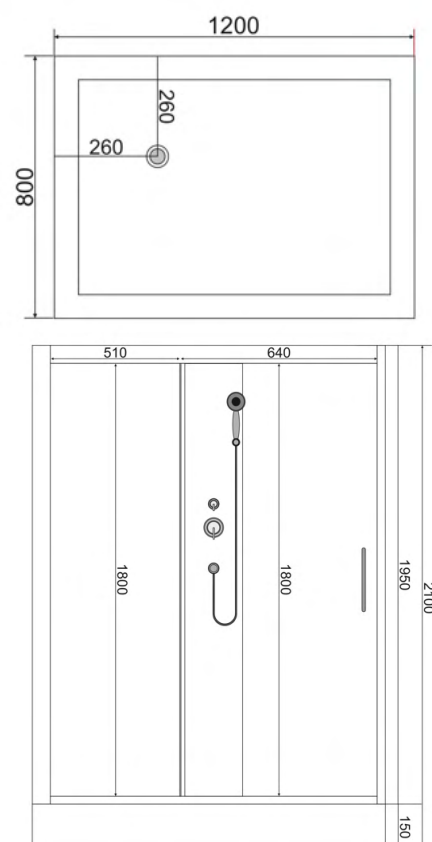

ТОП
ассортимент

Универсальность сборки

Конструкция дверей: раздвижные
Количество створок дверей: 1

Толщина переднего стекла: 6 мм
Цвет: прозрачные
Толщина задних стенок: 4 мм
Цвет: белые

Профиль: алюминиевый
Цвет: черный матовый

Тип поддона: низкий
Высота поддона: 150 мм
Материал: акрил+ABS

Нижние ролики: одинарные
Верхние ролики: двойные

Стеклопанель: акриловая
Цвет: белый

Центральная панель:
натуральный бамбук

Размеры

800*1200*2100 мм

КОМПЛЕКТАЦИЯ:

- сифон с гидрозатвором
- стеклянная полочка
- верхний тропический душ
- душевая лейка с держателем
- стационарный латунный смеситель