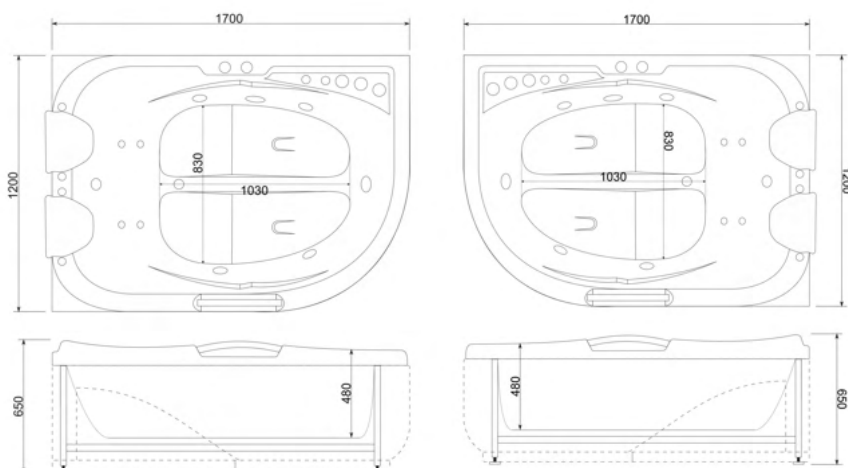

Гидромассаж: 5 больших поворотных форсунок и 4 маленькие форсунки для гидромассажа

Встроенный латунный смеситель

Многорежимная лейка

Полуавтоматический сифон с переливом

Кнопка включения/выключения системы гидромассажа

Усиленный каркас

Основной материал: пластик ABS

Модификация ванны: левосторонняя/правосторонняя