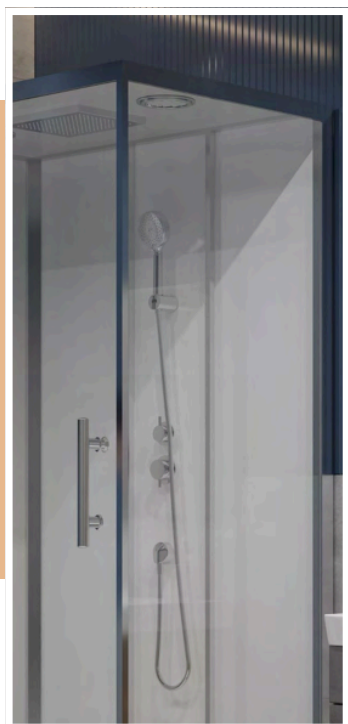

КОМПЛЕКТАЦИЯ:

- сифон с гидрозатвором
- стеклянная полочка
- верхний тропический душ
- душевая лейка с держателем
- стационарный латунный смеситель