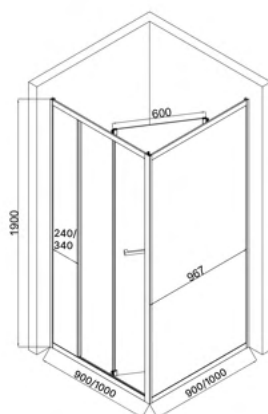

Размеры **900*900*1900 мм**
1000*1000*1900 мм

- **Конструкция дверей:** раздвижные
  Количество створок дверей: 1

Толщина стекла дверей - 8мм
Толщина неподвижных стекол - 6мм
Цвет стекла: прозрачное

Профиль: алюминиевый
Цвет профиля: хром

Ручка: металлическая
Цвет: хром

Регулировка бокового профиля компенсирует неровности стен до 15 мм с каждой стороны.