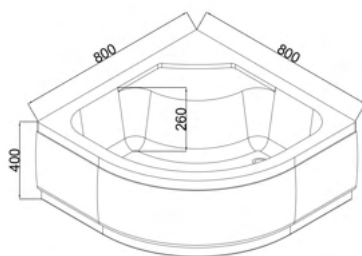

Размеры

800\*800\*400 мм

**Тип поддона:** высокий

**Основной материал:** пластик ABS

**Высота поддона:** 400 мм

**Форма:** четверть круга

**Комплект:** сифон, усиленный каркас