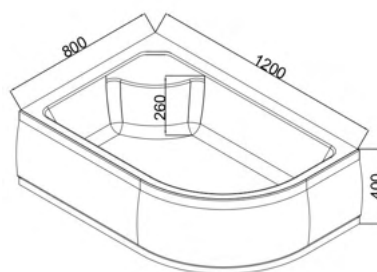

EG230018

Размеры

1200*800*400 мм

Тип поддона: высокий

Основной материал: пластик ABS

Высота поддона: 400 мм

Форма: левый полукруг

Комплект: сифон, усиленный каркас