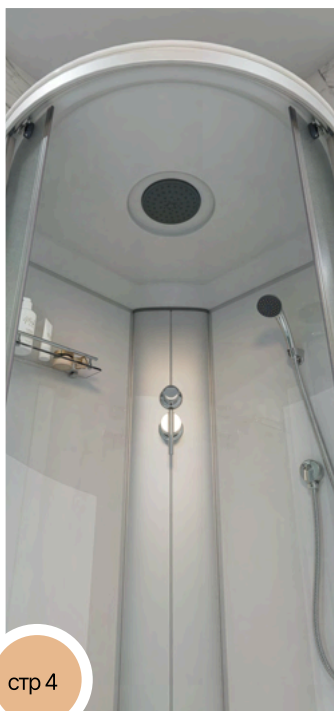

КОМПЛЕКТАЦИЯ:

- сифон Click Clack
- стеклянная полочка
- верхний тропический душ
- душевая лейка с держателем
- стационарный латунный смеситель