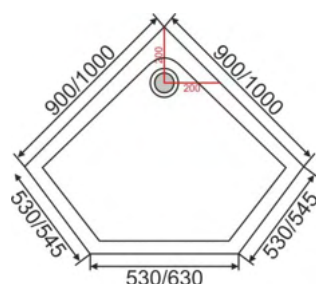

ABS12

Размеры **900*900*150 мм**
1000*1000*150 мм

Тип поддона: низкий

Основной материал: пластик ABS

Высота поддона: 150 мм

Форма: трапеция

Комплект: сифон,
усиленный каркас