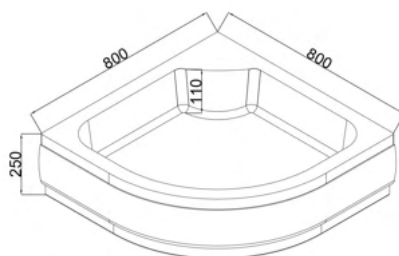

EG230025

Размеры

800*800*250 мм

Тип поддона: средний

Основной материал: пластик ABS

Высота поддона: 250 мм

Форма: четверть круга

Комплект: сифон,
усиленный каркас