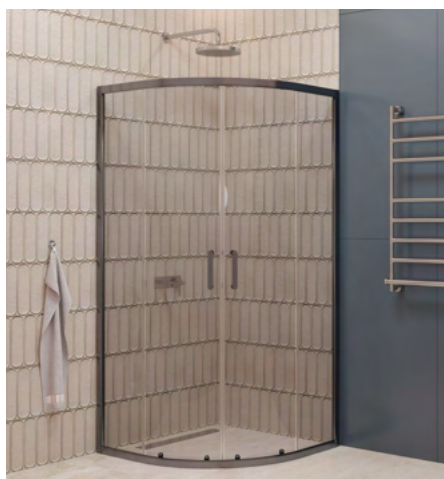

Размеры **900*900*1900 мм**
1000*1000*1900 мм

- **Конструкция дверей:** раздвижные
  Количество створок дверей: 2

Толщина стекла: 5 мм
Цвет стекла: прозрачное

Профиль: алюминиевый
Цвет профиля: оружейная сталь

Ручка: металлическая
Цвет: оружейная сталь

Возможность регулировки бокового профиля для компенсации неровности стен до 15 мм с каждой стороны