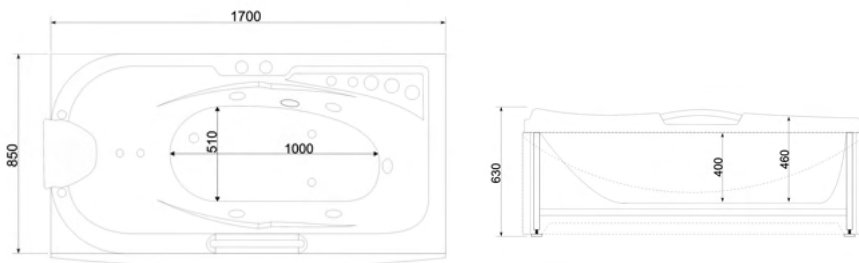

Размеры

1700*850*630 мм

Гидромассаж: 5 больших поворотных форсунок и 4 маленькие форсунки для гидромассажа

Встроенный латунный смеситель

Многорежимная лейка

Полуавтоматический сифон с переливом

Кнопка включения/выключения системы гидромассажа

Усиленный каркас

Основной материал: пластик ABS