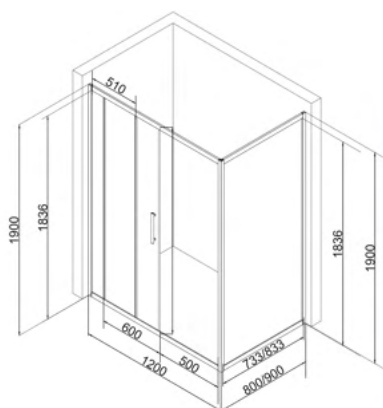

EG2G

Размеры

1200*800/900*1900 мм

Универсальность сборки

Конструкция дверей: раздвижные
Количество створок дверей: 1

Толщина стекла: 5 мм

Цвет стекла: рифленое

Профиль: алюминиевый.

Цвет профиля: оружейная сталь

Ручка: металлическая

Цвет: оружейная сталь

Возможность регулировки бокового профиля для компенсации неровности стен до 15 мм с каждой стороны