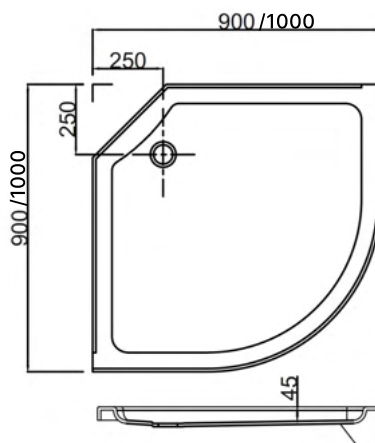

**Нижние ролики:** одинарные  
**Верхние ролики:** двойные

Размеры

**900\*900\*2150 мм**

**Толщина стекла:** 4 мм  
**Передние стекла:** рифленые  
**Задние стенки:** черные

**Профиль:** алюминиевый  
**Цвет:** хром матовый

**Тип поддона:** низкий  
**Высота поддона:** 125 мм  
**Материал:** акрил+ABS

**Нижние ролики:** одинарные  
**Верхние ролики:** двойные

Размеры

**900\*900\*2150 мм**

Размеры

**1000\*1000\*2150 мм**