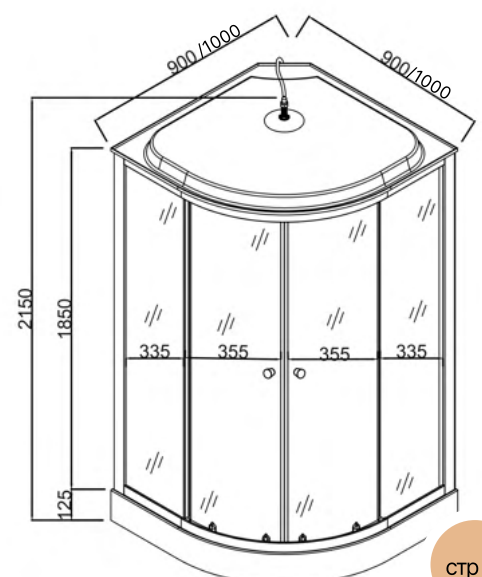

**Тип поддона:** низкий  
**Высота поддона:** 125 мм  
**Материал:** акрил+ABS

**Нижние ролики:** одинарные  
**Верхние ролики:** двойные

Размеры

**900\*900\*2150 мм**

Размеры

**1000\*1000\*2150 мм**