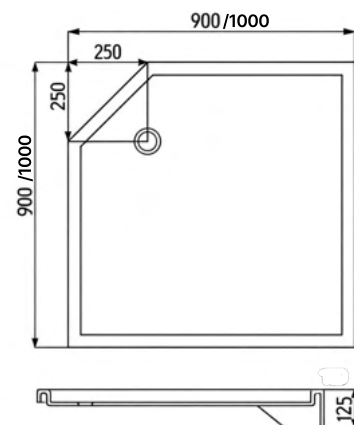

**Нижние ролики:** одинарные  
**Верхние ролики:** двойные

Размеры

**900\*900\*2150 мм**

**Нижние ролики:** одинарные  
**Верхние ролики:** двойные

Размеры

**900\*900\*2150 мм**

Размеры

**1000\*1000\*2150 мм**

**Нижние ролики:** одинарные  
**Верхние ролики:** двойные

Размеры

**900\*900\*2150 мм**

Размеры

**1000\*1000\*2150 мм**

**КОМПЛЕКТАЦИЯ:**

- сифон Click Clack
- стеклянная полочка
- верхний тропический душ
- душевая лейка с держателем
- стационарный латунный смеситель