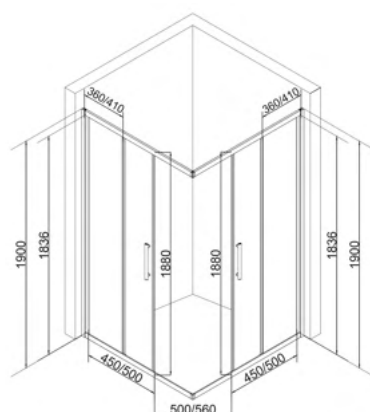

EG3B

Размеры 900*900*1900 мм

1000*1000*1900 мм

Универсальность сборки

Конструкция дверей: раздвижные
Количество створок дверей: 2

Толщина стекла: 5 мм

Цвет стекла: прозрачное

Профиль: алюминиевый

Цвет профиля: черный матовый

Ручка: металлическая

Цвет: черный матовый

Возможность регулировки бокового профиля для компенсации неровности стен до 15 мм с каждой стороны