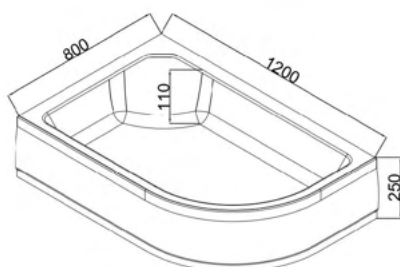

EG230023

Размеры

1200*800*250 мм

Тип поддона: средний

Основной материал: пластик ABS

Высота поддона: 250 мм

Форма: левый полукруг

Комплект: сифон, усиленный каркас