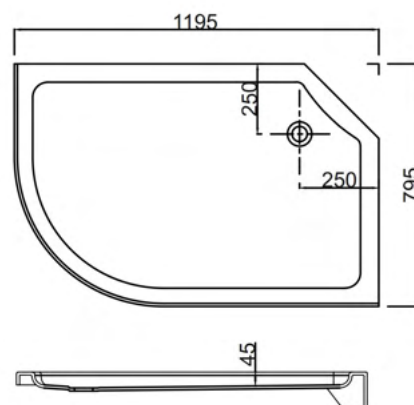

**Тип поддона:** низкий  
**Высота поддона:** 125 мм  
**Материал:** акрил+ABS

**Нижние ролики:** одинарные  
**Верхние ролики:** двойные

Размеры

**900\*900\*2150 мм**

Размеры

**1000\*1000\*2150 мм**

**Нижние ролики:** одинарные  
**Верхние ролики:** двойные

Размеры

**900\*900\*2150 мм**

**Нижние ролики:** одинарные  
**Верхние ролики:** двойные

Размеры

**800\*1200\*2150 MM**

Правая

Левая