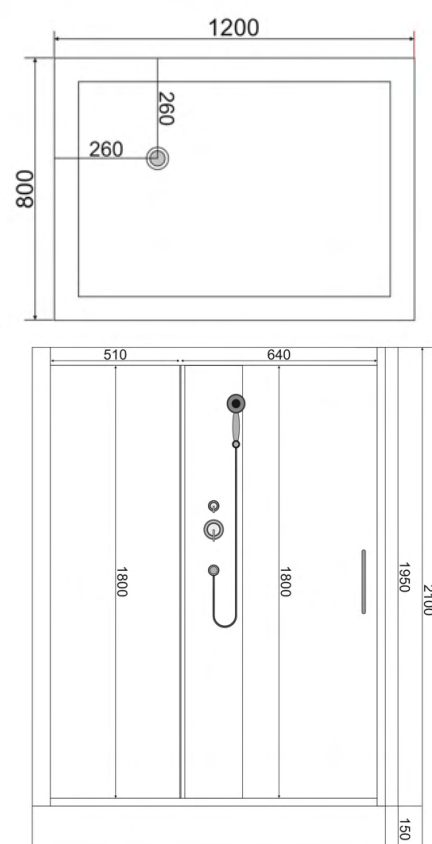

Универсальность сборки

Конструкция дверей: раздвижные
Количество створок дверей: 1

Толщина переднего стекла: 6 мм
Цвет: прозрачные
Толщина задних стенок: 4 мм
Цвет: белые

Профиль: алюминиевый
Цвет: хром матовый

Тип поддона: низкий
Высота поддона: 150 мм
Материал: акрил+ABS

Нижние ролики: одинарные
Верхние ролики: двойные

Стеклопанель крыша:
Цвет: белый

Центральная панель: стеклянная

Размеры

800*1200*2100 мм