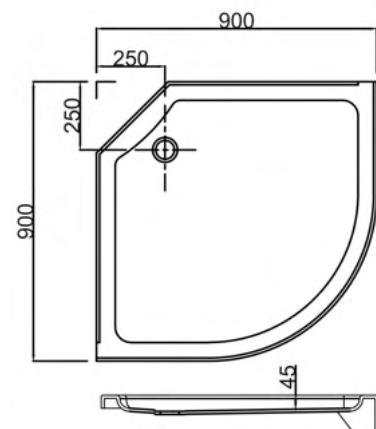

**Тип поддона:** низкий  
**Высота поддона:** 125 мм  
**Материал:** акрил+ABS

**Нижние ролики:** одинарные  
**Верхние ролики:** двойные

Размеры

**900\*900\*2150 мм**

Размеры

**1000\*1000\*2150 мм**

**Нижние ролики:** одинарные  
**Верхние ролики:** двойные

Размеры

**900\*900\*2150 мм**