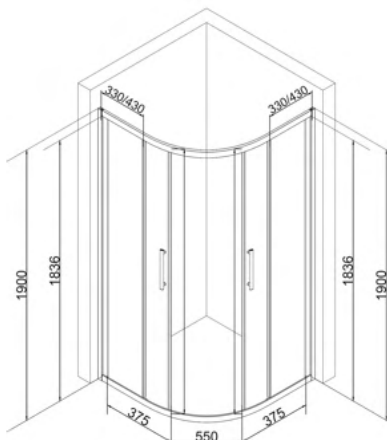

Конструкция дверей: раздвижные
Количество створок дверей: 2

Толщина стекла: 5 мм
Цвет стекла: тонированное

Профиль: алюминиевый
Цвет профиля: черный матовый

Ручка: металлическая
Цвет: черный матовый

Возможность регулировки бокового профиля для компенсации неровности стен до 15 мм с каждой стороны

EG4C Размеры **900*900*1900 мм**
1000*1000*1900 мм