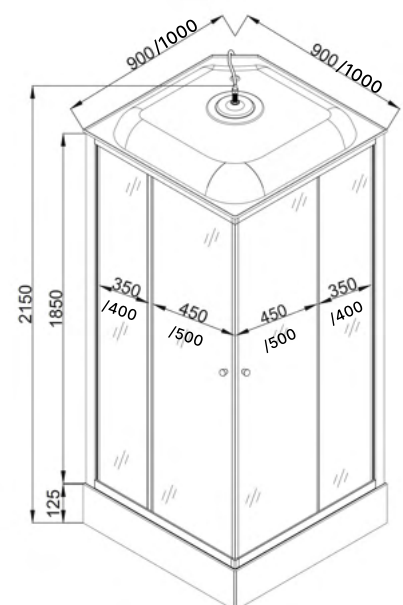

**Нижние ролики:** одинарные  
**Верхние ролики:** двойные

Размеры

**900\*900\*2150 мм**

**Толщина стекла:** 4 мм  
**Передние стекла:** рифленые  
**Задние стенки:** белые

**Профиль:** алюминиевый  
**Цвет:** хром матовый

**Тип поддона:** низкий  
**Высота поддона:** 125 мм  
**Материал:** акрил+ABS

**Нижние ролики:** одинарные  
**Верхние ролики:** двойные

Размеры

**900\*900\*2150 мм**

Размеры

**1000\*1000\*2150 мм**