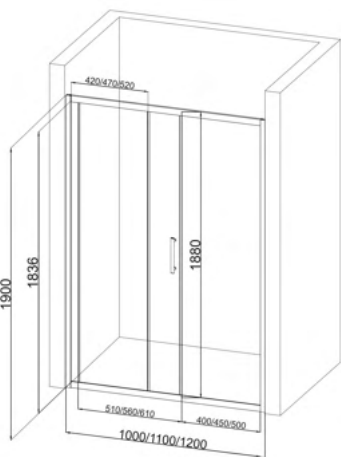

Конструкция дверей: раздвижные
Количество створок дверей: 1

Толщина стекла: 6 мм
Цвет стекла: прозрачное

Профиль: алюминиевый.
Цвет профиля: хром

Ручка: металлическая
Цвет: хром

Возможность регулировки бокового профиля для компенсации неровности стен до 15 мм с каждой стороны

EG1B

Размеры

1000/1100/1200*1900 мм

Конструкция дверей: раздвижные
Количество створок дверей: 1

Толщина стекла: 5 мм
Цвет стекла: прозрачное

Профиль: алюминиевый
Цвет профиля: черный матовый

Ручка: металлическая
Цвет: черный

Возможность регулировки бокового профиля для компенсации неровности стен до 15 мм с каждой стороны

EG1B

Размеры

1200*1900 мм