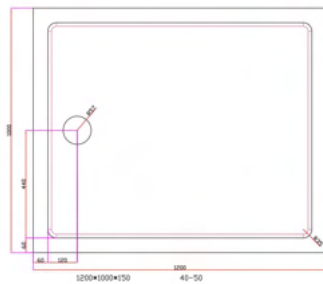

Размеры

1200*1000*150 мм

Тип поддона: низкий

Основной материал: пластик ABS

Высота поддона: 150 мм

Форма: прямоугольник

Комплект: сифон, усиленный каркас