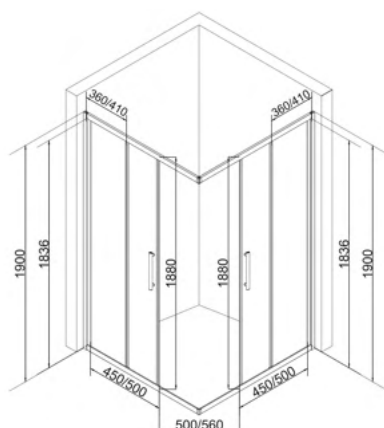

Размеры **900*900*1900 мм**
1000*1000*1900 мм

- **Конструкция дверей:** раздвижные
  Количество створок дверей: 2

Толщина стекла: 5 мм
Цвет стекла: тонированное

Профиль: алюминиевый
Цвет профиля: черный матовый

Ручка: металлическая
Цвет: черный матовый

Возможность регулировки бокового профиля для компенсации неровности стен до 15 мм с каждой стороны