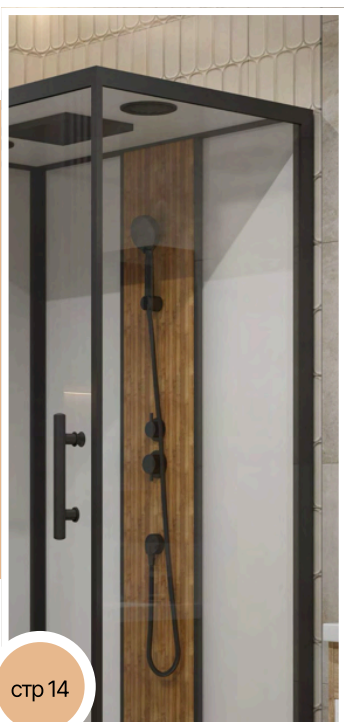

КОМПЛЕКТАЦИЯ:

- сифон с гидрозатвором
- стеклянная полочка
- верхний тропический душ
- душевая лейка с держателем
- стационарный латунный смеситель