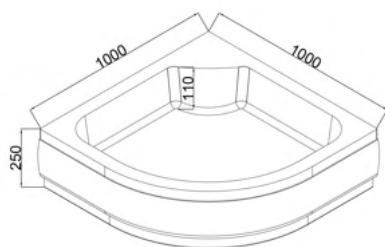

EG230022

Размеры

1000*1000*250 мм

Тип поддона: средний

Основной материал: пластик ABS

Высота поддона: 250 мм

Форма: четверть круга

Комплект: сифон, усиленный каркас