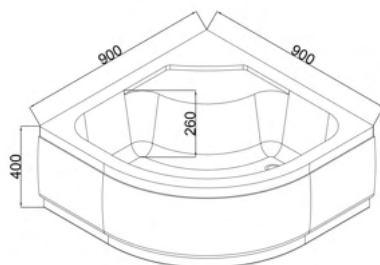

EG230021

Размеры

900*900*400 мм

Тип поддона: высокий

Основной материал: пластик ABS

Высота поддона: 400 мм

Форма: четверть круга

Комплект: сифон, усиленный каркас