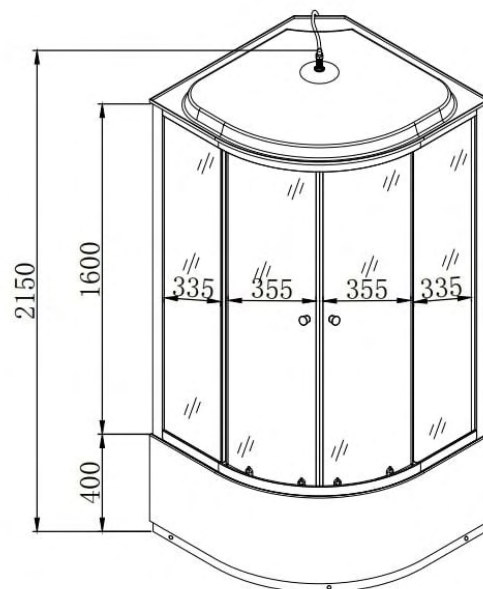

**Нижние ролики:** одинарные  
**Верхние ролики:** двойные

Размеры

**900\*900\*2150 мм**

**Нижние ролики:** одинарные  
**Верхние ролики:** двойные

Размеры

**900\*900\*2150 мм**

Размеры

**1000\*1000\*2150 мм**

**Толщина стекла:** 4 мм  
**Передние стекла:** рифленые  
**Задние стенки:** черные

**Профиль:** алюминиевый  
**Цвет:** хром матовый

**Тип поддона:** низкий  
**Высота поддона:** 400 мм  
**Материал:** акрил+ABS