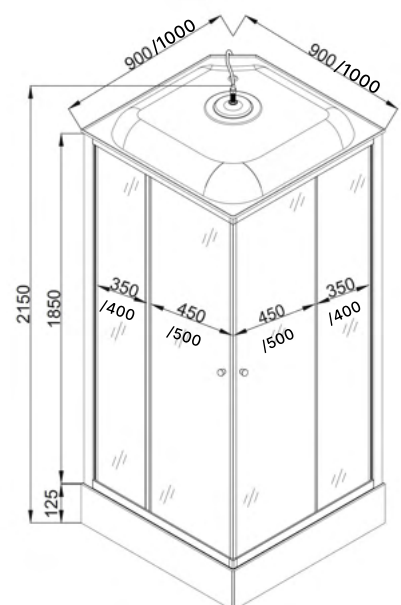

**Нижние ролики:** одинарные  
**Верхние ролики:** двойные

Размеры

**900\*900\*2150 мм**

**Толщина стекла:** 4 мм  
**Передние стекла:** рифленые  
**Задние стенки:** черные

**Профиль:** алюминиевый  
**Цвет:** хром матовый

**Тип поддона:** низкий  
**Высота поддона:** 125 мм  
**Материал:** акрил+ABS

**Нижние ролики:** одинарные  
**Верхние ролики:** двойные

Размеры

**900\*900\*2150 мм**

Размеры

**1000\*1000\*2150 мм**

**КОМПЛЕКТАЦИЯ:**

- сифон Click Clack
- стеклянная полочка
- верхний тропический душ
- душевая лейка с держателем
- стационарный латунный смеситель