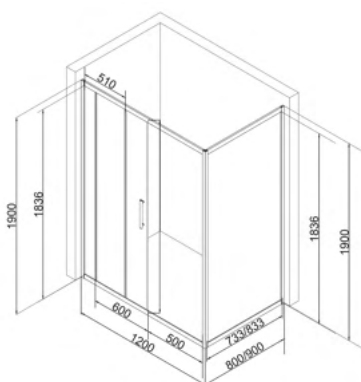

EG2B

Размеры

1200*800/900*1900 мм

Универсальность сборки

- **Конструкция дверей:** раздвижные
  Количество створок дверей: 1

Толщина стекла: 5 мм
Цвет стекла: прозрачное

Профиль: алюминиевый
Цвет профиля: черный матовый

Ручка: металлическая
Цвет: черный матовый

Возможность регулировки бокового профиля для компенсации неровности стен до 15 мм с каждой стороны