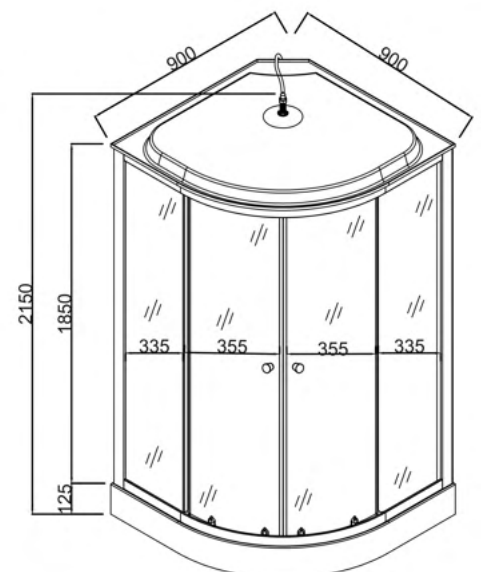

**Нижние ролики:** одинарные  
**Верхние ролики:** двойные

Размеры

**900\*900\*2150 мм**

**Толщина стекла:** 4 мм  
**Передние стекла:** тонированные  
**Задние стенки:** черные

**Профиль:** алюминиевый  
**Цвет:** черный матовый

**Тип поддона:** низкий  
**Высота поддона:** 125 мм  
**Материал:** акрил+ABS