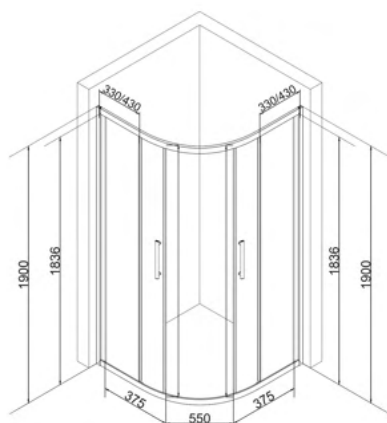

Конструкция дверей: раздвижные
Количество створок дверей: 2

Толщина стекла: 5 мм.
Цвет стекла: прозрачное

Профиль: алюминиевый
Цвет профиля: черный матовый

Ручка: металлическая
Цвет: черный матовый

Возможность регулировки бокового профиля для компенсации неровности стен до 15 мм с каждой стороны

EG4BT Размеры **900*900*1900 мм**
1000*1000*1900 мм