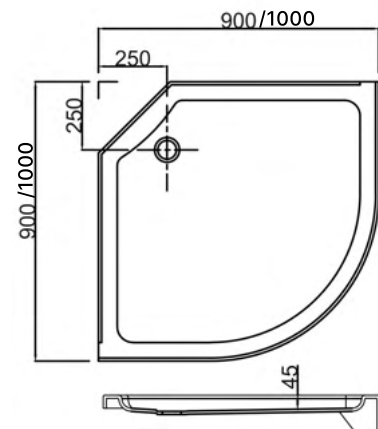

**Тип поддона:** низкий  
**Высота поддона:** 125 мм  
**Материал:** акрил+ABS

**Нижние ролики:** одинарные  
**Верхние ролики:** двойные

Размеры

**900\*900\*2150 мм**

Размеры

**1000\*1000\*2150 мм**

**Нижние ролики:** одинарные  
**Верхние ролики:** двойные

Размеры

**900\*900\*2150 мм**