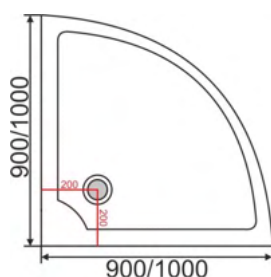

ABS07

Размеры **900*900*150 мм**
1000*1000*150 мм

Тип поддона: низкий

Основной материал: пластик ABS

Высота поддона: 150 мм

Форма: четверть круга

Комплект: сифон,
усиленный каркас