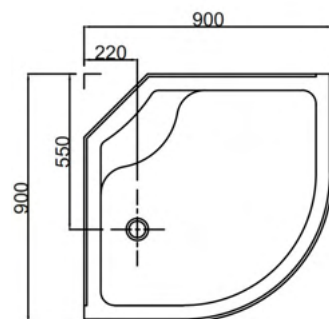

**Тип поддона:** низкий  
**Высота поддона:** 125 мм  
**Материал:** акрил+ABS

**Нижние ролики:** одинарные  
**Верхние ролики:** двойные

Размеры

**900\*900\*2150 мм**

Размеры

**1000\*1000\*2150 мм**

**Толщина стекла:** 4 мм  
**Передние стекла:** рифленые  
**Задние стенки:** белые

**Профиль:** алюминиевый  
**Цвет:** хром матовый

**Тип поддона:** низкий  
**Высота поддона:** 400 мм  
**Материал:** акрил+ABS

**Нижние ролики:** одинарные  
**Верхние ролики:** двойные

Размеры

**900\*900\*2150 мм**

**Нижние ролики:** одинарные  
**Верхние ролики:** двойные

Размеры

**900\*900\*2150 мм**

Размеры

**1000\*1000\*2150 мм**