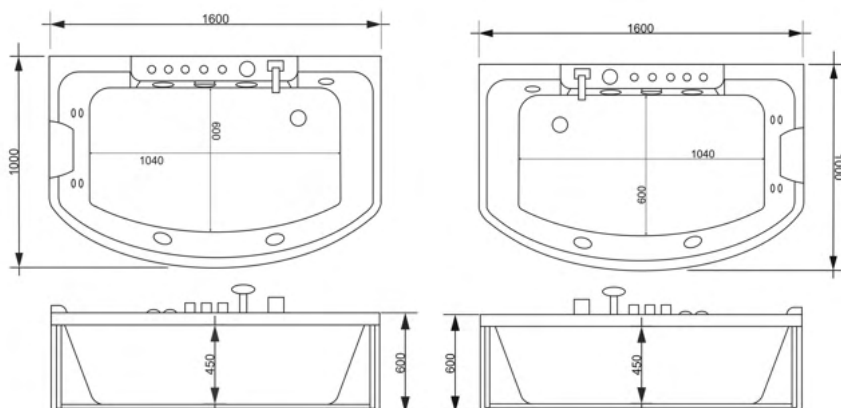

Гидромассаж: 4 большие поворотные форсунки и 4 маленькие форсунки для гидромассажа

Встроенный латунный смеситель

Многорежимная лейка

Полуавтоматический сифон с переливом

Кнопка включения/выключения системы гидромассажа

Усиленный каркас

Основной материал: пластик ABS

Модификация ванны: левосторонняя/правосторонняя