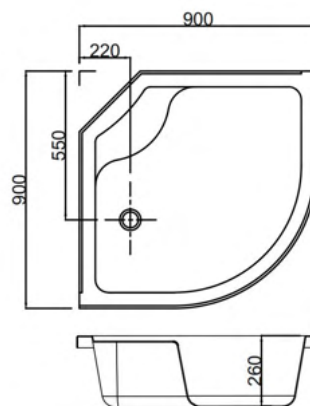

**Нижние ролики:** одинарные  
**Верхние ролики:** двойные

Размеры

**900\*900\*2150 мм**

**Нижние ролики:** одинарные  
**Верхние ролики:** двойные

Размеры

**900\*900\*2150 мм**

Размеры

**1000\*1000\*2150 мм**

**Толщина стекла:** 4 мм  
**Передние стекла:** рифленые  
**Задние стенки:** черные

**Профиль:** алюминиевый  
**Цвет:** хром матовый

**Тип поддона:** низкий  
**Высота поддона:** 400 мм  
**Материал:** акрил+ABS