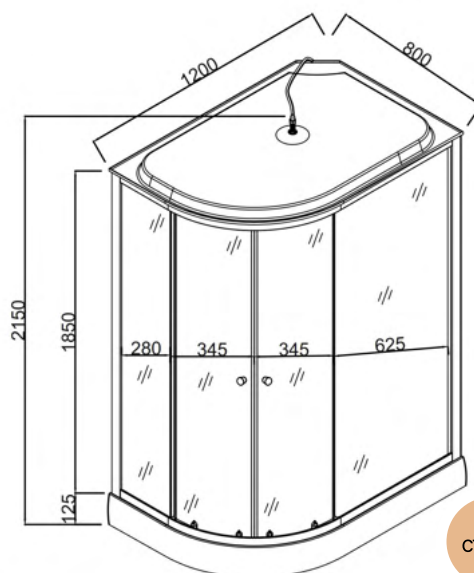

КОМПЛЕКТАЦИЯ:

- сифон Click Clack
- стеклянная полочка
- верхний тропический душ
- душевая лейка с держателем
- стационарный латунный смеситель