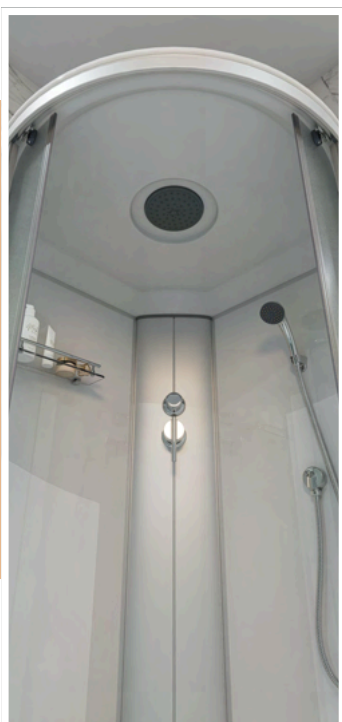

**Тип поддона:** низкий  
**Высота поддона:** 125 мм  
**Материал:** акрил+ABS

**Нижние ролики:** одинарные  
**Верхние ролики:** двойные

Размеры

**900\*900\*2150 мм**

Размеры

**1000\*1000\*2150 мм**