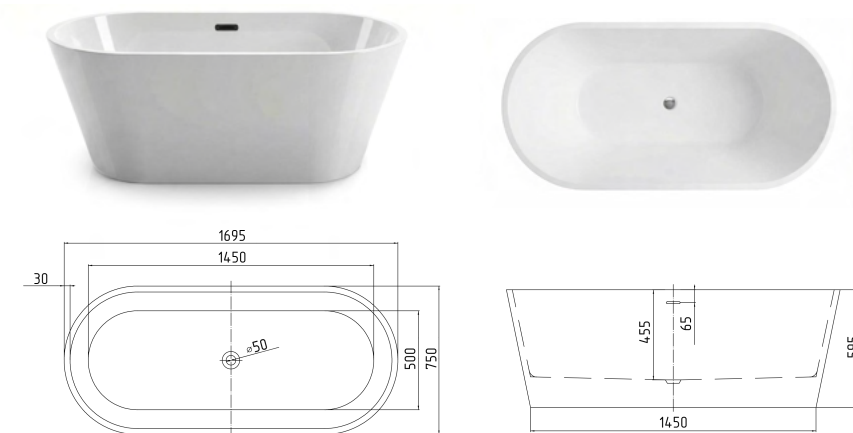

ВЕЛОРА

Размеры

1700*750*590 мм

Тип ванны: отдельностоящая

Основной материал: акрил

Ширина ванны: 750 мм

Высота ванны: 590 мм

Длина ванны: 1700 мм

Форма: овальная

Полная комплектация: сифон и ножки уже установлены