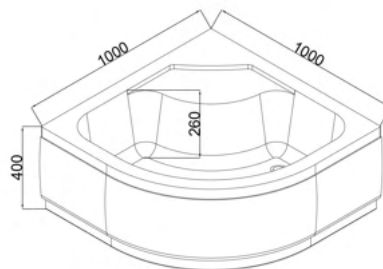

EG230017

Размеры

1000*1000*400 мм

Тип поддона: высокий

Основной материал: пластик ABS

Высота поддона: 400 мм

Форма: четверть круга

Комплект: сифон, усиленный каркас