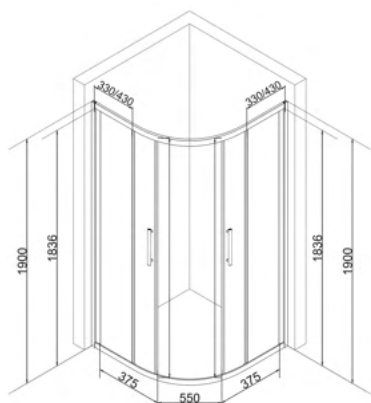

Размеры **900*900*1900 мм**
1000*1000*1900 мм