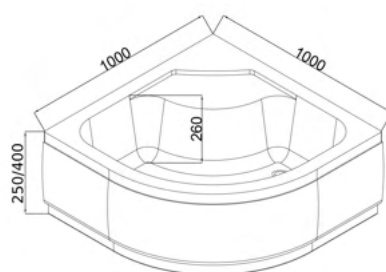

EG230026

Размеры

900*900*250 мм

Тип поддона: средний

Основной материал: пластик ABS

Высота поддона: 250 мм

Форма: четверть круга

Комплект: сифон,
усиленный каркас