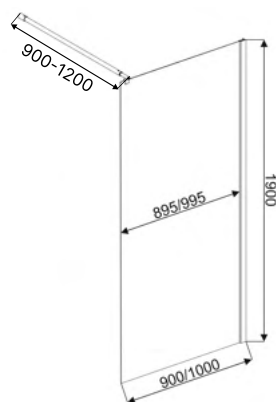

## EG6B

Размеры **900/1000\*1900 мм**

**Толщина стекла:** 8 мм  
**Цвет стекла:** прозрачное

**Профиль:** алюминиевый  
**Цвет профиля:** черный матовый

**Ручка:** металлическая  
**Цвет:** черный матовый