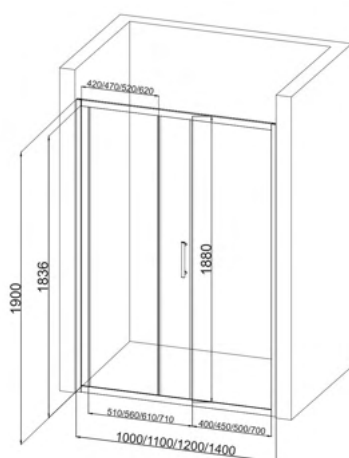

Размеры

1000/1100/1200/1400*1900 мм

- **Конструкция дверей:** раздвижные
  Количество створок дверей: 1

Толщина стекла: 5 мм
Цвет стекла: прозрачное

Профиль: алюминиевый
Цвет профиля: хром

Ручка: металлическая
Цвет: хром

Возможность регулировки бокового профиля для компенсации неровности стен до 15 мм с каждой стороны