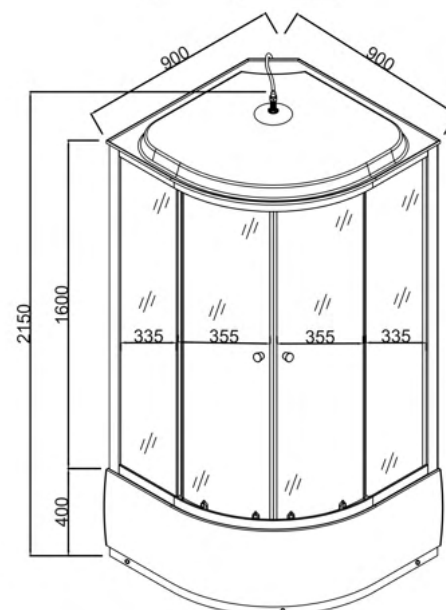

**Толщина стекла:** 4 мм  
**Передние стекла:** рифленые  
**Задние стенки:** белые

**Профиль:** алюминиевый  
**Цвет:** хром матовый

**Тип поддона:** низкий  
**Высота поддона:** 400 мм  
**Материал:** акрил+ABS

**Нижние ролики:** одинарные  
**Верхние ролики:** двойные

Размеры

**900\*900\*2150 мм**