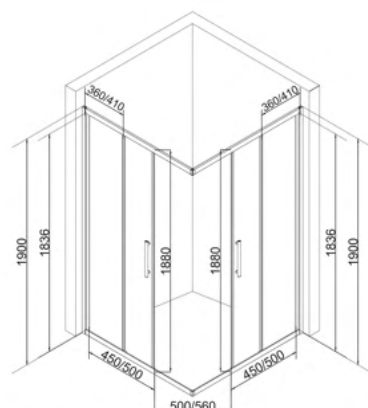

EG3C

Размеры **900*900*1900 мм**
1000*1000*1900 мм

- **Конструкция дверей:** раздвижные
  Количество створок дверей: 2

Толщина стекла: 5 мм
Цвет стекла: прозрачное

Профиль: алюминиевый
Цвет профиля: хром

Ручка: металлическая
Цвет: хром

Возможность регулировки бокового профиля для компенсации неровности стен до 15 мм с каждой стороны