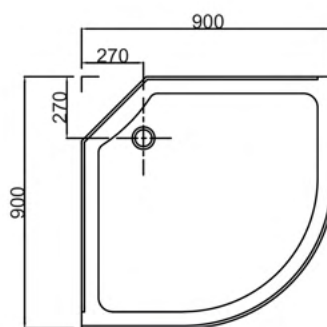

Универсальность сборки

Конструкция дверей: раздвижные
Количество створок дверей: 2

Толщина переднего стекла: 6 мм
Цвет: прозрачные
Толщина задних стенок: 4 мм
Цвет: белые

Профиль: алюминиевый
Цвет: белый

Тип поддона: низкий
Высота поддона: 150 мм
Материал: акрил+ABS

Нижние ролики: одинарные
Верхние ролики: двойные

Гидромассаж спины: 6 форсунок

Центральная панель:
натуральный бамбук

Размеры

900*900*2100 мм