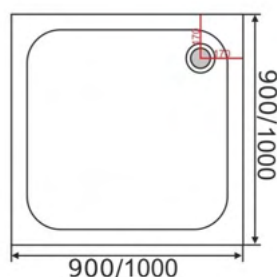

Размеры **900*900*150 мм**
1000*1000*150 мм

Тип поддона: низкий

Основной материал: пластик ABS

Высота поддона: 150 мм

Форма: квадрат

Комплект: сифон,
усиленный каркас