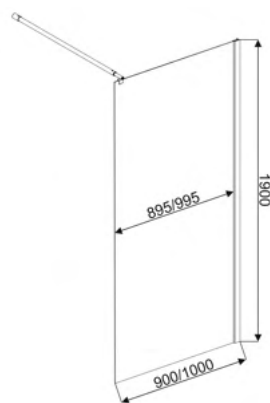

## EG6B

Размеры **900/1000\*1900 мм**

**Толщина стекла:** 8 мм  
**Цвет стекла:** прозрачное

**Профиль:** алюминиевый  
**Цвет профиля:** черный матовый

**Ручка:** металлическая  
**Цвет:** черный матовый

## EG6C

Размеры **900/1000\*1900 мм**

**Толщина стекла:** 8 мм  
**Цвет стекла:** прозрачное

**Профиль:** алюминиевый  
**Цвет профиля:** хром

**Ручка:** металлическая  
**Цвет:** хром

**Размер телескопической штанги:** регулируется от 900 до 1200 мм