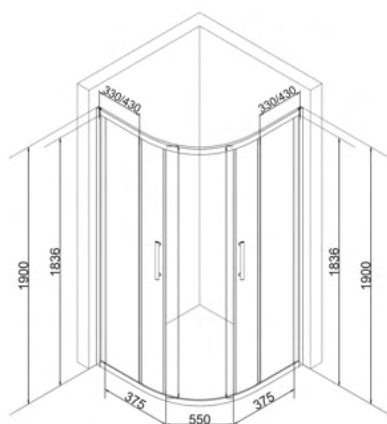

Размеры **900*900*1900 мм**
1000*1000*1900 мм

- **Конструкция дверей:** раздвижные
  Количество створок дверей: 2

Толщина стекла: 5 мм
Цвет стекла: прозрачное

Профиль: алюминиевый
Цвет профиля: оружейная сталь

Ручка: металлическая
Цвет: оружейная сталь

Возможность регулировки бокового профиля для компенсации неровности стен до 15 мм с каждой стороны