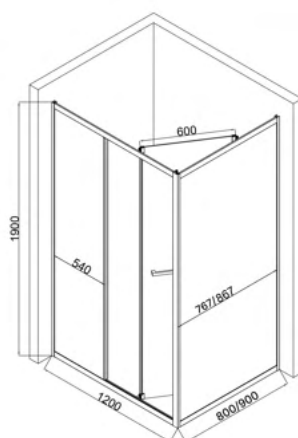

EG8C

Размеры **1200*800/900*1900 мм**

Универсальность сборки

- **Конструкция дверей:** раздвижные
  Количество створок дверей: 1

Толщина стекла дверей - 8мм
Толщина неподвижных стекол - 6мм
Цвет стекла: прозрачное

Профиль: алюминиевый
Цвет профиля: хром

Ручка: металлическая
Цвет: хром

Регулировка бокового профиля компенсирует неровности стен до 15 мм с каждой стороны.