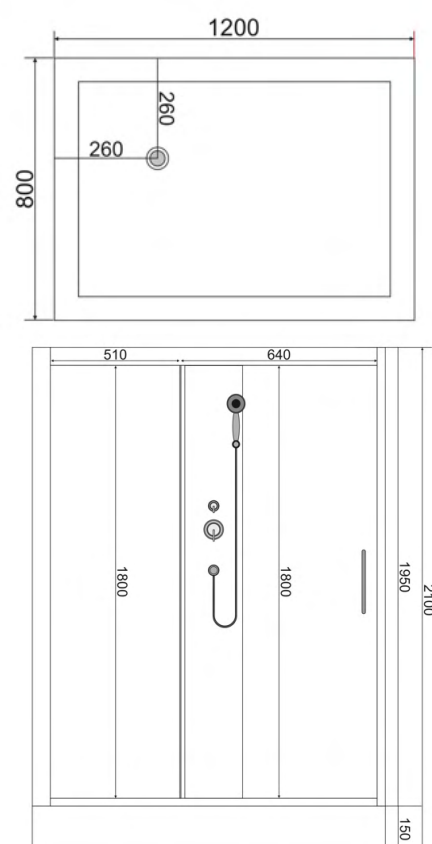

**Нижние ролики:** одинарные  
**Верхние ролики:** двойные

Размеры

**900\*900\*2150 мм**

**Нижние ролики:** одинарные  
**Верхние ролики:** двойные

Размеры

**900\*900\*2150 мм**

Размеры

**1000\*1000\*2150 мм**

**Центральная панель:** белая

Размеры

**800\*1200\*2100 мм**