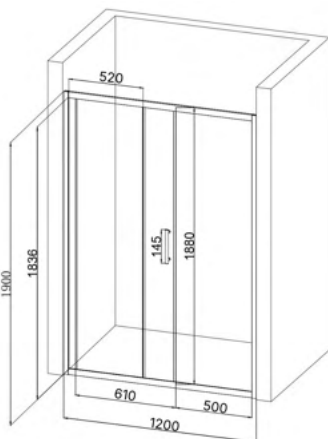

Конструкция дверей: раздвижные
Количество створок дверей: 1

Толщина стекла: 5 мм
Цвет стекла: тонированное

Профиль: алюминиевый.
Цвет профиля: черный матовый

Ручка: металлическая
Цвет: черный матовый

Возможность регулировки бокового профиля для компенсации неровности стен до 15 мм с каждой стороны