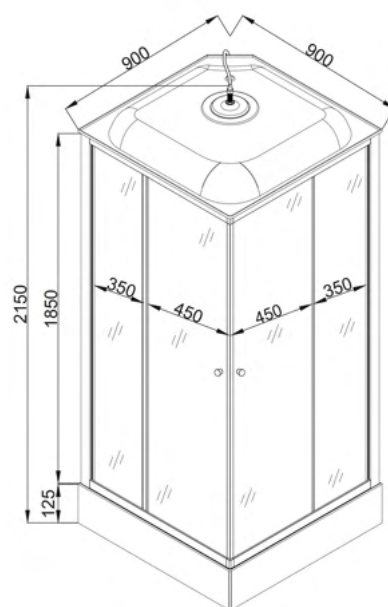

**Нижние ролики:** одинарные  
**Верхние ролики:** двойные

Размеры

**900\*900\*2150 мм**

**Нижние ролики:** одинарные  
**Верхние ролики:** двойные

Размеры

**900\*900\*2150 мм**

Размеры

**1000\*1000\*2150 мм**

**КОМПЛЕКТАЦИЯ:**

- сифон Click Clack
- стеклянная полочка
- верхний тропический душ
- душевая лейка с держателем
- стационарный латунный смеситель

**Тип поддона:** низкий  
**Высота поддона:** 125 мм  
**Материал:** акрил+ABS

**Нижние ролики:** одинарные  
**Верхние ролики:** двойные

Размеры

**900\*900\*2150 мм**