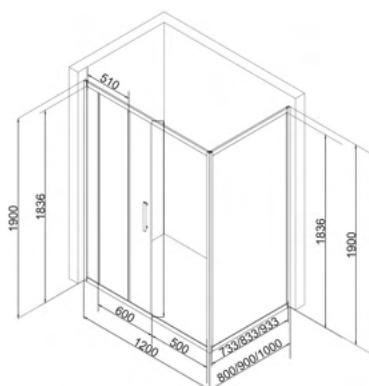

Размеры

1200*800/900/1000*1900 мм

Универсальность сборки

Конструкция дверей: раздвижные
Количество створок дверей: 1

Толщина стекла: 5 мм

Цвет стекла: прозрачное

Профиль: алюминиевый

Цвет профиля: хром

Ручка: металлическая

Цвет: хром

Возможность регулировки бокового профиля для компенсации неровности стен до 15 мм с каждой стороны