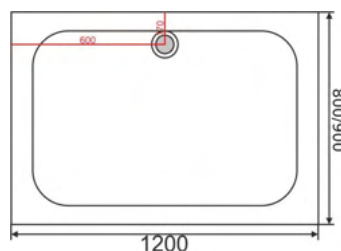

ABS04

Размеры **1200*800/900*150 мм**

Тип поддона: низкий

Основной материал: пластик ABS

Высота поддона: 150 мм

Форма: прямоугольник

Комплект: сифон,
усиленный каркас