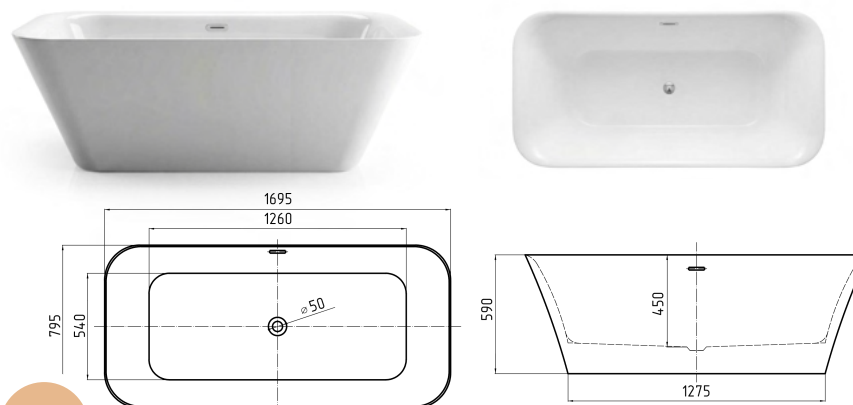

**Полная комплектация:** сифон и ножки уже установлены

## ВЕЛОРА

Размеры

**1700\*750\*590 мм**

**Тип ванны:** отдельностоящая

**Основной материал:** акрил

**Ширина ванны:** 750 мм

**Высота ванны:** 590 мм

**Длина ванны:** 1700 мм

**Форма:** овальная

**Полная комплектация:** сифон и ножки уже установлены

## ИСОНА

Размеры

**1700\*800\*590 мм**

**Тип ванны:** отдельностоящая

**Основной материал:** акрил

**Ширина ванны:** 800 мм

**Высота ванны:** 590 мм

**Длина ванны:** 1700 мм