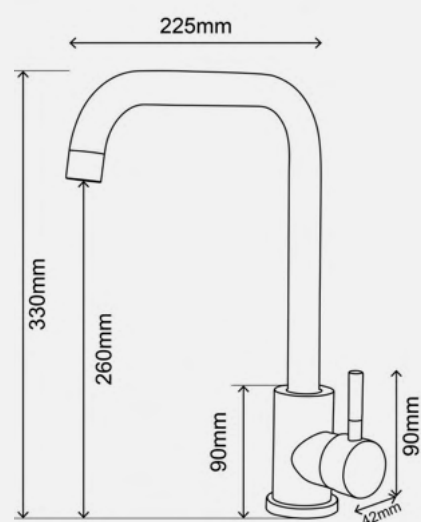

- Встроенный аэратор
- Керамический картридж

ЛАЙН

Смеситель для кухни,
нержавеющая сталь, EvaGold

- Встроенный аэратор
- Керамический картридж

Гарантийный срок
на смеситель 5 лет

Керамический
картридж

Встроенный аэратор
для экономии воды