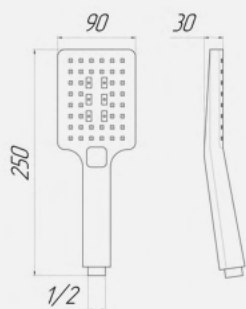

Прочная и стильная конструкция корпуса

Удобство монтажа и подключение

Снижает расход воды на 25–40 %

ЛАКРУА

Лейка для душа, черный, наборе с держателем и ПВХ-шлангом, EvaGold

ЛАКРУА

Лейка для душа, хром, наборе с держателем и ПВХ-шлангом, EvaGold