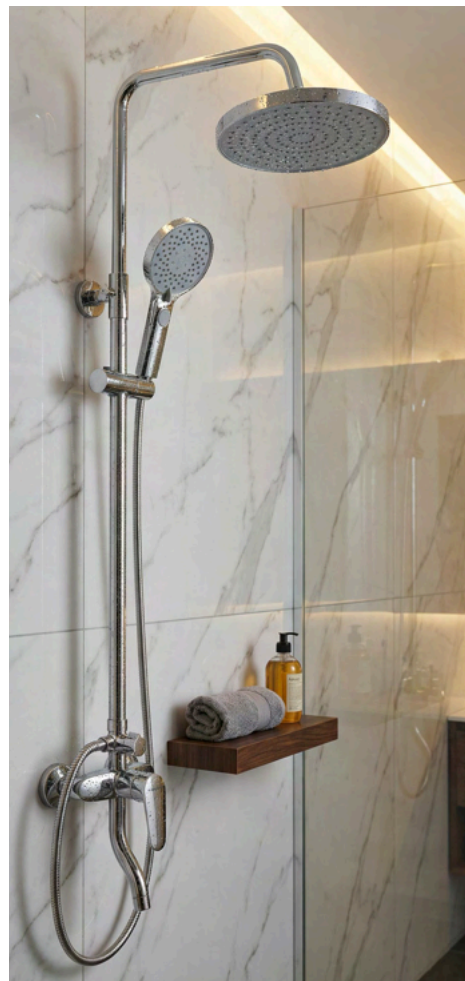

КОЛЛЕКЦИЯ СОЛТИС

EvaGold
Сантехника для жизни