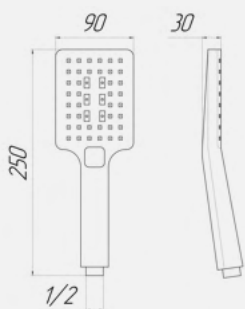

Прочная и стильная конструкция корпуса

Удобство монтажа и подключение

Снижает расход воды на 25–40 %

ЛАКРУА

Лейка для душа, черный, наборе с держателем и ПВХ-шлангом, EvaGold

ЛАКРУА

Лейка для душа, хром, наборе с держателем и ПВХ-шлангом, EvaGold