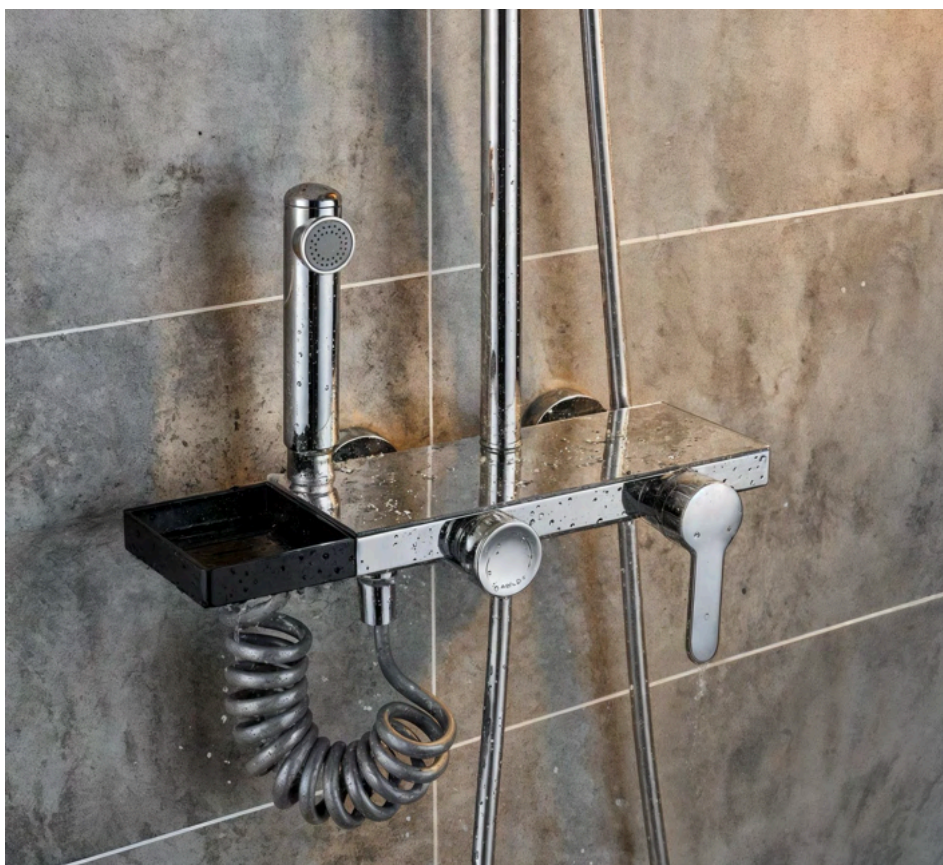

- Встроенный аэратор
- Керамический картридж

КОРСО

Душевая стойка со смесителем, хром, EvaGold

- Встроенный аэратор
- Керамический картридж

Удобство монтажа и подключение

Оптимальная высота стойки

Всё для установки в комплекте

КОСМО

Душевая стойка со смесителем, оружейная сталь, EvaGold

- Встроенный аэратор
- Керамический картридж

ХЛОЯ

Душевая стойка со смесителем, оружейная сталь, EvaGold

- Встроенный аэратор
- Керамический картридж

УЛЬТРА

Душевая стойка со смесителем, с полкой, хром, EvaGold

- Встроенный аэратор
- Керамический картридж

Гарантийный срок на стойку 1 год

Гигиенический душ в комплекте

Высокое качество по доступной цене

МИРО