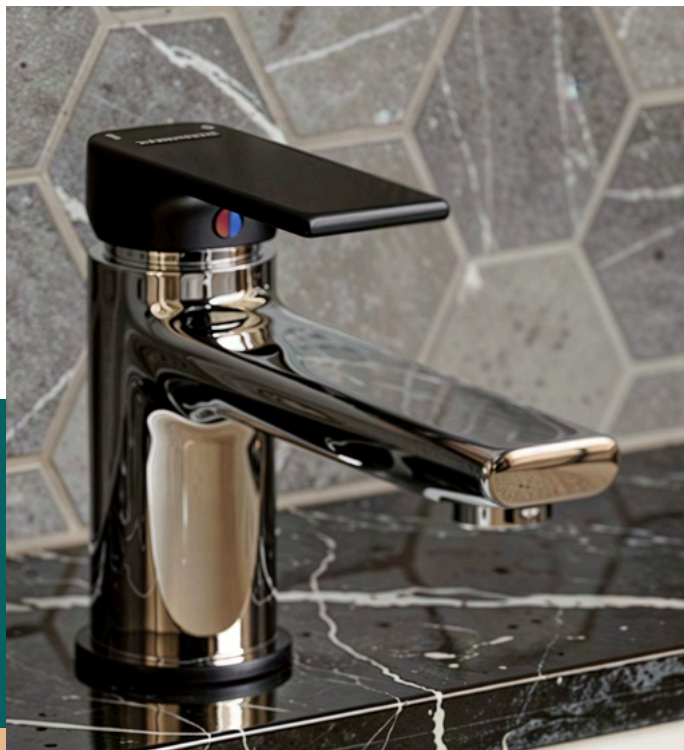

СМЕСИТЕЛИ ДЛЯ РАКОВИНЫ

EvaGold
Сантехника для жизни