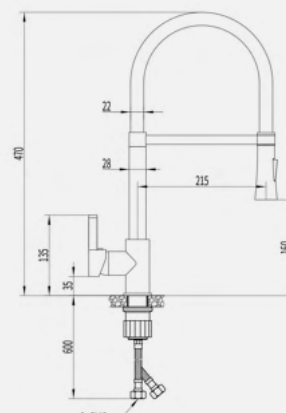

ФОРТИС

Смеситель для кухни хром/черный, латунь, EvaGold

- Встроенный аэратор
- Картридж "Sedal"

Кухонные смесители EvaGold — это надежные модели из латуни и нержавеющей стали, созданные для активного ежедневного использования. В ассортименте представлены варианты в популярных цветах: классический хром, лаконичный белый и выразительный черный матовый, чтобы вы могли подобрать смеситель под любой стиль кухни. Продуманная конструкция и качественные материалы обеспечивают **долговечность и удобство эксплуатации** — от поворотного излива до плавного хода рычага.

Гарантийный срок
на смеситель 5 лет

Картридж бренда
"Sedal"

Силиконовый аэратор
прост в очистке