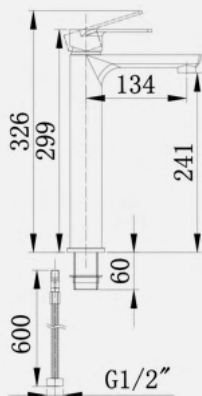

EG400078

Смеситель для раковины высокий, хром, латунь, EvaGold

- Силиконовый аэратор
- Картридж "Sedal"

EG400050

Душевая стойка со смесителем, хром, латунь, EvaGold

- Силиконовый аэратор
- Картридж "Sedal"