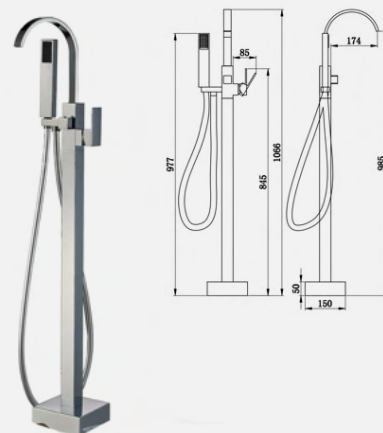

ВЕГА

Напольный смеситель, хром, латунь, EvaGold

- Встроенный аэратор
- Картридж "Sedal"

КАПЕЛЛА

Напольный смеситель, хром, латунь, EvaGold

- Силиконовый аэратор
- Картридж "Sedal"

Смесители от EvaGold – смесители АЛЬТАИР и ОРИОН с гигиеническим душем добавляют функциональности, заменяя сразу два прибора и экономя место в ванной комнате. Все модели выполнены из латуни или нержавеющей стали — материалов, которые гарантируют долгий срок службы без потери внешнего вида.