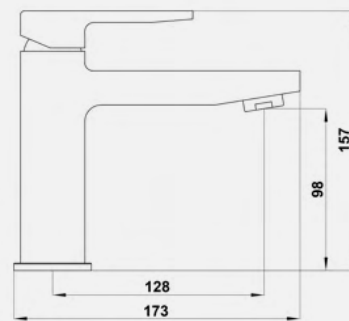

СЕЛЕСТА

Смеситель для раковины, хром, латунь, EvaGold

- Силиконовый аэратор
- Картридж "Sedal"