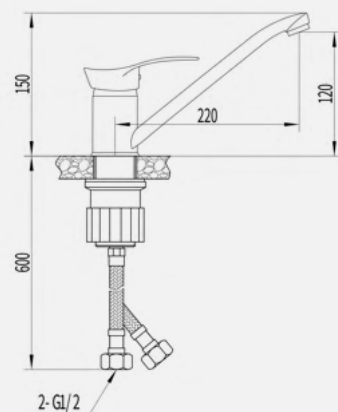

ОНИКС

Смеситель для кухни, белый, латунь, EvaGold

- Силиконовый аэратор
- Картридж "Sedal"