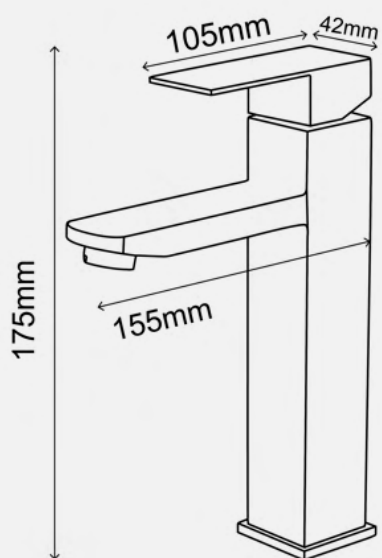

Гарантийный срок на смеситель 5 лет

Картридж бренда "Sedal"

Силиконовый аэратор прост в очистке

МИРО

Смеситель для раковины,
нержавеющая сталь, EvaGold

- Встроенный аэратор
- Керамический картридж

МИРО

Смеситель для раковины высокий,
нержавеющая сталь, EvaGold