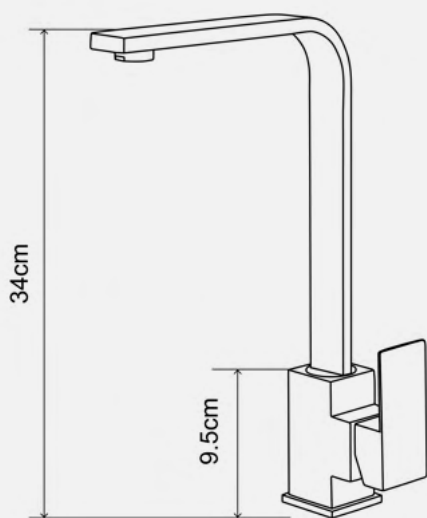

МИРО

Смеситель для кухни,
нержавеющая сталь, EvaGold

- Встроенный аэратор
- Керамический картридж