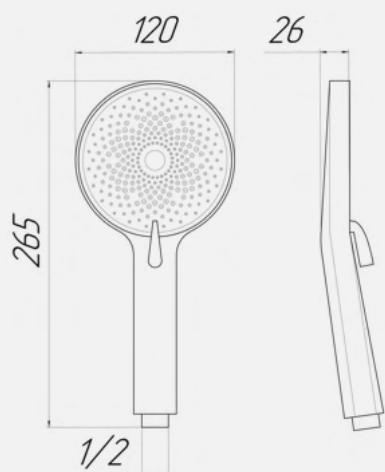

- Силиконовый аэратор
- Картридж "Sedal"

Гарантийный срок на стойку 1 год

Всё для установки в комплекте

Тропический душ с широкой лейкой

ЛЕЙКИ ДЛЯ ДУША

EvaGold
Сантехника для жизни

МОНТЕРО

Лейка для душа, черный, в наборе с держателем и ПВХ-шлангом, EvaGold