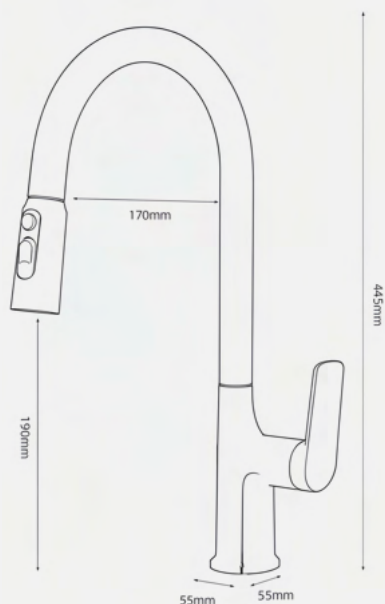

ЛОФТ

Смеситель для кухни,
оружейная сталь, EvaGold

- Встроенный аэратор
- Керамический картридж