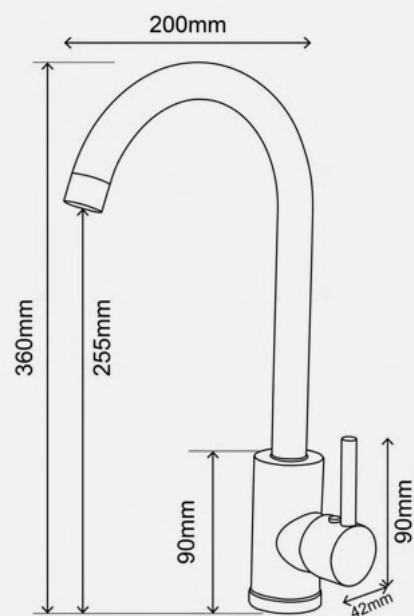

НЕРО

Смеситель для кухни,
нержавеющая сталь, EvaGold

- Встроенный аэратор
- Керамический картридж