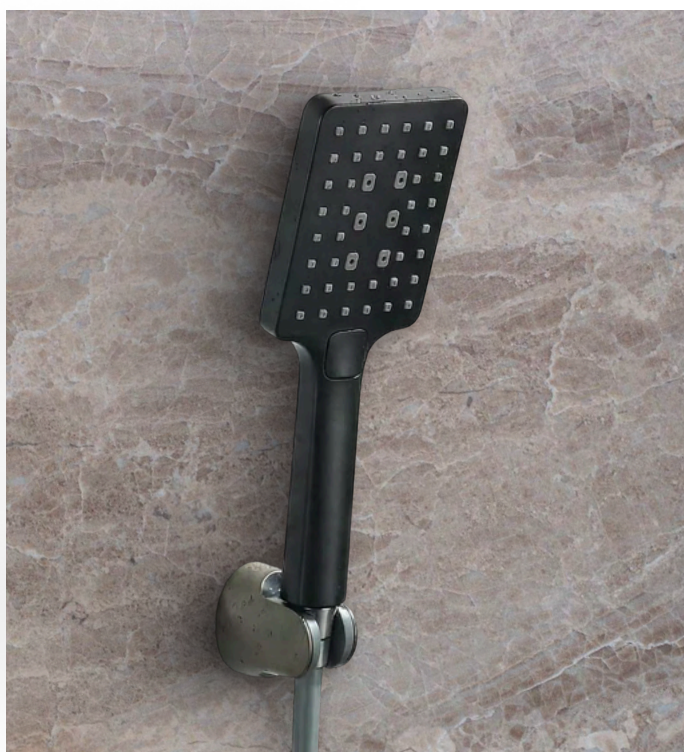

ЛЕЯ

Душевая стойка со смесителем, черный, EvaGold

- Встроенный аэратор
- Керамический картридж

СПЕЙС

Душевая стойка со смесителем, белый, EvaGold

- Встроенный аэратор
- Керамический картридж

МОНТЕ-ВЕРДЕ

Душевая стойка со смесителем, черный, нержавеющая сталь, EvaGold

- Силиконовый аэратор
- Картридж "Sedal"

Гарантийный срок на стойку 1 год

Всё для установки в комплекте

Тропический душ с широкой лейкой

ЛЕЙКИ ДЛЯ ДУША

EvaGold
Сантехника для жизни

МОНТЕРО

Лейка для душа, черный, в наборе с держателем и ПВХ-шлангом, EvaGold