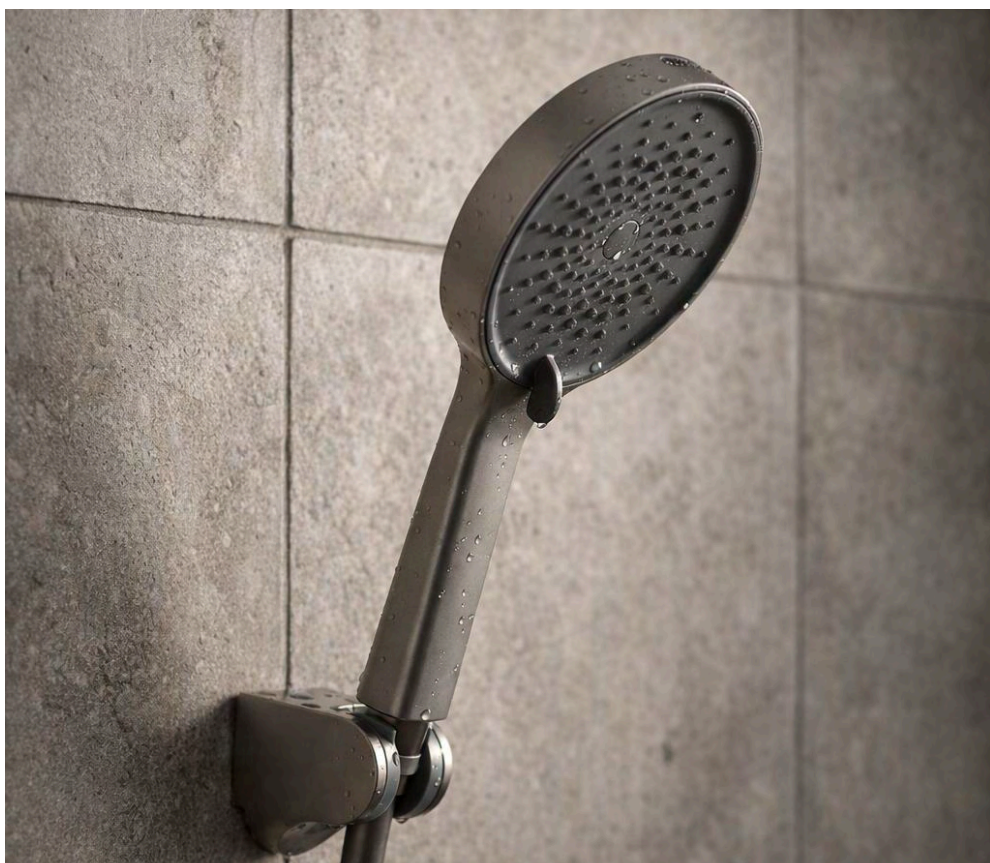

ЛАКРУА

Лейка для душа, оружейная сталь, в наборе с держателем и ПВХ-шлангом, EvaGold

ЭВОРИО

Лейка для душа, черный, в наборе с держателем и ПВХ-шлангом, EvaGold

ЭВОРИО

Лейка для душа, хром, в наборе с держателем и ПВХ-шлангом, EvaGold

Прочная и стильная конструкция корпуса

Удобство монтажа и подключение

Снижает расход воды на 25-40 %

РЕЙН

Лейка для душа, шланг ПВХ,
хром, EvaGold

РЕЙН

Лейка для душа, шланг ПВХ,
оружейная сталь, EvaGold

Прочная и стильная
конструкция корпуса