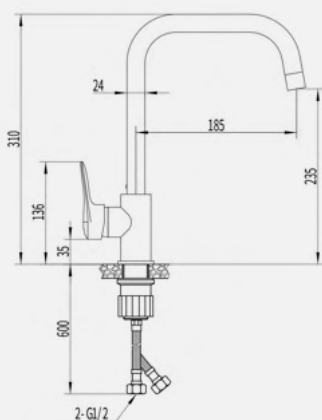

ЛЮКСОР

Смеситель для кухни, хром, нержавеющая сталь, EvaGold

- Силиконовый аэратор
- Картридж "Sedal"