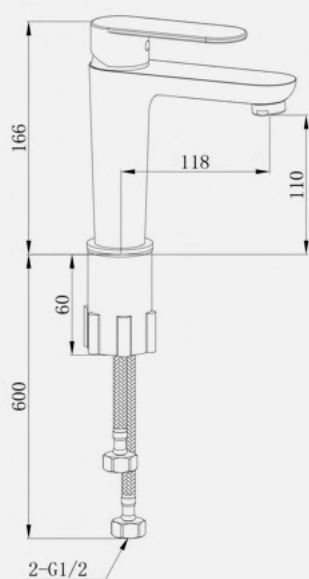

Смеситель для раковины,
чёрный, латунь, EvaGold

- Силиконовый аэратор
- Картридж "Sedal"

EG400051

Душевая стойка со смесителем
с полкой, чёрный, латунь, EvaGold

- Силиконовый аэратор
- Картридж "Sedal"

EG400065