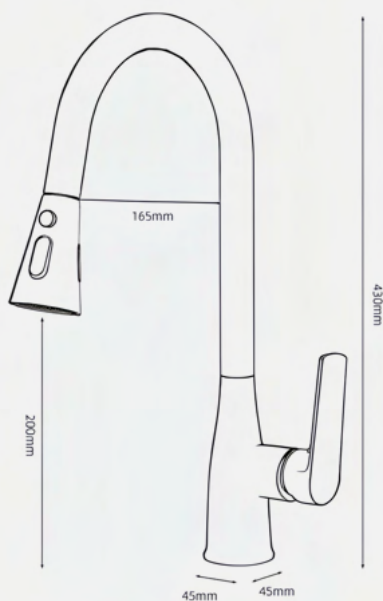

АЛЬТА

Смеситель для кухни,
хром, EvaGold

- Встроенный аэратор
- Керамический картридж