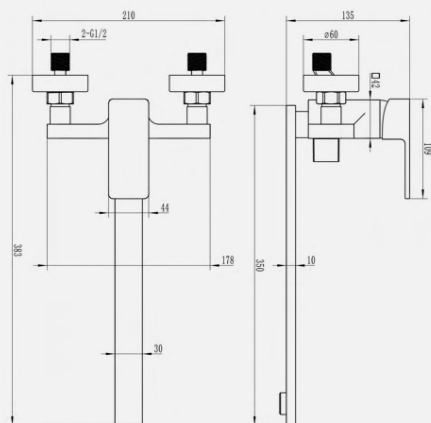

- Силиконовый аэратор
- Картридж "Sedal"

EG400015

Смеситель для ванны с длинным изливом, черный, латунь, EvaGold

- Встроенный аэратор
- Керамический картридж

EG400043

Душевая стойка со смесителем, черный, латунь, EvaGold