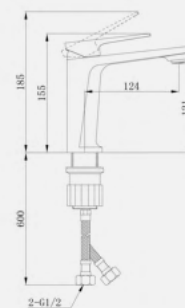

EG400093

Смеситель для ванны, оружейная сталь, латунь, EvaGold

- Силиконовый аэратор
- Картридж "Sedal"

EG400086

Смеситель для раковины, оружейная сталь, латунь, EvaGold

- Силиконовый аэратор
- Картридж "Sedal"

EG400089

Смеситель для кухни, оружейная сталь, латунь, EvaGold

- Силиконовый аэратор
- Картридж "Sedal"

EG400058

Душевая стойка со смесителем, оружейная сталь, латунь, EvaGold

- Силиконовый аэратор
- Картридж "Sedal"

EG400087

Смеситель для раковины высокий, оружейная сталь, латунь, EvaGold

- Силиконовый аэратор
- Картридж "Sedal"

Коллекция Веллар от EvaGold — это смесители и душевые стойки из латуни в благородном оттенке оружейная сталь, который сегодня на пике популярности в интерьерной моде. Сдержанный индустриальный стиль коллекции одинаково хорошо смотрится как в современных городских интерьерах, так и в классических пространствах, добавляя им характер. **В коллекции представлены** модели для раковины, ванны, кухни и душевая стойка — всё, чтобы выдержать единый стиль во всем доме.

Гарантийный срок на смеситель 5 лет

Картридж бренда "Sedal"

Силиконовый аэратор прост в очистке