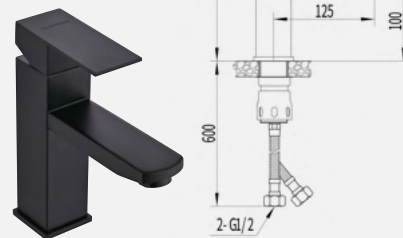

- Силиконовый аэратор
- Картридж "Sedal"

EG400015

Смеситель для ванны с длинным изливом, черный, латунь, EvaGold

- Встроенный аэратор
- Керамический картридж

EG400043

Душевая стойка со смесителем, черный, латунь, EvaGold