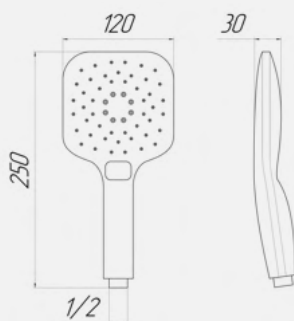

МОНТЕРО

Лейка для душа, хром, в наборе с держателем и ПВХ-шлангом, EvaGold

МОНТЕРО

Лейка для душа, оружейная сталь, в наборе с держателем и ПВХ-шлангом, EvaGold

Душевые гарнитуры 3 в 1 от EvaGold — это готовый комплект для душа, в который входят лейка, настенный держатель и ПВХ-шланг. Вам не нужно ничего подбирать отдельно: все уже в коробке, остается только подключить. Модели представлены в трех цветах — классическом хроме, выразительном черном матовом и благородном оттенке оружейная сталь.

Прочная и стильная конструкция корпуса

Удобство монтажа и подключение

Снижает расход воды на 25–40 %

ЛАКРУА

Лейка для душа, черный, наборе с держателем и ПВХ-шлангом, EvaGold

ЛАКРУА

Лейка для душа, хром, наборе с держателем и ПВХ-шлангом, EvaGold

ЛАКРУА

Лейка для душа, оружейная сталь, в наборе с держателем и ПВХ-шлангом, EvaGold

ЭВОРИО

Лейка для душа, черный, в наборе с держателем и ПВХ-шлангом, EvaGold

ЭВОРИО

Лейка для душа, хром, в наборе с держателем и ПВХ-шлангом, EvaGold