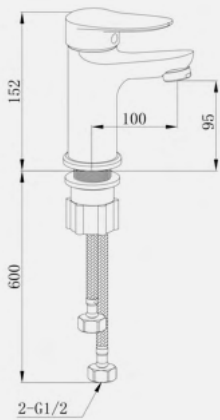

АСТЕРО

Смеситель для раковины, хром, латунь, EvaGold

- Силиконовый аэратор
- Картридж "Sedal"