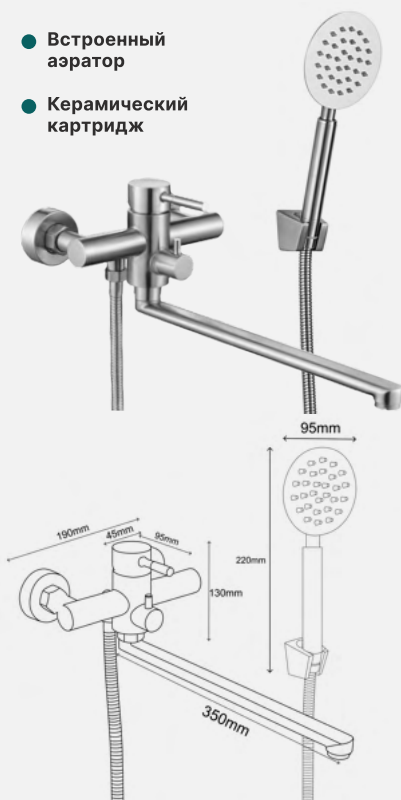

НЕРО

Смеситель для ванны с длинным изливом, нержавеющая сталь, с лейкой и шлангом, EvaGold

- Встроенный аэратор
- Керамический картридж