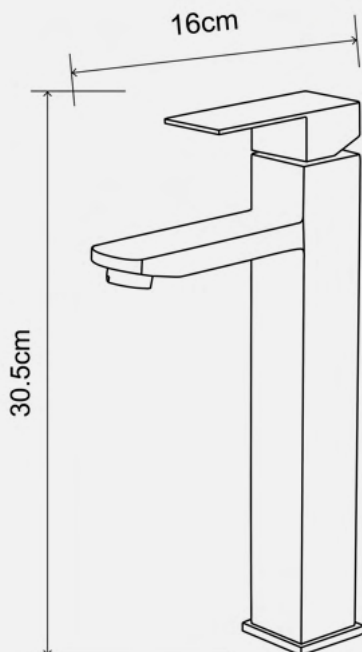

МИРО

Смеситель для раковины высокий,
нержавеющая сталь, EvaGold

- Встроенный аэратор
- Керамический картридж