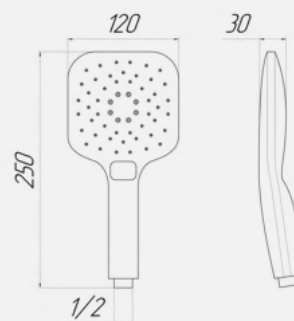

Прочная и стильная конструкция корпуса

Удобство монтажа и подключение

Снижает расход воды на 25–40 %

ЛАКРУА

Лейка для душа, черный, наборе с держателем и ПВХ-шлангом, EvaGold

ЛАКРУА

Лейка для душа, хром, наборе с держателем и ПВХ-шлангом, EvaGold

ЛАКРУА

Лейка для душа, оружейная сталь, в наборе с держателем и ПВХ-шлангом, EvaGold

ЭВОРИО

Лейка для душа, черный, в наборе с держателем и ПВХ-шлангом, EvaGold

ЭВОРИО

Лейка для душа, хром, в наборе с держателем и ПВХ-шлангом, EvaGold

Прочная и стильная конструкция корпуса

Удобство монтажа и подключение

Снижает расход воды на 25-40 %

РЕЙН

Лейка для душа, шланг ПВХ,
хром, EvaGold

РЕЙН

Лейка для душа, шланг ПВХ,
оружейная сталь, EvaGold

Прочная и стильная
конструкция корпуса