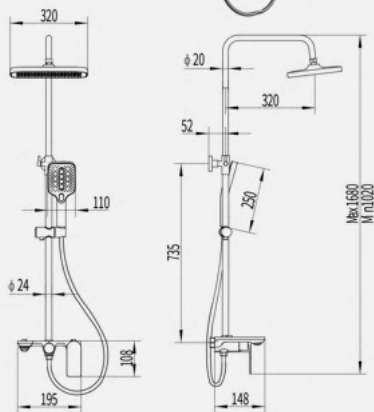

EG400058

Душевая стойка со смесителем, оружейная сталь, латунь, EvaGold

- Силиконовый аэратор
- Картридж "Sedal"

EG400087

Смеситель для раковины высокий, оружейная сталь, латунь, EvaGold

- Силиконовый аэратор
- Картридж "Sedal"