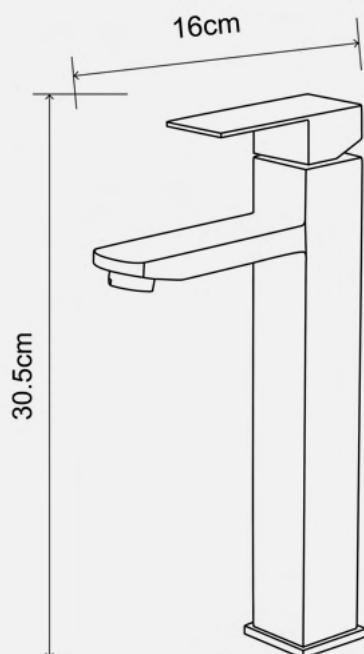

ЛЕЯ

Смеситель для раковины,
черный, EvaGold

- Встроенный аэратор
- Керамический картридж

ЛЕЯ

Смеситель для раковины
высокий, черный, EvaGold

- Встроенный аэратор
- Керамический картридж

ФОРС

Смеситель для раковины,
хром, EvaGold