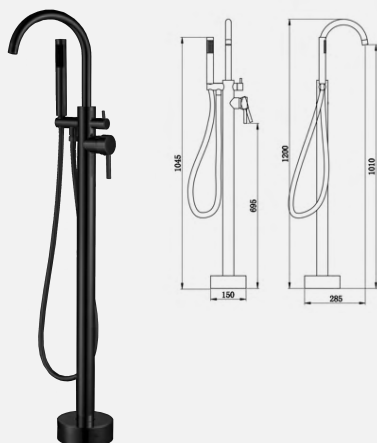

- Встроенный аэратор
- Картридж "Sedal"

АЛЬТАИР

Смеситель с гигиеническим душем, хром, латунь, EvaGold

- Встроенный аэратор
- Картридж "Sedal"

СИРИУС

Напольный смеситель, черный, EvaGold

- Силиконовый аэратор
- Картридж "Sedal"