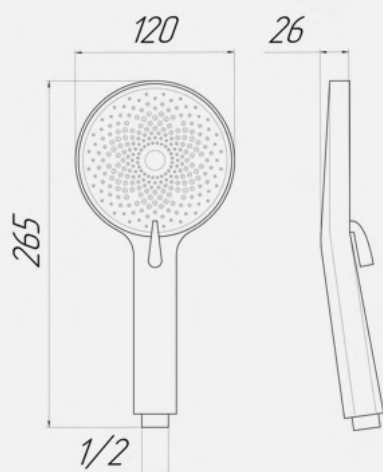

МОНТЕРО

Лейка для душа, хром, в наборе с держателем и ПВХ-шлангом, EvaGold