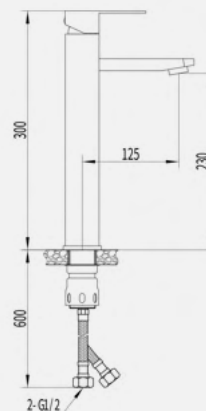

EG400046

Смеситель для раковины высокий, черный, нержавеющая сталь, EvaGold

- Силиконовый аэратор
- Картридж "Sedal"