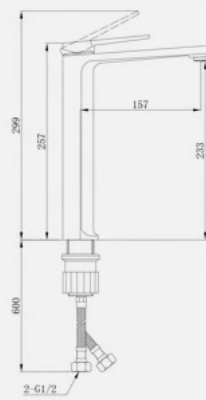

EG400058

Душевая стойка со смесителем, оружейная сталь, латунь, EvaGold

- Силиконовый аэратор
- Картридж "Sedal"

EG400087

Смеситель для раковины высокий, оружейная сталь, латунь, EvaGold

- Силиконовый аэратор
- Картридж "Sedal"