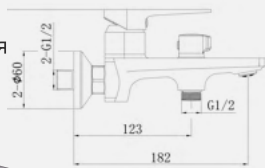

EG400093

Смеситель для ванны, оружейная сталь, латунь, EvaGold

- Силиконовый аэратор
- Картридж "Sedal"

EG400086

Смеситель для раковины, оружейная сталь, латунь, EvaGold

- Силиконовый аэратор
- Картридж "Sedal"