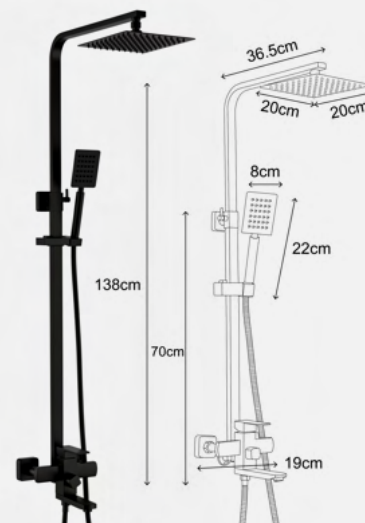

ЛЕЯ

Душевая стойка со смесителем, черный, EvaGold

- Встроенный аэратор
- Керамический картридж