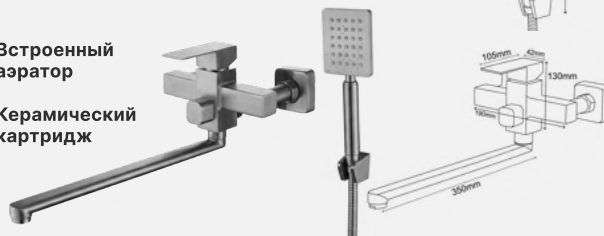

МИРО

Смеситель для ванны с длинным изливом, нержавеющая сталь, с лейкой и шлангом, EvaGold

- Встроенный аэратор
- Керамический картридж