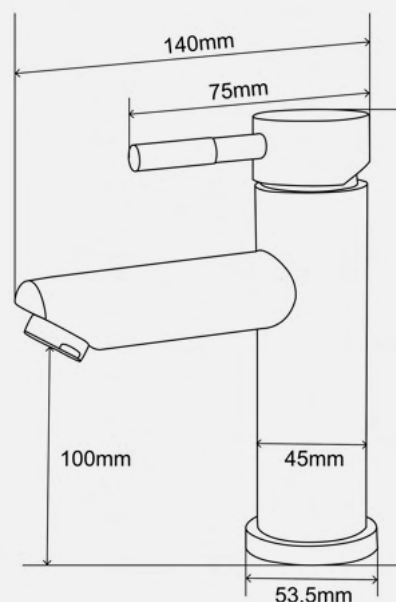

НЕРО

Смеситель для раковины,
нержавеющая сталь, EvaGold

- Встроенный аэратор
- Керамический картридж