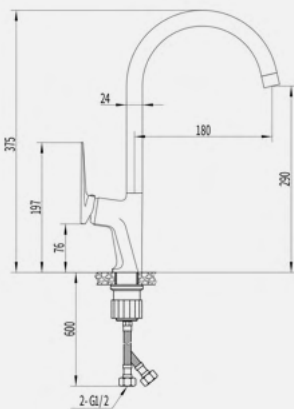

EG400058

Душевая стойка со смесителем, оружейная сталь, латунь, EvaGold

- Силиконовый аэратор
- Картридж "Sedal"

EG400087

Смеситель для раковины высокий, оружейная сталь, латунь, EvaGold

- Силиконовый аэратор
- Картридж "Sedal"