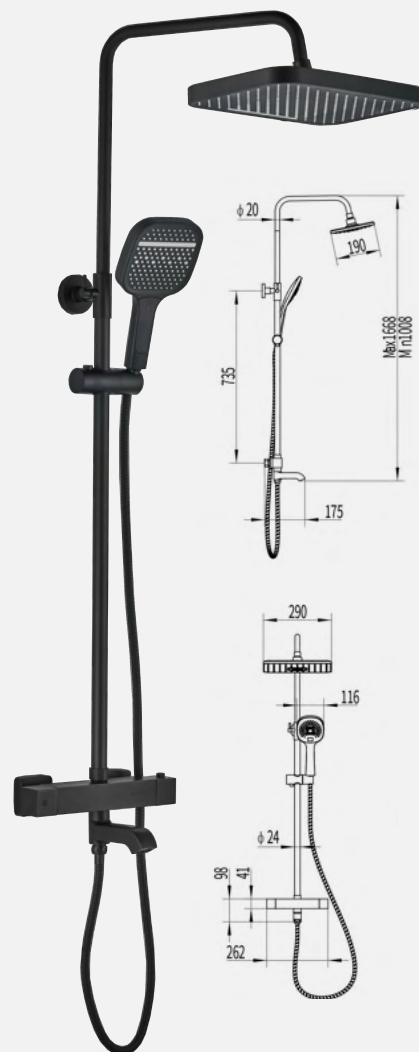

ДОЛЬЧЕ

Душевая стойка со смесителем с терморегуляцией, черный, латунь, EvaGold

- Силиконовый аэратор
- Керамический картридж