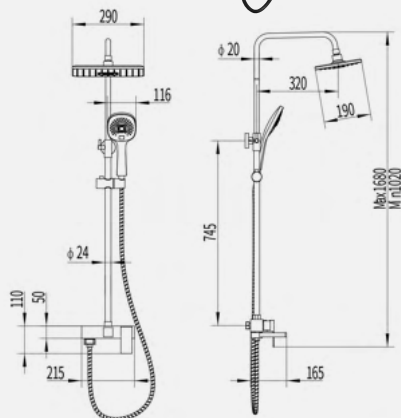

EG400043

Душевая стойка со смесителем, черный, латунь, EvaGold

- Силиконовый аэратор
- Картридж "Sedal"