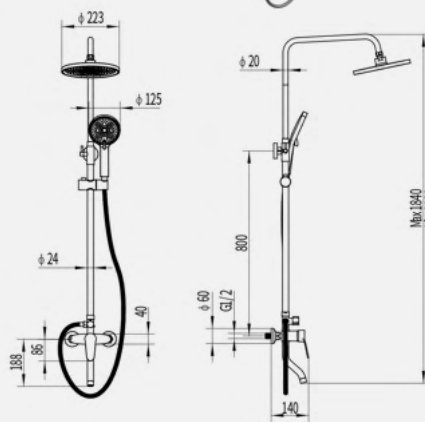

EG400078

Смеситель для раковины высокий, хром, латунь, EvaGold

- Силиконовый аэратор
- Картридж "Sedal"

EG400050

Душевая стойка со смесителем, хром, латунь, EvaGold

- Силиконовый аэратор
- Картридж "Sedal"