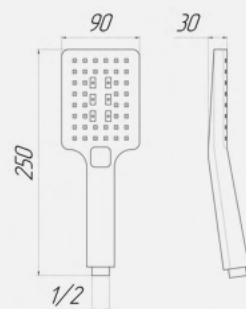

ЛАКРУА

Лейка для душа, оружейная сталь, в наборе с держателем и ПВХ-шлангом, EvaGold

ЭВОРИО

Лейка для душа, черный, в наборе с держателем и ПВХ-шлангом, EvaGold