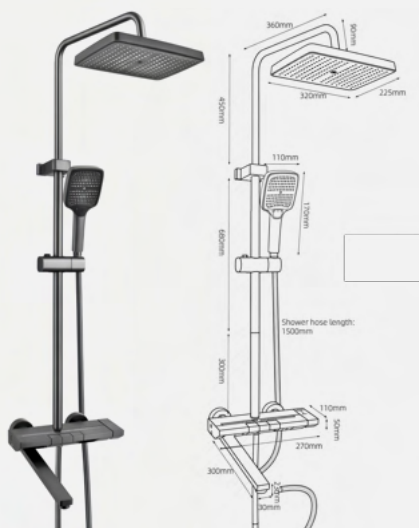

- Силиконовый аэратор
- Картридж "Sedal"

МАОРИ

Душевая стойка со смесителем, черный, латунь, EvaGold

- Силиконовый аэратор
- Картридж "Sedal"

Душевые стойки от EvaGold — высота стойки 150 см подходит для большинства ванных комнат, а продуманная конструкция делает установку быстрой и понятной.

Удобство монтажа и подключение

Оптимальная высота стойки

Всё для установки в комплекте

ПЬЯНО

Душевая стойка со смесителем, оружейная сталь, EvaGold

- Встроенный аэратор
- Керамический картридж

ЭЛИАН

Душевая стойка со смесителем, оружейная сталь, EvaGold

- Встроенный аэратор
- Керамический картридж

КОРСО

Душевая стойка со смесителем, хром, EvaGold

- Встроенный аэратор
- Керамический картридж

Удобство монтажа и подключение

Оптимальная высота стойки

Всё для установки в комплекте