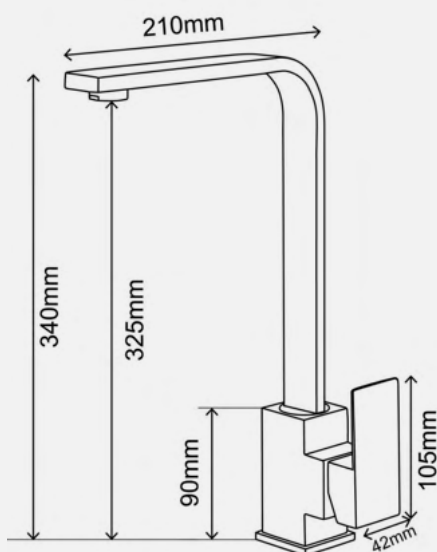

- Встроенный аэратор
- Керамический картридж

ЛАЙН

Смеситель для кухни,
нержавеющая сталь, EvaGold

- Встроенный аэратор
- Керамический картридж

Гарантийный срок
на смеситель 5 лет

Керамический
картридж

Встроенный аэратор
для экономии воды