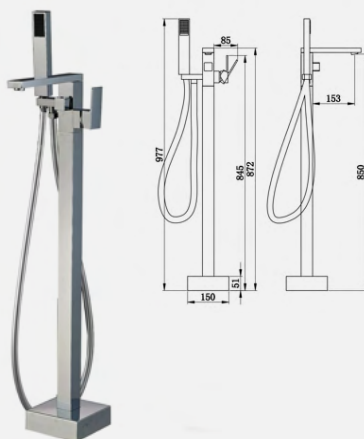

ВЕГА

Напольный смеситель, хром, латунь, EvaGold

- Встроенный аэратор
- Картридж "Sedal"