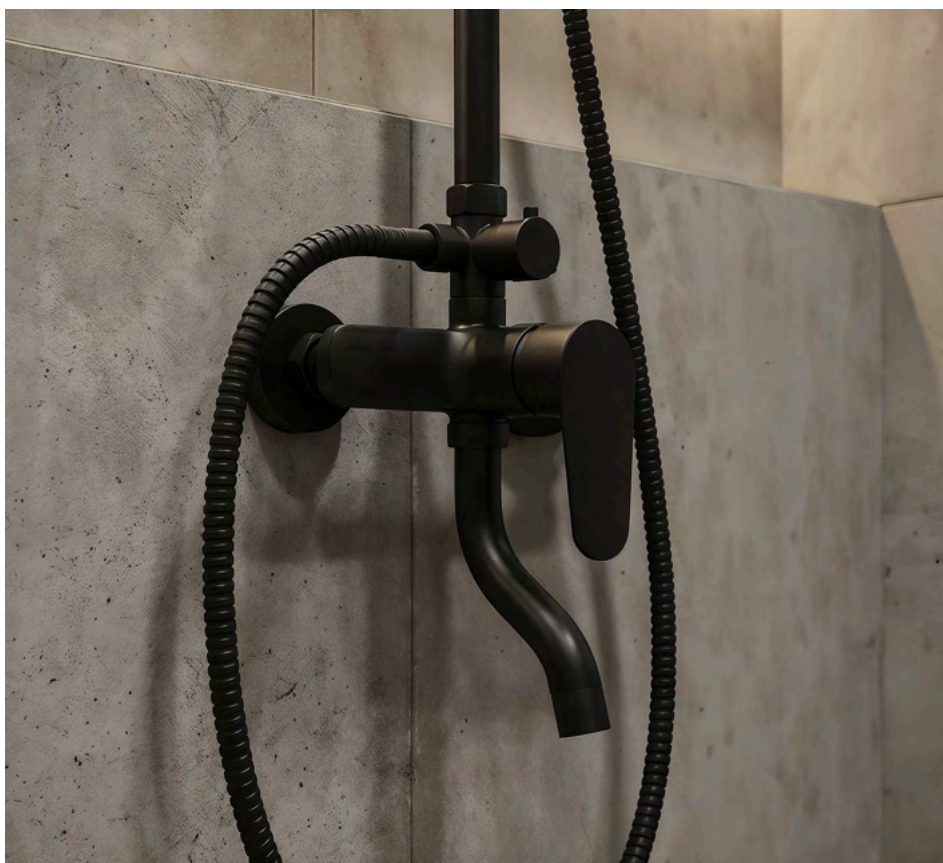

- Силиконовый аэратор
- Картридж "Sedal"

МАОРИ

Душевая стойка со смесителем, черный, латунь, EvaGold

- Силиконовый аэратор
- Картридж "Sedal"

Душевые стойки от EvaGold — высота стойки 150 см подходит для большинства ванных комнат, а продуманная конструкция делает установку быстрой и понятной.

Удобство монтажа и подключение

Оптимальная высота стойки

Всё для установки в комплекте

ПЬЯНО

Душевая стойка со смесителем, оружейная сталь, EvaGold

- Встроенный аэратор
- Керамический картридж

ЭЛИАН

Душевая стойка со смесителем, оружейная сталь, EvaGold

- Встроенный аэратор
- Керамический картридж

КОРСО

Душевая стойка со смесителем, хром, EvaGold

- Встроенный аэратор
- Керамический картридж

Удобство монтажа и подключение

Оптимальная высота стойки

Всё для установки в комплекте