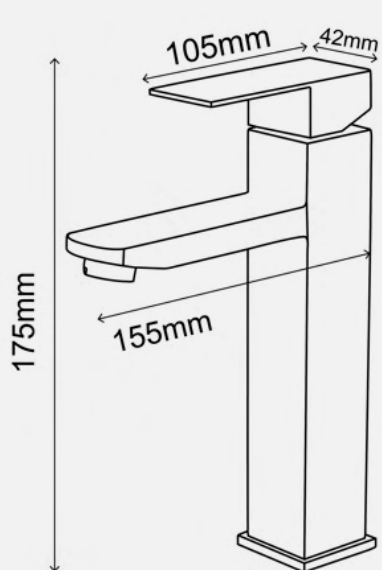

ЛЕЯ

Смеситель для раковины,
черный, EvaGold

- Встроенный аэратор
- Керамический картридж