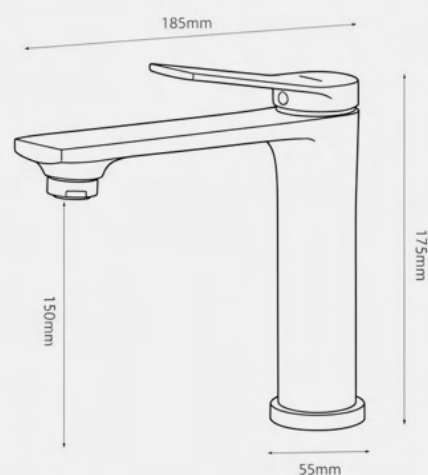

ФОРС

Смеситель для раковины,
хром, EvaGold

- Силиконовый аэратор
- Керамический картридж

Гарантийный срок
на смеситель 5 лет

Керамический
картридж

Встроенный аэратор
для экономии воды