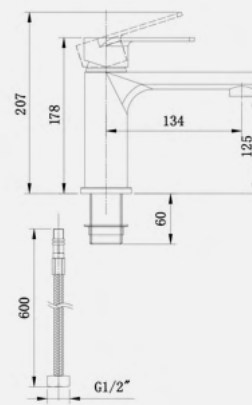

EG400077

Смеситель для раковины, хром, латунь, EvaGold

- Силиконовый аэратор
- Картридж "Sedal"

Коллекция Солтис от EvaGold — это латунные смесители и душевая стойка в классическом цвете хром глянец с узнаваемым дизайном в виде изящного изогнутого излива. Мягкие линии придают моделям легкость и визуально смягчают интерьер, делая коллекцию удачным выбором для ванных комнат в стиле неоклассика или современная классика. При этом **надежная латунная конструкция и PVD-покрытие** обеспечивают привычную для EvaGold долговечность и сохранение блеска на годы.

Гарантийный срок на смеситель 5 лет

Картридж бренда "Sedal"

Силиконовый аэратор прост в очистке