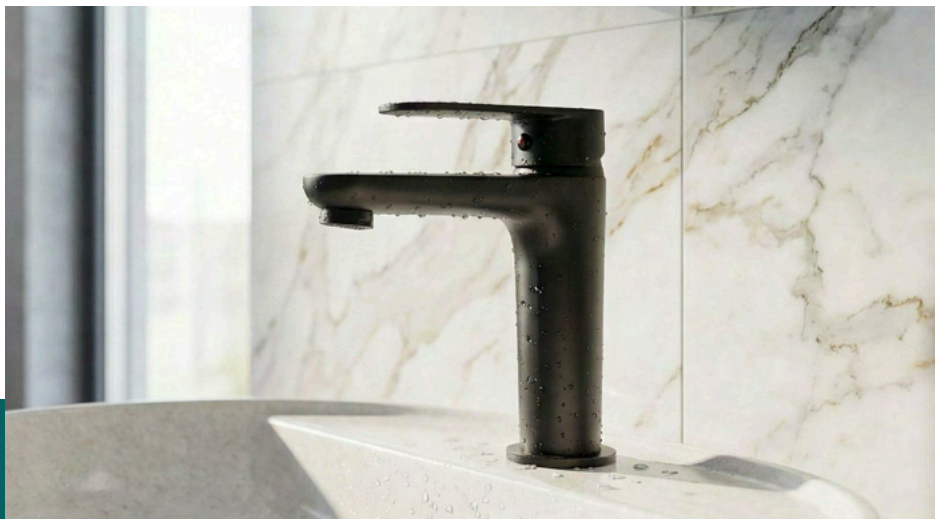

КОЛЛЕКЦИЯ ЭНСО

EvaGold
Сантехника для жизни