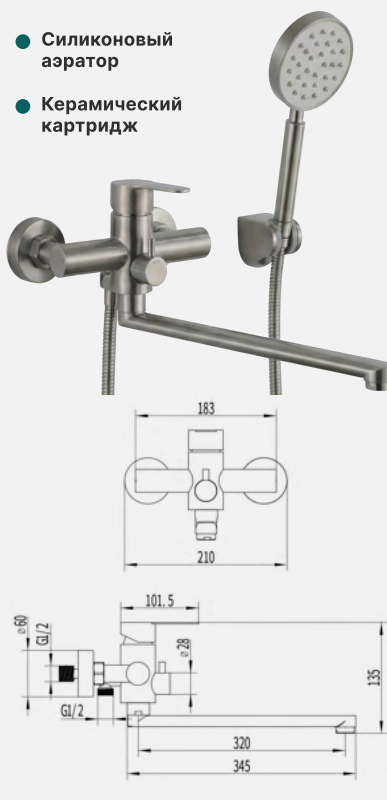

МОНТЕС

Смеситель для ванны, нержавеющая сталь, с лейкой и шлангом, EvaGold

- Силиконовый аэратор
- Керамический картридж