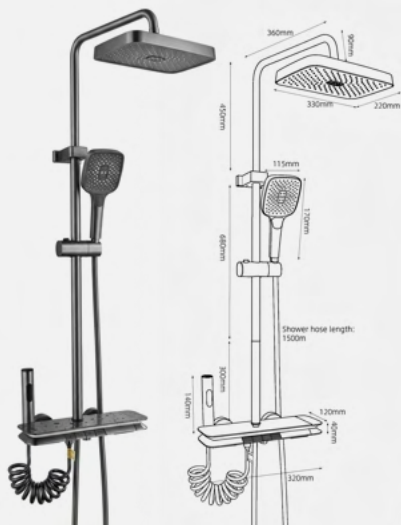

КОСМО

Душевая стойка со смесителем, оружейная сталь, EvaGold

- Встроенный аэратор
- Керамический картридж