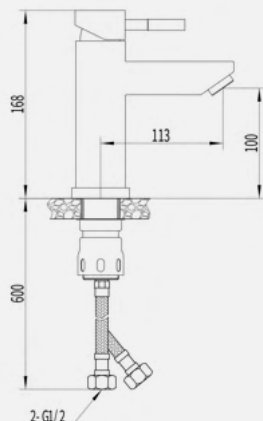

МОНТЕС

Смеситель для раковины нержавеющей сталь, с лейкой и шлангом, EvaGold

- Силиконовый аэратор
- Картридж "Sedal"