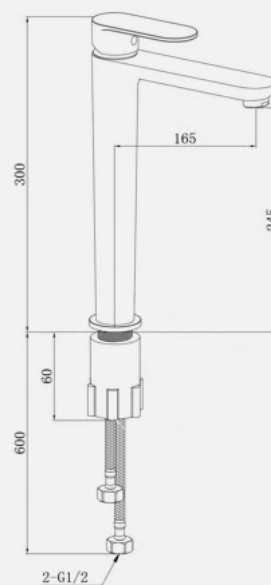

EG400065

Смеситель для раковины
высокий, чёрный, латунь, EvaGold

- Силиконовый аэратор
- Картридж "Sedal"