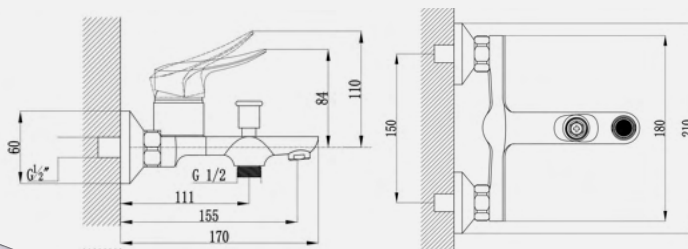

EG400078

Смеситель для раковины высокий, хром, латунь, EvaGold

- Силиконовый аэратор
- Картридж "Sedal"

EG400050

Душевая стойка со смесителем, хром, латунь, EvaGold

- Силиконовый аэратор
- Картридж "Sedal"