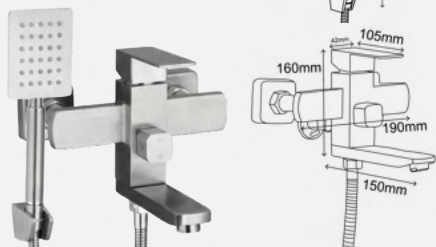

МИРО

Смеситель для ванны, нержавеющая сталь, с лейкой и шлангом, EvaGold

- Встроенный аэратор
- Керамический картридж