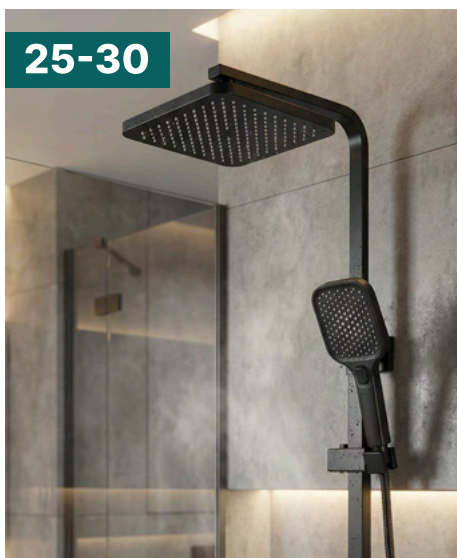

Душевые стойки