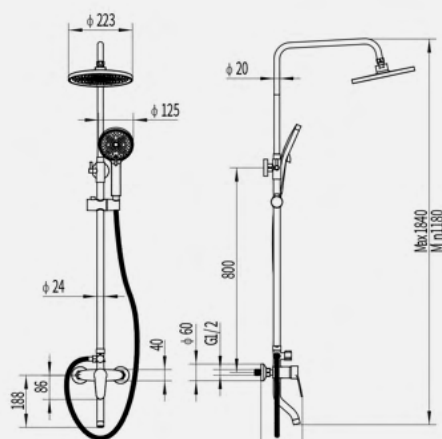

Смеситель для раковины,
чёрный, латунь, EvaGold

- Силиконовый аэратор
- Картридж "Sedal"

EG400051

Душевая стойка со смесителем
с полкой, чёрный, латунь, EvaGold

- Силиконовый аэратор
- Картридж "Sedal"

EG400065