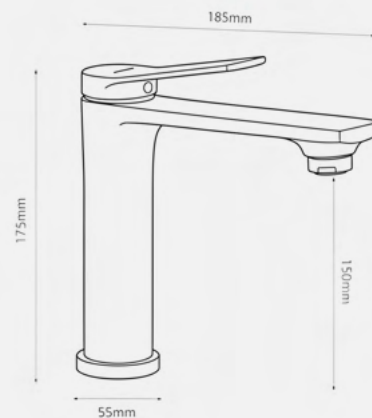

МАРЕНА

Смеситель для раковины, оружейная сталь, EvaGold

- Силиконовый аэратор
- Керамический картридж