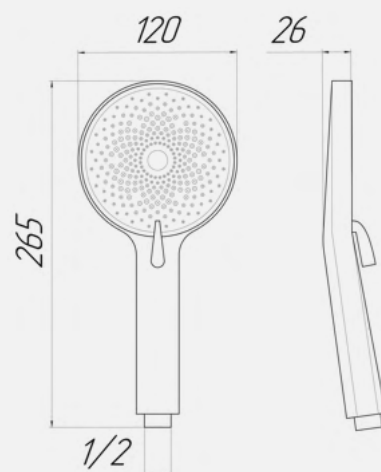

МОНТЕРО

Лейка для душа, оружейная сталь, в наборе с держателем и ПВХ-шлангом, EvaGold

Душевые гарнитуры 3 в 1 от EvaGold — это готовый комплект для душа, в который входят лейка, настенный держатель и ПВХ-шланг. Вам не нужно ничего подбирать отдельно: все уже в коробке, остается только подключить. Модели представлены в трех цветах — классическом хроме, выразительном черном матовом и благородном оттенке оружейная сталь.

Прочная и стильная конструкция корпуса

Удобство монтажа и подключение

Снижает расход воды на 25–40 %