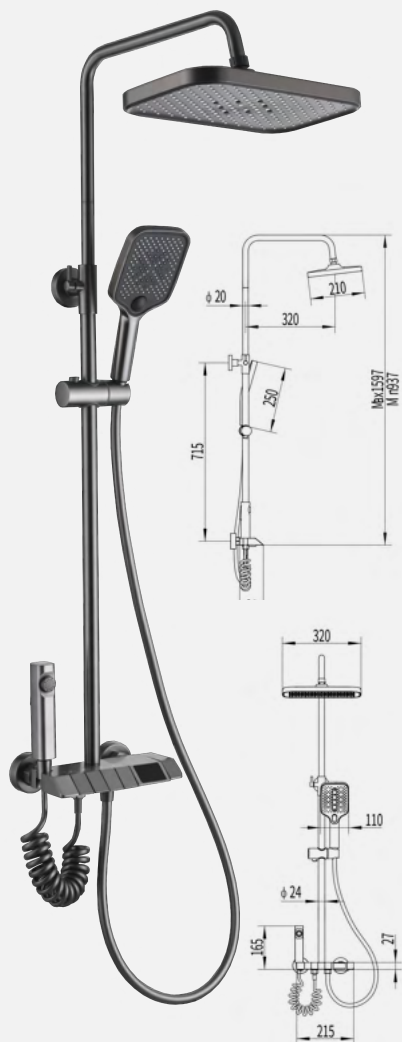

АМАЗОНИЯ

Душевая стойка со смесителем, оружейная сталь, латунь, EvaGold

- Силиконовый аэратор
- Картридж "Sedal"