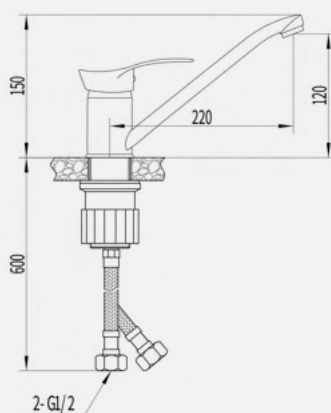

САПФИР

Смеситель для кухни, черный, латунь, EvaGold

- Силиконовый аэратор
- Картридж "Sedal"