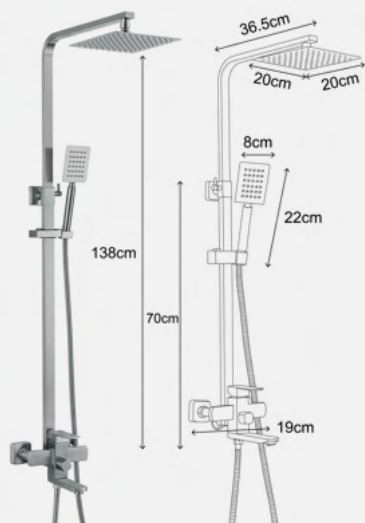

МИРО

Душевая стойка со смесителем, нержавеющая сталь, EvaGold

- Встроенный аэратор
- Керамический картридж