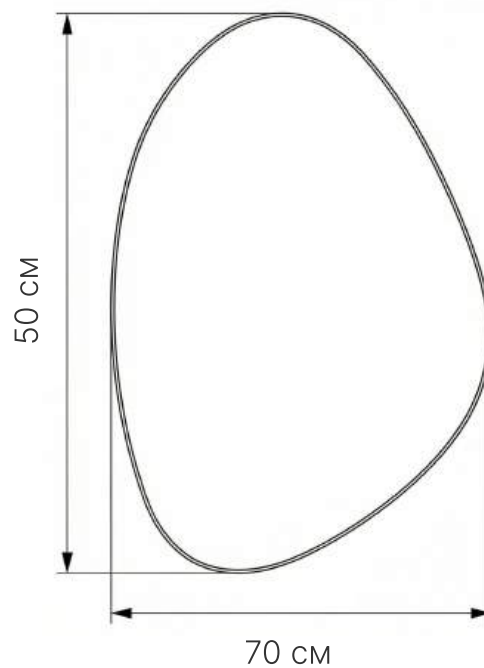

Зеркало криволинейное (2 варианта навеса)

Размер: 50x70 см

Толщина зеркального полотна: 4 мм

Высокая степень
влагозащиты: IP 44

Облегченная конструкция:
без задней панели

Зеркальное полотно AGC Glass:
устойчиво к коррозии

Ювелирная огранка кромки:
красиво и безопасно

Надежная транспортная упаковка
каждого изделия