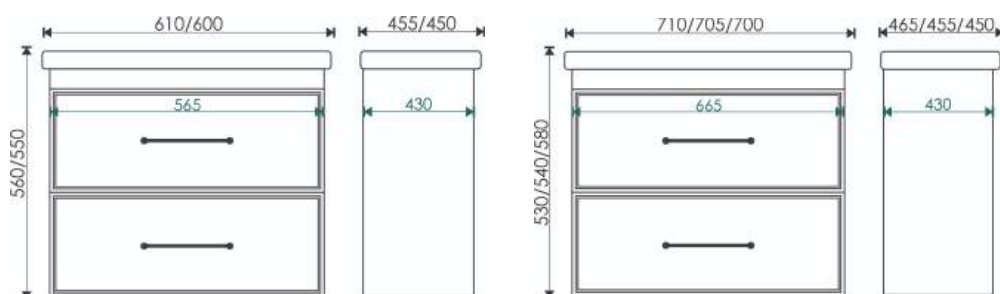

ГАБАРИТНЫЕ РАЗМЕРЫ

60 Подвесная тумба "Лея 60" (ум. Сото 60,
Миранда 60): 500*565*430*

70 Подвесная тумба "Лея 70" (ум. Грэмми 70,
Фостер 70, Сото 70): 500*665*430*

100 Подвесная тумба "Лея 1000" (ум. Грэмми
1000, Миранда 100): 500*965*446*

45 Подвесной пенал "Лея 45": 1700*450*335