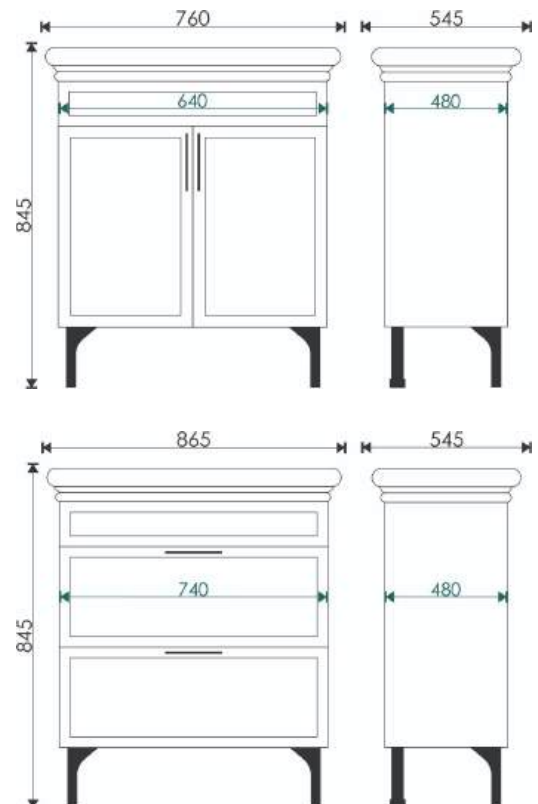

ГАБАРИТНЫЕ РАЗМЕРЫ

75 Тумба "Софа"
(ум. Дуглас 750):
790*640*480*

85 Тумба "Софа"
(ум. Дуглас 850):
790*740*480*

40 Пенал-шкаф
"Софа 40"
универсальный:
1800*400*404

* Размеры изделий
указаны в формате
ВхШхГ.

Тумбы прописаны
без умывальников.