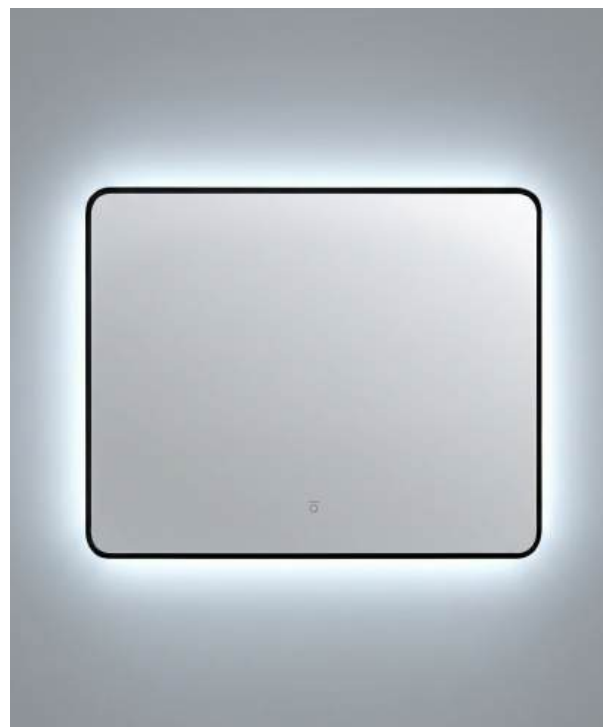

Мария Блэк лайт

EvəGold

Зеркало прямоугольное с LED подсветкой
Размер: 100x80 см

Тип подсветки: за зеркалом
Толщина зеркального полотна: 4 мм

**Высокая степень
влагозащиты:** IP 44

Диммер: для плавной регулировки
яркости подсветки

Зеркальное полотно AGC Glass:
устойчиво к коррозии

Сенсор включения подсветки

**Черная рама нанесена с обратной
стороны зеркала**

Облегченная конструкция:
без задней панели

**Зеркало укомплектовано
электровилкой**