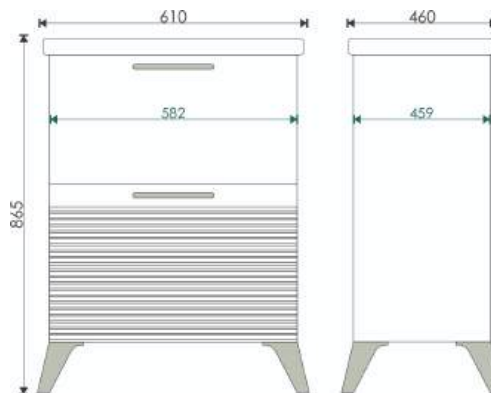

ТУМБЫ КОМПЛЕКТУЮТСЯ УМЫВАЛЬНИКАМИ:

Мирра 600/800

460x610x163 мм /
460x810x163 мм

РЕКОМЕНДУЕМЫЕ МОДЕЛИ СМЕСИТЕЛЕЙ:

Веллар

Материал: латунь
Цвет: оружейная сталь
EvaGold

РЕКОМЕНДУЕМ LED-ЗЕРКАЛА ИЗ ЛИНЕЙКИ EVA GOLD

Опал

600*900*30 мм

Лея 60/70

600*600*30 мм /
700*700*30 мм

ГАБАРИТНЫЕ РАЗМЕРЫ

60 тумба "Альтера 60"
(ум. Мирра 60/
Адриана 60):
798*582*459*

80 тумба "Альтера"
(ум. Мирра 80/
Адриана 80):
798*782*459*

40 Пенал-шкаф
"Альтера" напольный:
1720*400*350

40 Пенал-шкаф
"Альтера" подвесной
модуль: 1000*400*350

* Размеры изделий указаны
в формате ВxШxГ.

Тумбы прописаны без
умывальников.