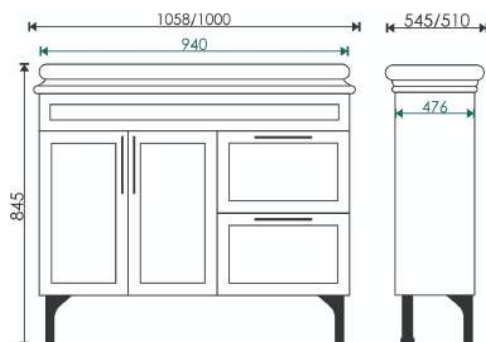

ГАБАРИТНЫЕ РАЗМЕРЫ

105 Тумба "Софа"
(ум. Дуглас 1050/
Виктория 1000):
790*940*476*

40 Пенал-шкаф
"Софа 40" универсальный:
1800*400*404

* Размеры изделий указаны
в формате ВхШхГ.
Тумбы прописаны без
умывальников.