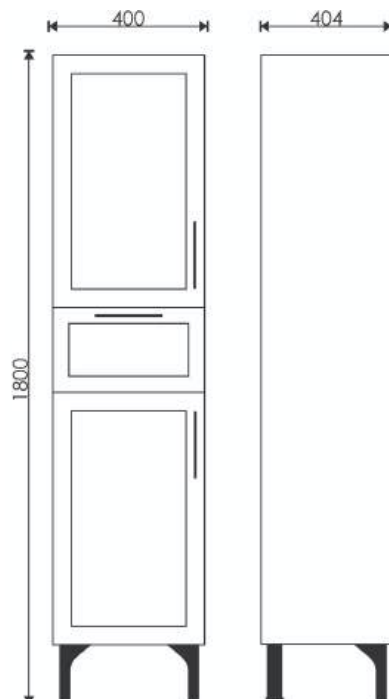

ГАБАРИТНЫЕ РАЗМЕРЫ

75 Тумба "Софа"
(ум. Дуглас 750):
790*640*480*

85 Тумба "Софа"
(ум. Дуглас 850):
790*740*480*

40 Пенал-шкаф
"Софа 40"
универсальный:
1800*400*404

* Размеры изделий
указаны в формате
ВхШхГ.

Тумбы прописаны
без умывальников.