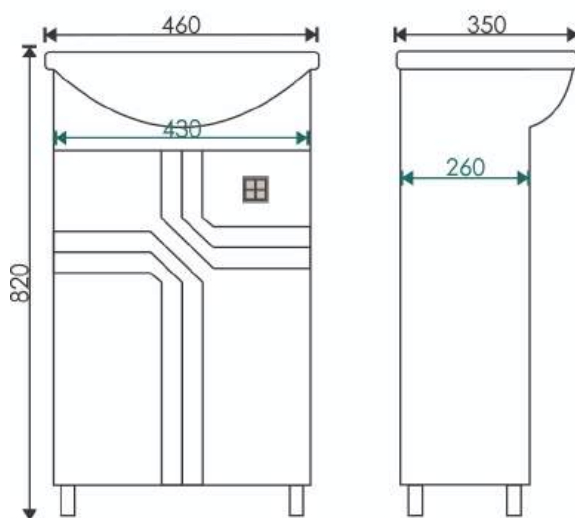

ГАБАРИТНЫЕ РАЗМЕРЫ

45 Тумба "Моно 45" (ум. Уют 45):
800*430*260*

* Размеры изделий указаны в формате ВхШхГ.
Тумбы прописаны без умывальников.