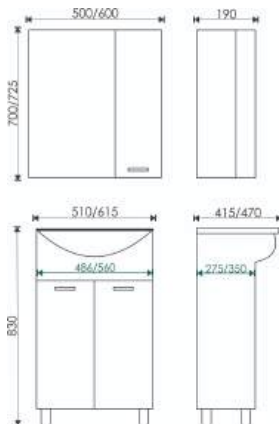

ГАБАРИТНЫЕ РАЗМЕРЫ

50 Тумба «НК-50» (ум. Уют 50): 800*460*275*

50 Зеркало-шкаф "НИКА 50" прав.:
700*500*190

60 Тумба "НК-60" (ум. Уют 600): 800*590*300*

60 Зеркало-шкаф "НИКА 60" прав.:
700*600*190

* Размеры изделий указаны в формате ВxШxГ.
Тумбы прописаны без умывальников.

**РЕКОМЕНДУЕМЫЕ
МОДЕЛИ СМЕСИТЕЛЕЙ:**

Монтес

Нержавеющая сталь,
EvaGold

Солтис

Материал: латунь
Цвет: хром

Тай

Материал: хром
Цвет: латунь EvaGold