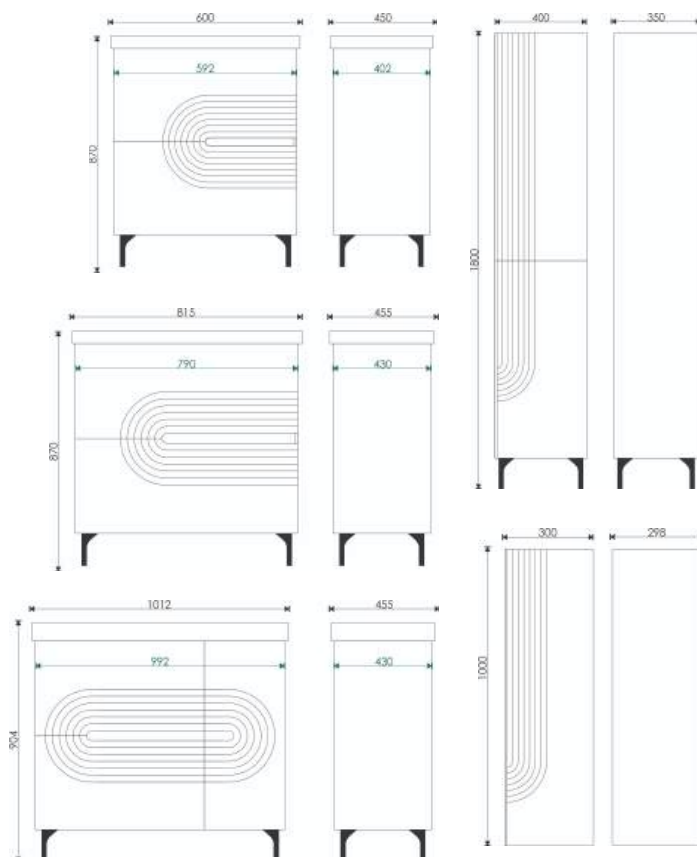

820\*992\*430\*

40 Шкаф-пенал напольный Селеста 40  
(правый):

1800\*400\*350

40 Шкаф-пенал подвесной Селеста 40  
(правый):

1100\*300\*298

\* Размеры изделий указаны в формате ВxШxГ.  
Тумбы прописаны без умывальников.