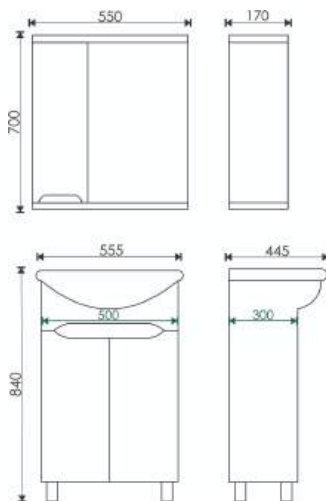

### Эстель 60/75/90

610x463x150 / 760x463x150 /  
910x463x150

Зеркало оснащено подсветкой:  
удобство для ухода за собой

ТУМБА КОМПЛЕКТУЕТСЯ  
УМЫВАЛЬНИКОМ:

**Уют 550**

555x445x200 мм

### ГАБАРИТНЫЕ РАЗМЕРЫ

**55 Зеркало-шкаф "Паола 55":**  
700\*550\*170

**55 Тумба "Паола 55" (ум. Уют 55):**  
800\*500\*300\*

\* Размеры изделий указаны в формате ВхШхГ.  
Тумбы прописаны без умывальников.