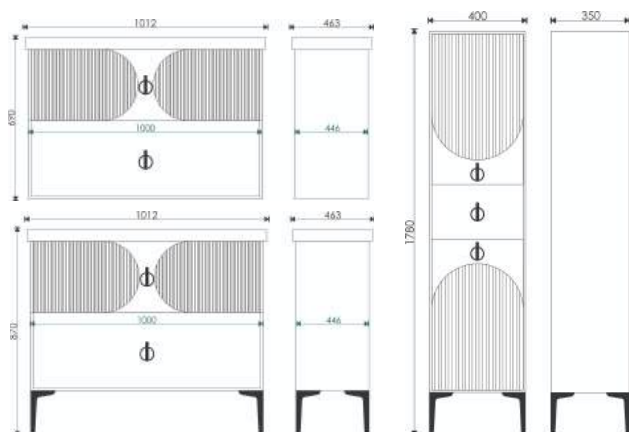

ГАБАРИТНЫЕ РАЗМЕРЫ

**100 Тумба Энсо 100 подвесная
(ум. Эстель 100, Estetica 100, Classica 100):
640*1000*446***

**100 Тумба Энсо 100 (ум. Эстель 100,
Estetica 100, Classica 100): 820*1000*446***

40 Пенал-шкаф Энсо 40: 1780*400*350

* Размеры изделий указаны в формате ВхШхГ.
Тумбы прописаны без умывальников.