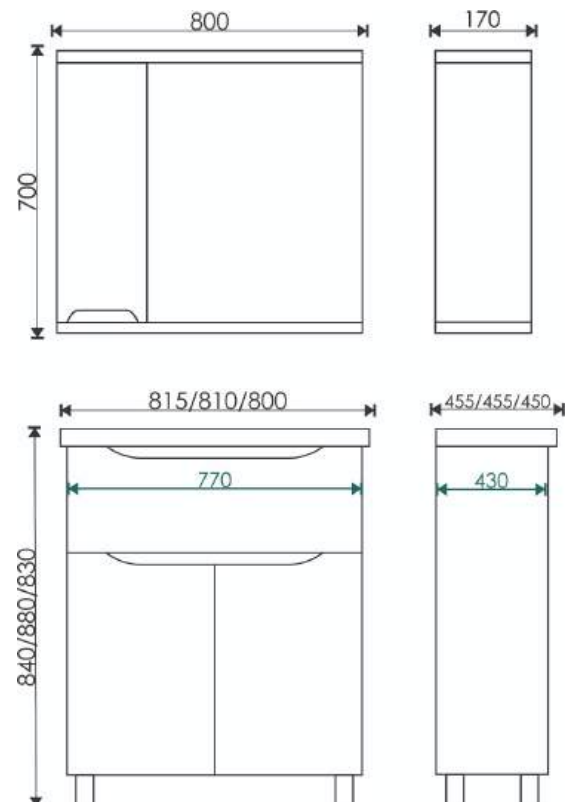

ГАБАРИТНЫЕ РАЗМЕРЫ

80 Зеркало-шкаф "Паола 80": 700*800*170

80 Подвесная тумба "Паола 80" (ум. Грэмми 80/
Фостер 80/Сото 80): 560*770*430*

80 Тумба "Паола 80" (ум. Грэмми 80/Фостер 80/
Сото 80): 800*770*430*

* Размеры изделий указаны в формате ВхШхГ.
Тумбы прописаны без умывальников.