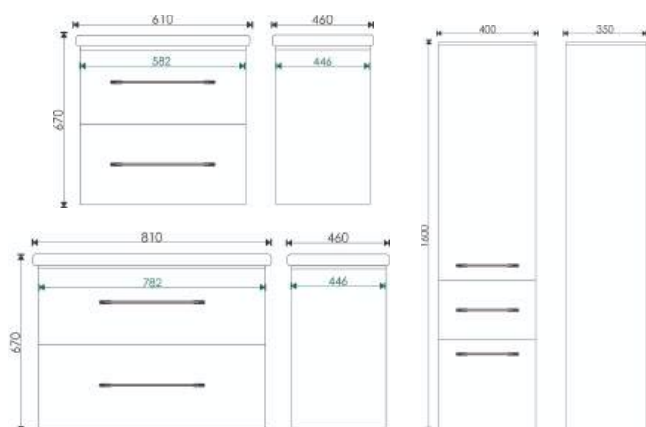

ГАБАРИТНЫЕ РАЗМЕРЫ

60 Подвесная тумба "Перл 60" серый
(ум. Мирра 60/Адриана 60): 600*582*446*

80 Подвесная тумба "Перл 80" серый
(ум. Мирра 80/Адриана 80): 600*782*446*

40 Пенал-шкаф подвесной "Перл 40"
серый: 1600*400*350

* Размеры изделий указаны в формате ВхШхГ.
Тумбы прописаны без умывальников.