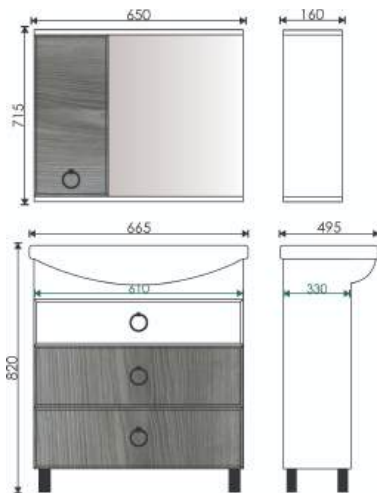

ГАБАРИТНЫЕ РАЗМЕРЫ

65 Зеркало-шкаф "Аркада 65 №2":
715*650*160

65 Тумба "Аркада 65 №2" (ум. Стелла-65):
780*610*330*

* Размеры изделий указаны в формате ВхШхГ.
Тумбы прописаны без умывальников.

РЕКОМЕНДУЕМЫЕ МОДЕЛИ СМЕСИТЕЛЕЙ:

Астеро

Материал: латунь
Цвет: хром EvaGold

Монтес

Нержавеющая сталь,
EvaGold

Солтис

Материал: латунь
Цвет: хром

Тай

Материал: хром
Цвет: латунь EvaGold