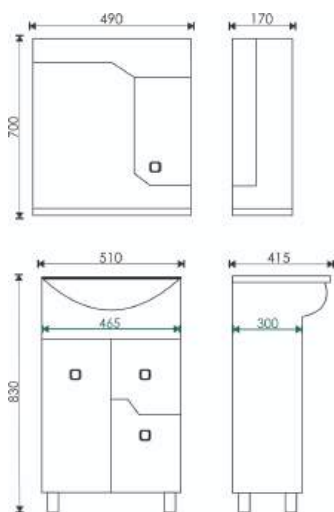

ГАБАРИТНЫЕ РАЗМЕРЫ

50 Зеркало-шкаф "Радос 50" правое:
700*490*170

50 Тумба "Радос 50" с ящиком (ум. Уют 50):
790*480*300*

* Размеры изделий указаны в формате ВxШxГ.
Тумбы прописаны без умывальников.

РЕКОМЕНДУЕМЫЕ МОДЕЛИ СМЕСИТЕЛЕЙ:

Веллар

Материал: латунь
Цвет: оружейная сталь
EvaGold

Энсо

Смеситель черный
матовый, латунь EvaGold

Монтес

Нержавеющая сталь,
EvaGold

Солтис

Материал: латунь
Цвет: хром