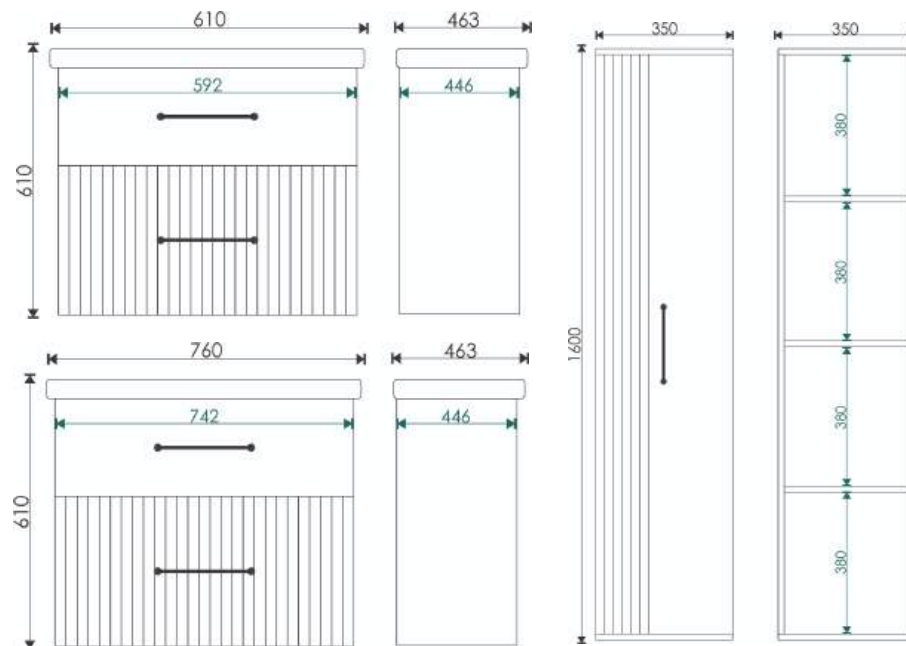

ГАБАРИТНЫЕ РАЗМЕРЫ

60 Тумба подвесная Сандера 60
(ум. Эстель 60, ум. Миранда 60):
560*592*446*

75 Тумба подвесная Сандера 75
(ум. Эстель 75, Элина 75):
560*742*446*

35 Пенал подвесной
Сандера 35 универсальный:
1600*350*350

* Размеры изделий указаны в формате ВxШxГ. Тумбы прописаны без умывальников.