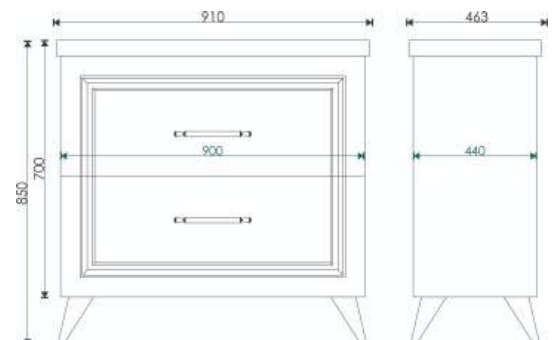

60 Тумба Орлеан 60 (ум. Эстель 60), универсальная:
800*600*440*

75 Тумба Орлеан 75 (ум. Эстель 75), универсальная:
800*750*440*

90 Тумба Орлеан 90 (ум. Эстель 90), универсальная:
800*900*440*

45 Пенал-шкаф Орлеан 45, универсальный:
1850*450*353

* Размеры изделий указаны в формате ВxШxГ.
Тумбы прописаны без умывальников.