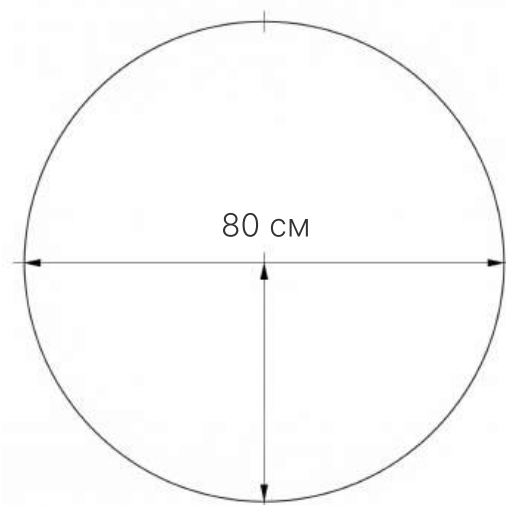

Софа 80

EvaGold

Зеркало круглое с LED подсветкой

Размер: Ø 80 см

Тип подсветки: за зеркалом
Толщина зеркального полотна: 4 мм

**Высокая степень
влагозащиты:** IP 44

Диммер: для плавной регулировки
яркости подсветки

Зеркальное полотно AGC Glass:
устойчиво к коррозии

Сенсор включения подсветки

Надежная транспортная упаковка
каждого изделия

Влагостойкий корпус:
из полистирола

Зеркало укомплектовано
электровилкой