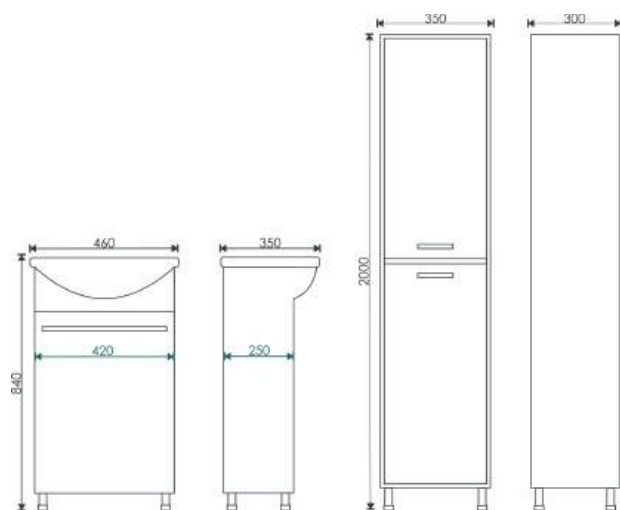

ГАБАРИТНЫЕ РАЗМЕРЫ

45 Тумба "Шимо 45" (ум.Уют 45):
800*420*250*

35 Пенал-шкаф "Шимо 35": 2000*350*300

* Размеры изделий указаны в формате ВxШxГ.
Тумбы прописаны без умывальников.