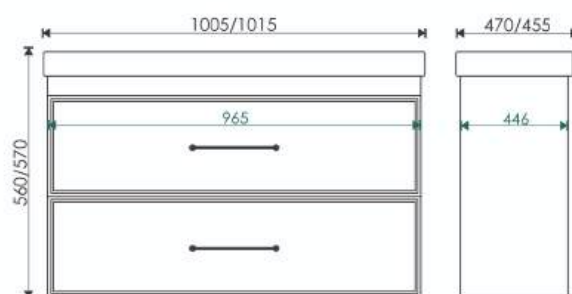

* Размеры изделий указаны в формате ВхШхГ. Тумбы прописаны без умывальников.