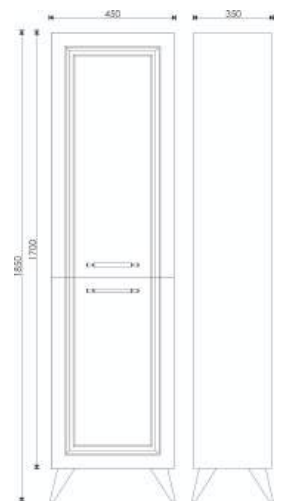

ГАБАРИТНЫЕ РАЗМЕРЫ