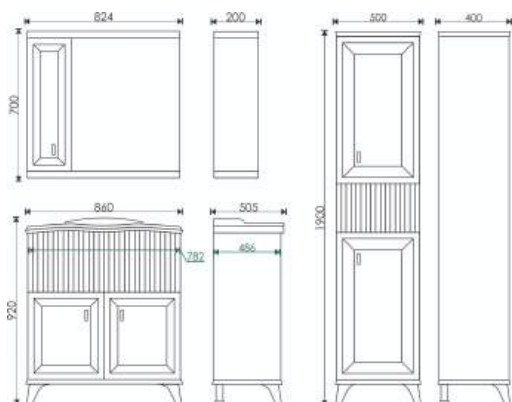

Материал: хром  
Цвет: латунь EvaGold

ГАБАРИТНЫЕ РАЗМЕРЫ

85 Зеркало-шкаф "Ретро 85" №2:  
700\*824\*200

85 Тумба "Ретро 85" №2 (ум. Модерн 850):  
800\*824\*486\*

50 Пенал-шкаф «Ретро 50» №2  
универсальный: 1900\*500\*400