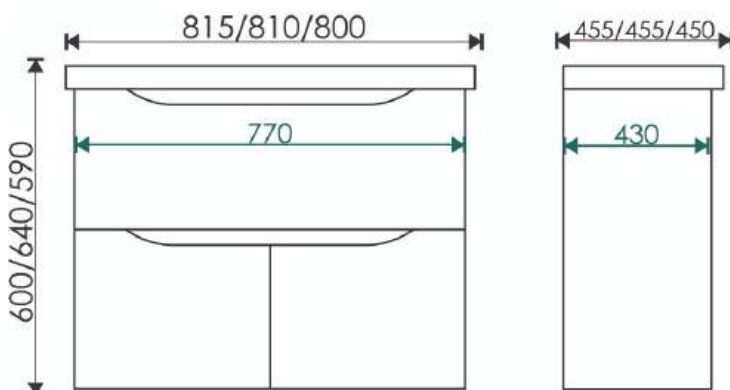

ГАБАРИТНЫЕ РАЗМЕРЫ

80 Зеркало-шкаф "Паола 80": 700*800*170

80 Подвесная тумба "Паола 80" (ум. Грэмми 80/
Фостер 80/Сото 80): 560*770*430*

80 Тумба "Паола 80" (ум. Грэмми 80/Фостер 80/
Сото 80): 800*770*430*

* Размеры изделий указаны в формате ВхШхГ.
Тумбы прописаны без умывальников.