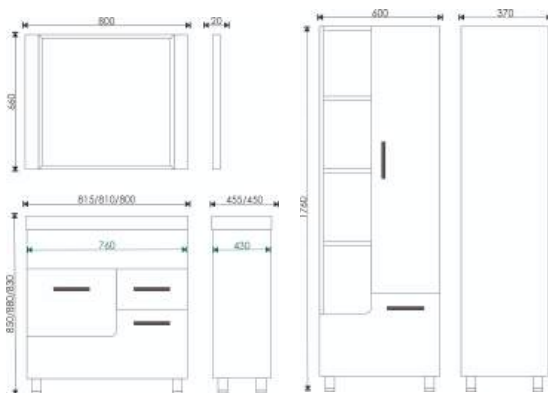

**ТУМБА КОМПЛЕКТУЕТСЯ  
УМЫВАЛЬНИКАМИ:**

**Фостер 800**

815x455x195 мм

**ГрэммИ 800**

810x455x200 мм

**Сомо 80**

810x450x165 мм

**ГАБАРИТНЫЕ РАЗМЕРЫ**