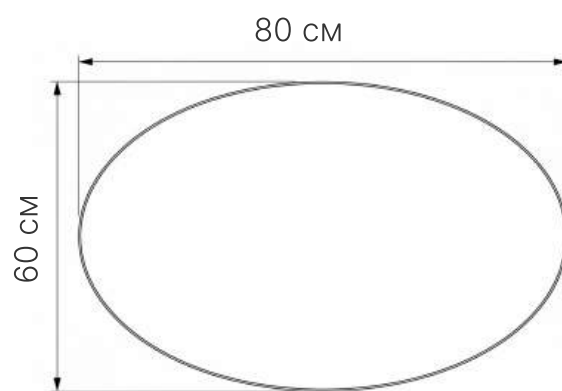

Зеркало овальное с LED подсветкой

Размер: 80×60 см

Тип подсветки: за зеркалом
Толщина зеркального полотна: 4 мм

**Высокая степень
влагозащиты:** IP 44

Диммер: для плавной регулировки
яркости подсветки

Зеркальное полотно AGC Glass:
устойчиво к коррозии

Сенсор включения подсветки

Надежная транспортная упаковка
каждого изделия

Влагостойкий корпус:
из полистирола

Зеркало укомплектовано
электровилкой