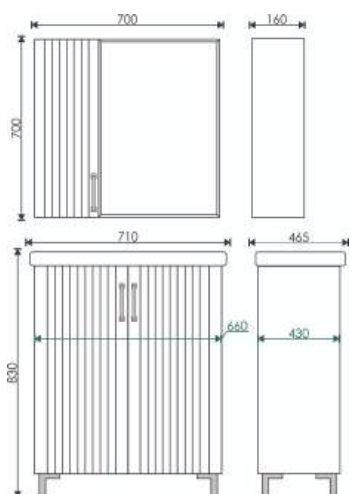

ГАБАРИТНЫЕ РАЗМЕРЫ

70 Зеркало-шкаф "Эра 70" Монте белый:
700*700*160

**70 Тумба «Эра 70» (ум. Фостер 70, Сото 70)
Монте белый: 710*660*430***

* Размеры изделий указаны в формате ВхШхГ.
Тумбы прописаны без умывальников.

РЕКОМЕНДУЕМЫЕ МОДЕЛИ СМЕСИТЕЛЕЙ:

Веллар

Материал: латунь
Цвет: оружейная сталь
EvaGold

Монтес

Нержавеющая сталь,
EvaGold

Солтис

Материал: латунь
Цвет: хром

Тай

Материал: хром
Цвет: латунь EvaGold