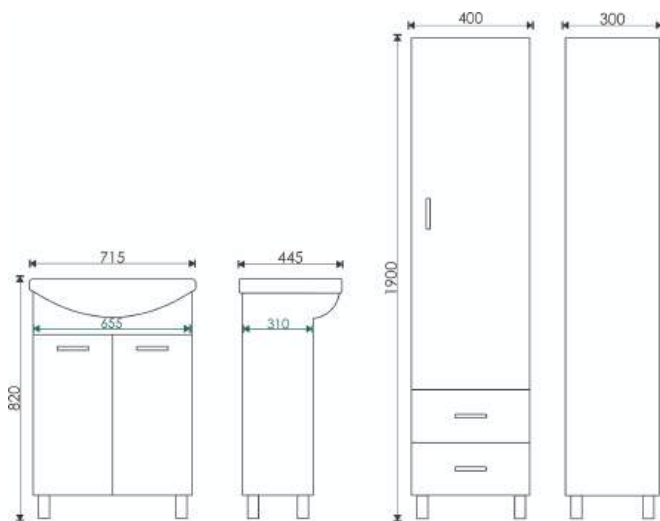

70 Тумба "НИКА-70" (ум. Балтика 70):
780*655*310*

40 Пенал-шкаф "НИКА-40" универсальный:
1900*400*300

* Размеры изделий указаны в формате ВхШхГ.
Тумбы прописаны без умывальников.

РЕКОМЕНДУЕМ К ТУМБЕ
LED-ЗЕРКАЛА EVA GOLD:

Паола 60x80 лайт

600*800*25 мм