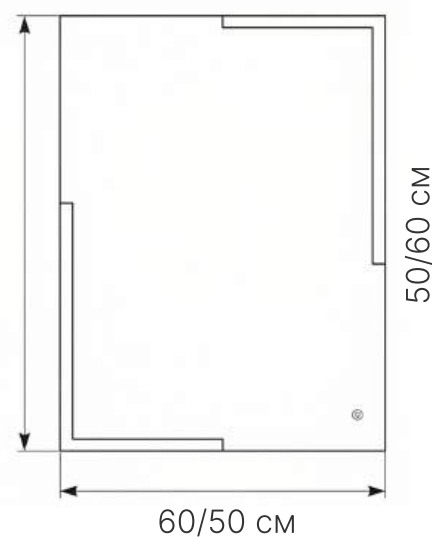

Зеркало прямоугольное с LED подсветкой (2 варианта навеса)

Размер: 40x60/50x60 см

Тип подсветки: за зеркалом
Толщина зеркального полотна: 4 мм

**Высокая степень
влагозащиты:** IP 44

Диммер: для плавной регулировки
яркости подсветки

Зеркальное полотно AGC Glass:
устойчиво к коррозии

Сенсор включения подсветки

Надежная транспортная упаковка
каждого изделия

Облегченная конструкция:
без задней панели

Зеркало укомплектовано
электровилкой