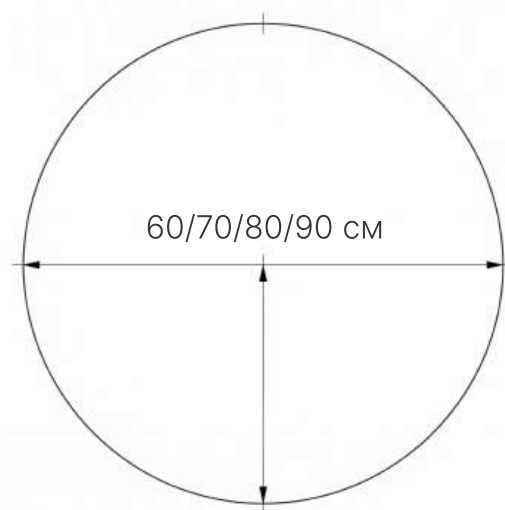

Зеркало круглое с LED подсветкой

Размер: Ø 60/70/80/90 см

Тип подсветки: за зеркалом
Толщина зеркального полотна: 4 мм

**Высокая степень
влагозащиты:** IP 44

Диммер: для плавной регулировки
яркости подсветки

Зеркальное полотно AGC Glass:
устойчиво к коррозии

Сенсор включения подсветки

Надежная транспортная упаковка
каждого изделия

Облегченная конструкция:
без задней панели

Зеркало укомплектовано
электровилкой