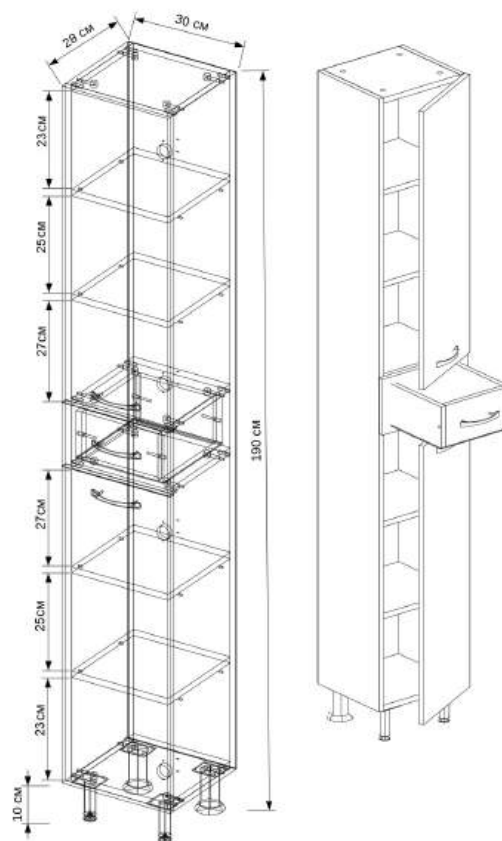

ГАБАРИТНЫЕ РАЗМЕРЫ

Материал корпуса: ЛДСП
Материал фасада: МДФ, облицованный пленкой ПВХ

Корпус: белый

Фасад: белый глянец

Двери и ящики оснащены доводчиками:
для плавного закрывания

Пенал-шкаф 30 (с ящиком):
1900*300*280*

* Размер указан в формате ВхШхГ.