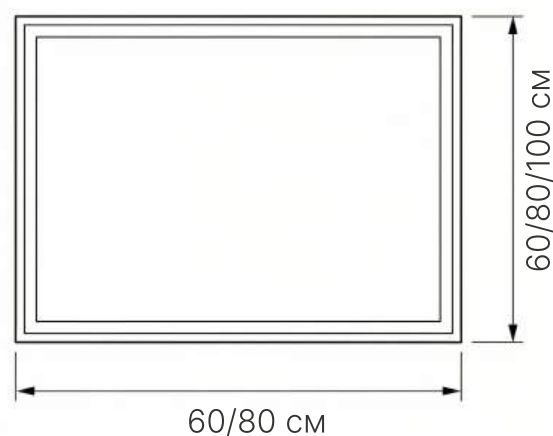

Зеркало прямоугольное с LED подсветкой

Размер: 60x80/80x80/100x80 см

Тип подсветки: на зеркале
Толщина зеркального полотна: 4 мм

**Высокая степень
влагозащиты:** IP 44

Диммер: для плавной регулировки
яркости подсветки

Зеркальное полотно AGC Glass:
устойчиво к коррозии

Сенсор включения подсветки

Надежная транспортная упаковка
каждого изделия

Облегченная конструкция:
без задней панели

Зеркало укомплектовано
электровилкой