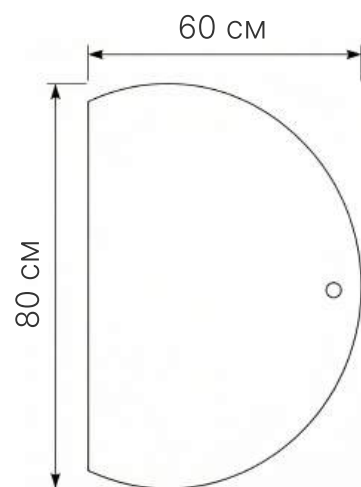

Зеркало криволинейное с LED подсветкой

Размер: 60x80 см

Тип подсветки: за зеркалом
Толщина зеркального полотна: 4 мм

**Высокая степень
влагозащиты:** IP 44

Диммер: для плавной регулировки
яркости подсветки

Зеркальное полотно AGC Glass:
устойчиво к коррозии

Сенсор включения подсветки

Надежная транспортная упаковка
каждого изделия

Облегченная конструкция:
без задней панели

Зеркало укомплектовано
электровилкой