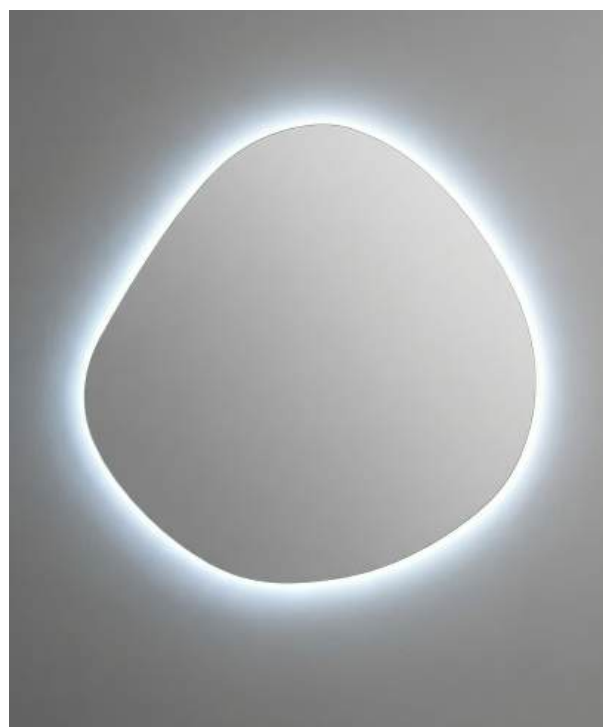

Зеркало криволинейное с LED подсветкой

Размер: 70x65/75x80 см

Тип подсветки: за зеркалом
Толщина зеркального полотна: 4 мм

**Высокая степень
влагозащиты:** IP 44

Диммер: для плавной регулировки
яркости подсветки

Зеркальное полотно AGC Glass:
устойчиво к коррозии

Сенсор включения подсветки

Надежная транспортная упаковка
каждого изделия

Облегченная конструкция:
без задней панели

Зеркало укомплектовано
электровилкой