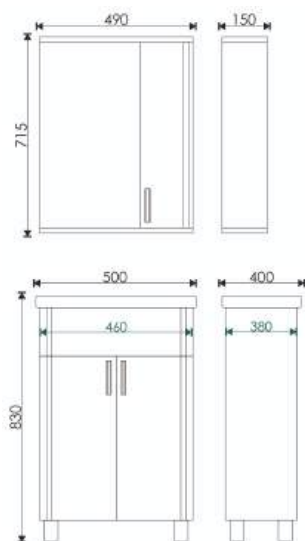

ГАБАРИТНЫЕ РАЗМЕРЫ

50 Зеркало-шкаф "Варди 50": 715*490*150

50 Тумба "Vardi 50" (ум. Сото-50):
785*460*380*

* Размеры изделий указаны в формате ВхШхГ.
Тумбы прописаны без умывальников.

РЕКОМЕНДУЕМЫЕ МОДЕЛИ СМЕСИТЕЛЕЙ:

Астеро
Материал: латунь
Цвет: хром EvaGold

Монтес
Нержавеющая сталь,
EvaGold

Солтис
Материал: латунь
Цвет: хром

Тай
Материал: хром
Цвет: латунь EvaGold