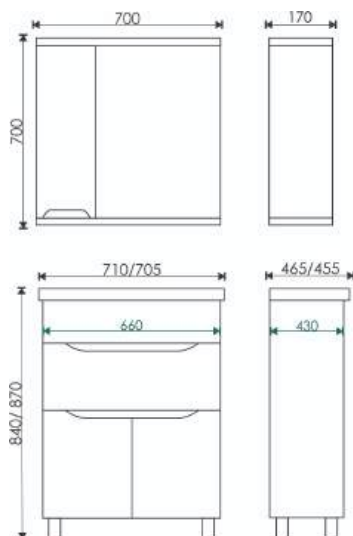

ГАБАРИТНЫЕ РАЗМЕРЫ

70 Зеркало-шкаф "Паола 70": 700*700*170

70 Тумба "Паола 70" (ум. Фостер 70,
Сото 70, Гремми 70): 800*660*430*

* Размеры изделий указаны в формате ВхШхГ.
Тумбы прописаны без умывальников.

РЕКОМЕНДУЕМЫЕ МОДЕЛИ СМЕСИТЕЛЕЙ:

Монтес

Нержавеющая сталь,
EvaGold

Энсо

Смеситель черный
матовый, латунь EvaGold

Солтис

Материал: латунь
Цвет: хром

Тай

Материал: хром
Цвет: латунь EvaGold