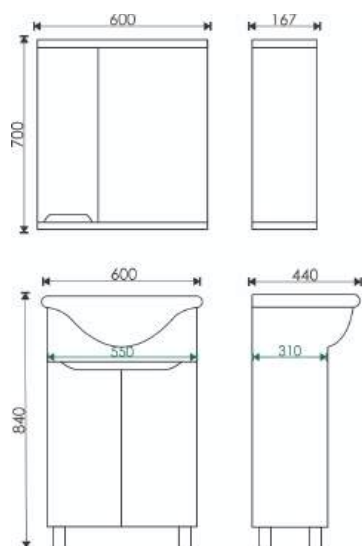

ГАБАРИТНЫЕ РАЗМЕРЫ

60 Зеркало-шкаф "Паола 60": 700*600*167

60 Тумба "Паола 60" (ум. Элеганс 60):
800*550*310*

* Размеры изделий указаны в формате ВхШхГ.
Тумбы прописаны без умывальников.

РЕКОМЕНДУЕМЫЕ МОДЕЛИ СМЕСИТЕЛЕЙ:

Астеро

Материал: латунь
Цвет: хром EvaGold

Энсо

Смеситель черный
матовый, латунь EvaGold

Селеста

Материал: латунь
Цвет: хром, черный
матовый EvaGold

Солтис

Материал: латунь
Цвет: хром