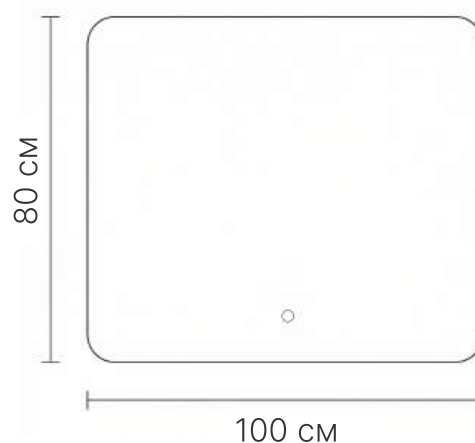

Зеркало прямоугольное с LED подсветкой

Размер: 100x80 см

Тип подсветки: за зеркалом
Толщина зеркального полотна: 4 мм

**Высокая степень
влагозащиты:** IP 44

Диммер: для плавной регулировки
яркости подсветки

Зеркальное полотно AGC Glass:
устойчиво к коррозии

Сенсор включения подсветки

Надежная транспортная упаковка
каждого изделия

Влагостойкий корпус:
из полистирола

Зеркало укомплектовано
электровилкой