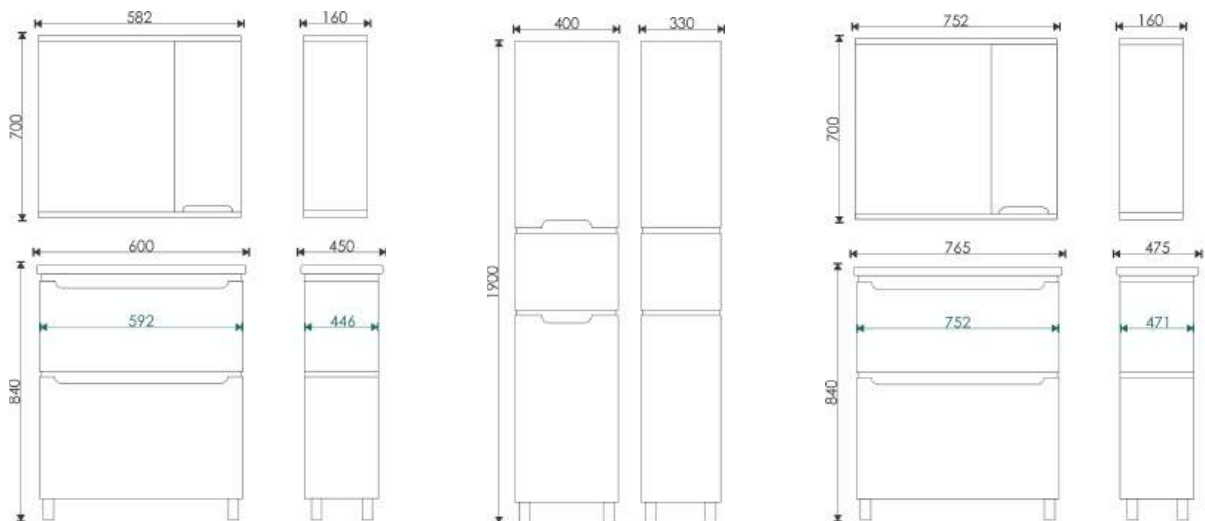

ГАБАРИТНЫЕ РАЗМЕРЫ

40 Пенал-шкаф "Веста 40" №4 белый
глянец Pur-клей: 1900*400*335

60 Зеркало-шкаф "Веста 60" №4 белый
глянец Pur-клей: 700*582*160

60 Тумба "Веста 60" №4 (ум. Сомо 60)
белый глянец Pur-клей: 810*592*446

75 Зеркало-шкаф "Веста 75" № 4 белый
глянец Pur-клей: 700*752*160

75 Тумба "Веста 75" №4 (ум. Оскар 750)
белый глянец Pur-клей: 810*752*471

* Размеры изделий указаны в формате ВхШхГ.
Тумбы прописаны без умывальников.