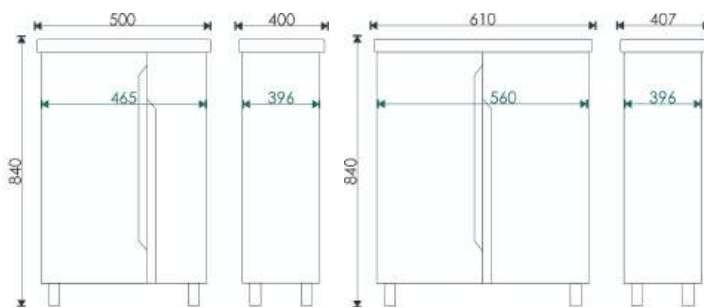

ГАБАРИТНЫЕ РАЗМЕРЫ

50 Тумба Ками 50 (ум. Фостер 500),
цвет белый: 800*465*396*

50 Тумба Ками 50 (ум. Фостер 500),
цвет цемент светлый: 800*465*396*

60 Тумба Ками 60 (ум. Фостер 600),
цвет цемент светлый: 800*560*396*

60 Тумба Ками 60 (ум. Фостер 600),
цвет белый: 800*560*396*

* Размеры изделий указаны в формате ВхШхГ.
Тумбы прописаны без умывальников.

**РЕКОМЕНДУЕМ LED-ЗЕРКАЛА
ИЗ ЛИНЕЙКИ EVAGOLD**

Сидней

500*600*25 мм

Топаз

600*950*25 мм