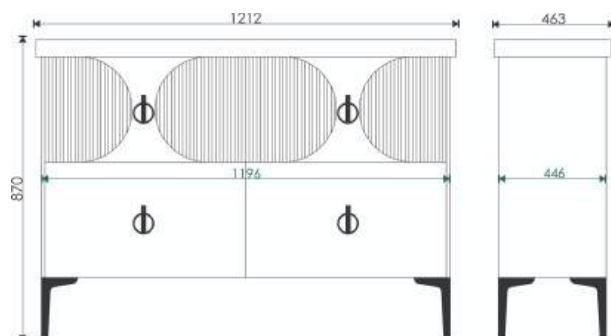

**Мария лайт**

1200\*800\*25 мм

**ГАБАРИТНЫЕ  
РАЗМЕРЫ**

120 Тумба Энсо 120  
(ум. Line 120, Classica  
120): 820\*1196\*446\*

40 Пенал-шкаф  
Энсо 40: 1780\*400\*350\*

\* Размеры изделий указаны  
в формате ВxШxГ.  
Тумбы прописаны без  
умывальников.