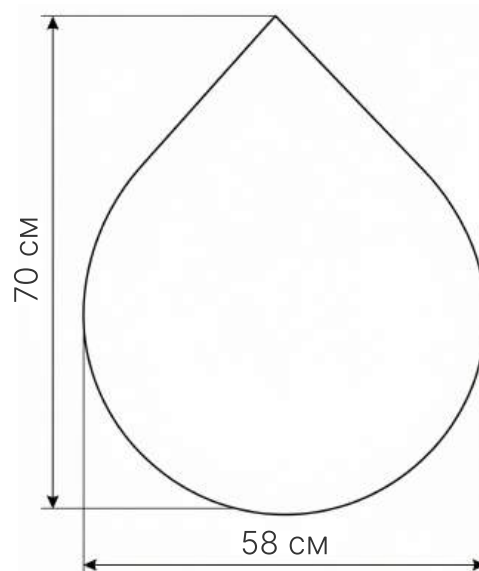

Зеркало криволинейное с LED подсветкой

Размер: 70x58 см

Тип подсветки: за зеркалом
Толщина зеркального полотна: 4 мм

**Высокая степень
влагозащиты:** IP 44

Диммер: для плавной регулировки
яркости подсветки

Зеркальное полотно AGC Glass:
устойчиво к коррозии

Сенсор включения подсветки

Надежная транспортная упаковка
каждого изделия

Облегченная конструкция:
без задней панели

Зеркало укомплектовано
электровилкой