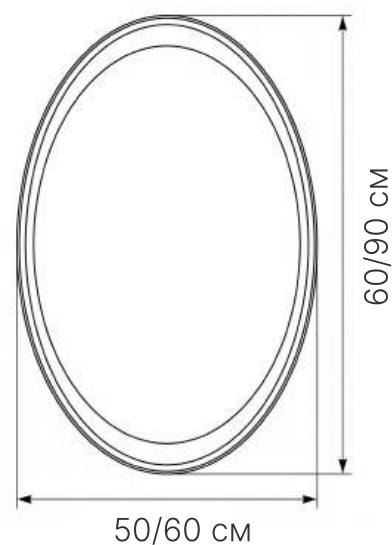

Зеркало овальное с LED подсветкой

Размер: 50×80/60×90 см

**Тип подсветки:** на зеркале  
**Толщина зеркального полотна:** 4 мм

**Высокая степень  
влагозащиты:** IP 44

**Диммер:** для плавной регулировки  
яркости подсветки