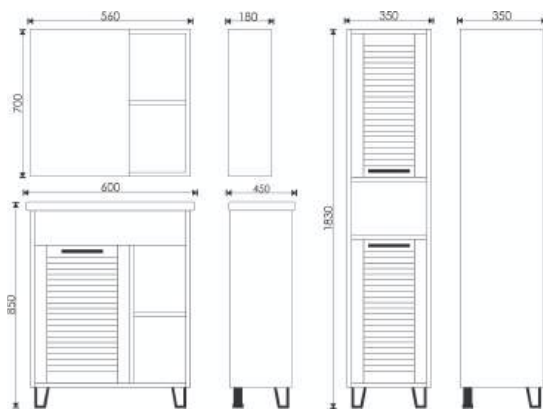

ГАБАРИТНЫЕ РАЗМЕРЫ

60 Тумба "Олсен 60 №2" (ум. СОМО 60):
830*565*430*

60 Зеркало-шкаф "Олсен 60") белое дерево:
700*560*180

35 Пенал-шкаф "Олсен 35": 1830*350*350

* Размеры изделий указаны в формате ВхШхГ.
Тумбы прописаны без умывальников.

РЕКОМЕНДУЕМЫЕ МОДЕЛИ СМЕСИТЕЛЕЙ:

Веллар

Материал: латунь
Цвет: оружейная сталь
EvaGold

Монтес

Нержавеющая сталь,
EvaGold

Солтис

Материал: латунь
Цвет: хром

Тай

Материал: хром
Цвет: латунь EvaGold