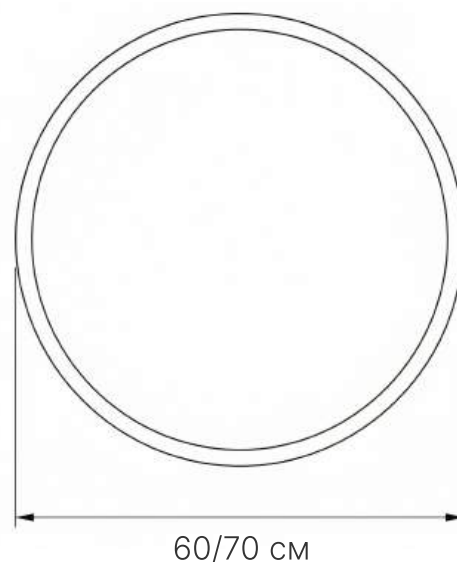

Зеркало круглое с LED подсветкой

Размер: Ø 60/70 см

Тип подсветки: на зеркале
Толщина зеркального полотна: 4 мм

**Высокая степень
влагозащиты:** IP 44

Диммер: для плавной регулировки
яркости подсветки

Зеркальное полотно AGC Glass:
устойчиво к коррозии

Сенсор включения подсветки

Надежная транспортная упаковка
каждого изделия

Влагостойкий корпус:
из полистирола

Зеркало укомплектовано
электровилкой