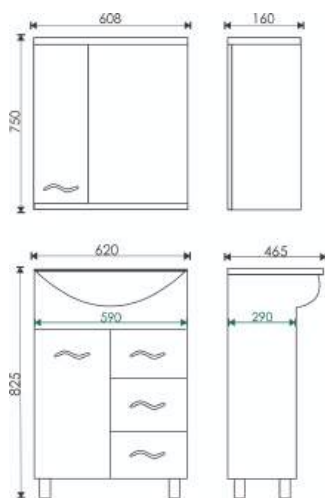

ГАБАРИТНЫЕ РАЗМЕРЫ

60 Зеркало-шкаф "Волна 60" /лев/:
750*608*160

60 Тумба "Волна 60 №2" (ум. Элегия 60):
780*590*290*

* Размеры изделий указаны в формате ВхШхГ.
Тумбы прописаны без умывальников.

РЕКОМЕНДУЕМЫЕ МОДЕЛИ СМЕСИТЕЛЕЙ:

Астеро

Материал: латунь
Цвет: хром EvaGold

Монтес

Нержавеющая сталь,
EvaGold

Солтис

Материал: латунь
Цвет: хром

Тай

Материал: хром
Цвет: латунь EvaGold