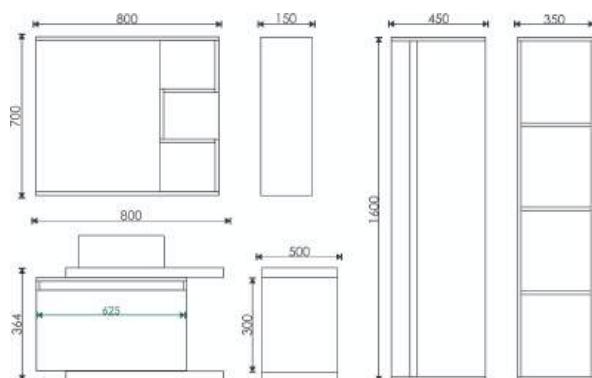

ГАБАРИТНЫЕ РАЗМЕРЫ

80 Зеркало "Фортис 80" Пуг-клей:
700*800*150

80 Подвесная тумба "Фортис 80"
(ум. A433 BM /A433 WGM) Пуг-клей:
364*800*500*

45 Подвесной пенал-шкаф "Фортис 45"
универсальный Пуг-клей: 1600*450*350

* Размеры изделий указаны в формате ВхШхГ.
Тумбы прописаны без умывальников.

РЕКОМЕНДУЕМЫЕ
МОДЕЛИ СМЕСИТЕЛЕЙ:

Веллар

Оружейная сталь,
латунь EvaGold

Сандеро

Черный матовый,
нержавеющая сталь
EvaGold