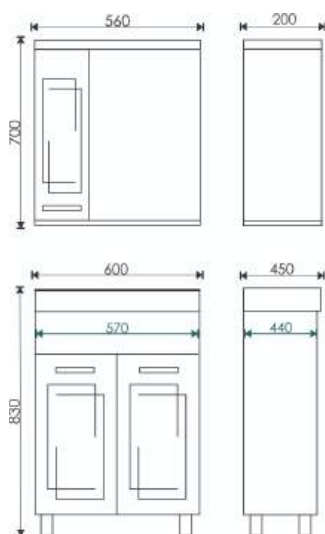

ГАБАРИТНЫЕ РАЗМЕРЫ

60 Зеркало-шкаф "Севилья 60": 700*560*200

60 Тумба "Севилья 60" с полкой на двери
(ум. CITY 60/Сото 60): 800*570*440*

* Размеры изделий указаны в формате ВxШxГ.
Тумбы прописаны без умывальников.

РЕКОМЕНДУЕМЫЕ
МОДЕЛИ СМЕСИТЕЛЕЙ:

Веллар

Материал: латунь
Цвет: оружейная сталь
EvaGold

Монтес

Нержавеющая сталь,
EvaGold

Солтис

Материал: латунь
Цвет: хром

Тай

Материал: хром
Цвет: латунь EvaGold