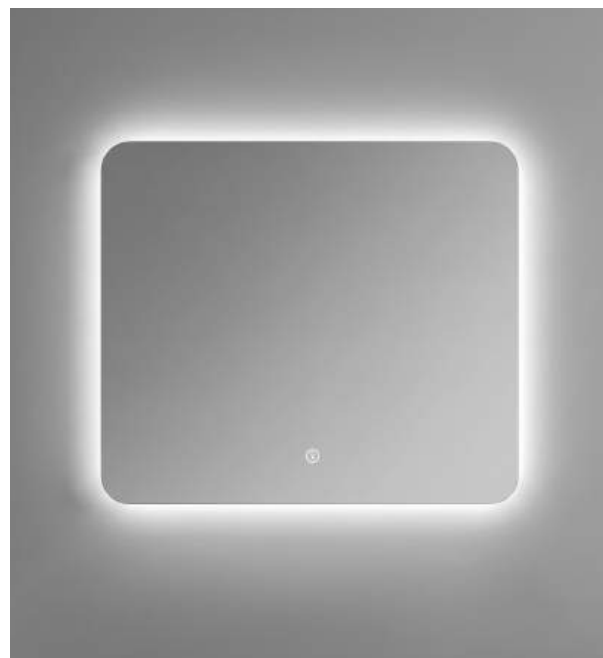

Мария лайт

EvaGold

Зеркало круглое с LED подсветкой
Размер: 50x60/100x80/120x80/120x100 см

Тип подсветки: за зеркалом
Толщина зеркального полотна: 4 мм

Диммер: для плавной регулировки яркости подсветки

Сенсор включения подсветки

Облегченная конструкция: без задней панели

Высокая степень влагозащиты: IP 44

Зеркальное полотно AGC Glass: устойчиво к коррозии

Надежная транспортная упаковка каждого изделия

Зеркало укомплектовано электровилкой