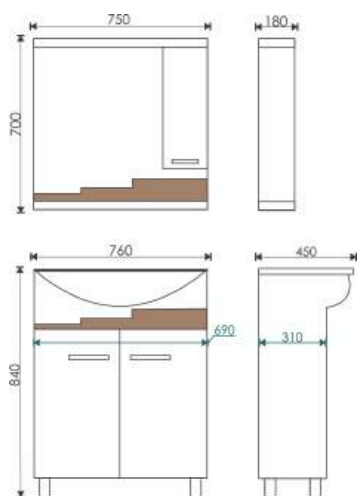

### ГАБАРИТНЫЕ РАЗМЕРЫ

75 Зеркало-шкаф "Каскад-75" моринга:  
700\*750\*180

75 Тумба "Каскад-75" моринга (Элеганс-7:  
800\*690\*310\*

\* Размеры изделий указаны в формате ВxШxГ.  
Тумбы прописаны без умывальников.