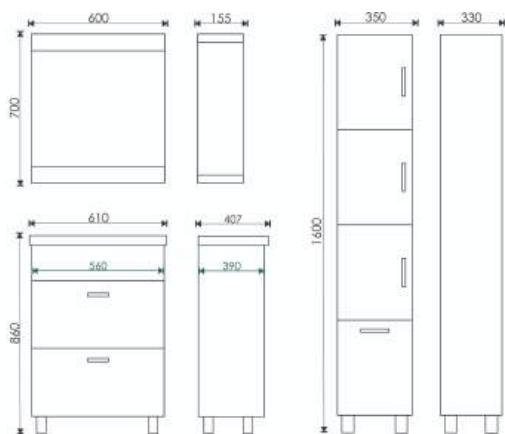

Вместительные ящики и полки:  
Обеспечат порядок без усилий

**ТУМБА КОМПЛЕКТУЕТСЯ  
УМЫВАЛЬНИКОМ:**

**Фостер 600**

610x407x185 мм

**ГАБАРИТНЫЕ РАЗМЕРЫ**

**60 Зеркало-шкаф "Оливер 60", кора дуба:**  
700\*600\*155