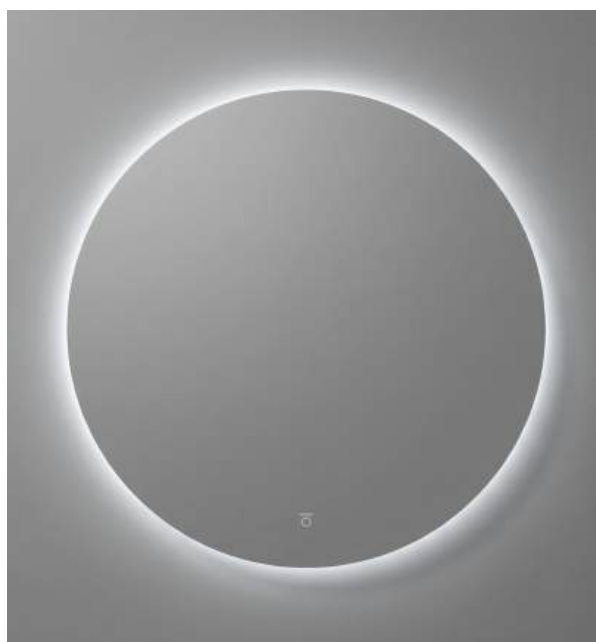

Софа 80

EvaGold

Зеркало круглое с LED подсветкой

Размер: Ø 80 см

Тип подсветки: за зеркалом
Толщина зеркального полотна: 4 мм

**Высокая степень
влагозащиты:** IP 44

Диммер: для плавной регулировки
яркости подсветки

Зеркальное полотно AGC Glass:
устойчиво к коррозии

Сенсор включения подсветки

Надежная транспортная упаковка
каждого изделия

Влагостойкий корпус:
из полистирола

Зеркало укомплектовано
электровилкой