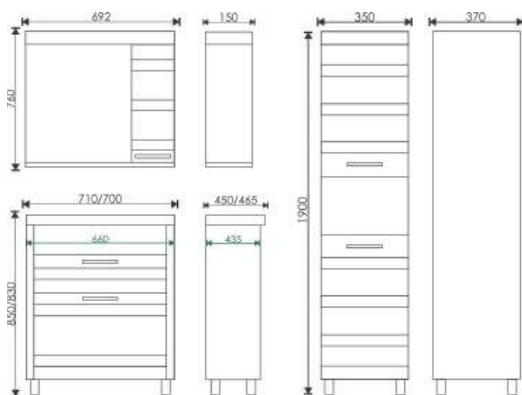

ГАБАРИТНЫЕ РАЗМЕРЫ

70 Зеркало-шкаф "Фантазия 70" венге:
760*690*150

70 Тумба "Фантазия 70" 2ящ. венге
(ум. "Фостер 700"/СОМО 70): 800*660*435*

35 Пенал-шкаф "Фантазия 35" венге:
1900*350*370

* Размеры изделий указаны в формате ВхШхГ.
Тумбы прописаны без умывальников.