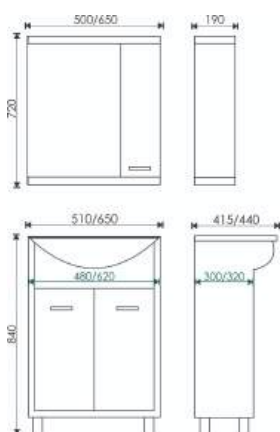

ГАБАРИТНЫЕ РАЗМЕРЫ

50 Зеркало-шкаф "Шимо-50": 720*500*190

50 Тумба "Шимо 50-2" (ум. Уют 50):
800*480*300*

65 Зеркало-шкаф "Шимо-65": 700*690*190

65 Тумба "Шимо 65" (ум. Элегантс 65):
800*620*320*

* Размеры изделий указаны в формате ВxШxГ.
Тумбы прописаны без умывальников.

РЕКОМЕНДУЕМЫЕ
МОДЕЛИ СМЕСИТЕЛЕЙ:

Монтес

Нержавеющая сталь,
EvaGold

Солтис

Материал: латунь
Цвет: хром

Тай

Материал: хром
Цвет: латунь EvaGold