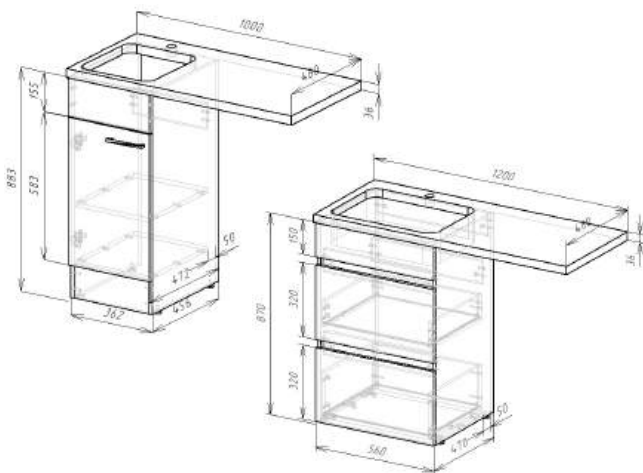

ГАБАРИТНЫЕ РАЗМЕРЫ

120 Тумба "Space 120 №2" (ум. Лакшери V120D1/ V121D1 с кронштейном и сифоном) под стиральную машину": 870*560*470*

100 Тумба "Space 100" (ум. Kamilla 100) под стиральную машину универсальная: 883*362*472*

* Размеры изделий указаны в формате ВxШxГ. Тумбы прописаны без умывальников.

РЕКОМЕНДУЕМЫЕ МОДЕЛИ СМЕСИТЕЛЕЙ:

Астеро

Материал: латунь
Цвет: хром EvaGold

Монтес

Нержавеющая сталь,
EvaGold

Солтис

Материал: латунь
Цвет: хром