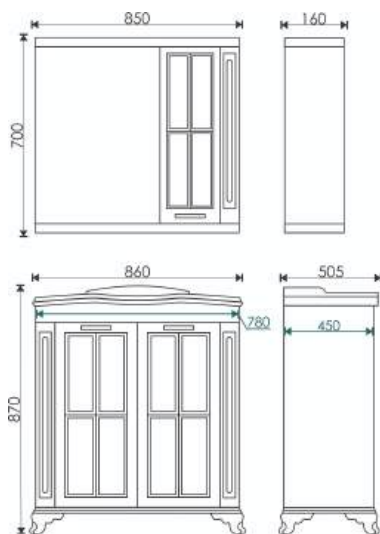

ГАБАРИТНЫЕ РАЗМЕРЫ

85 Тумба "Джованни 85" (ум. Модерн 85):
800*780*450*

85 Зеркало-шкаф "Джованни 85":
700*850*160

* Размеры изделий указаны в формате ВхШхГ.
Тумбы прописаны без умывальников.

РЕКОМЕНДУЕМЫЕ МОДЕЛИ СМЕСИТЕЛЕЙ:

Веллар

Материал: латунь
Цвет: оружейная сталь
EvaGold

Энсо

Смеситель черный
матовый, латунь EvaGold

Монтес

Нержавеющая сталь,
EvaGold

Солтис

Материал: латунь
Цвет: хром