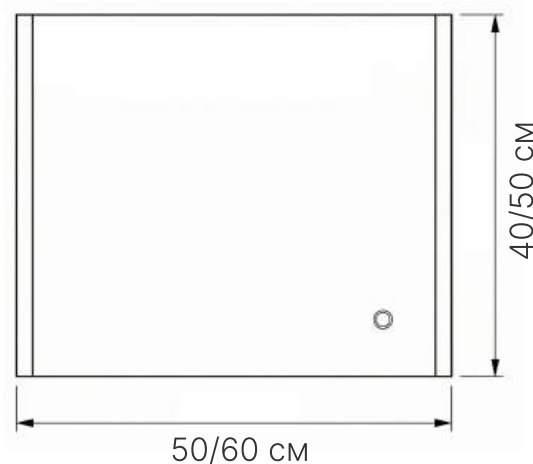

**Зеркало укомплектовано**  
электровилкой

Зеркало прямоугольное с LED подсветкой (2 варианта навеса)

Размер: 40x50/50x60 см

**Тип подсветки:** на зеркале  
**Толщина зеркального полотна:** 4 мм

**Диммер:** для плавной регулировки яркости подсветки