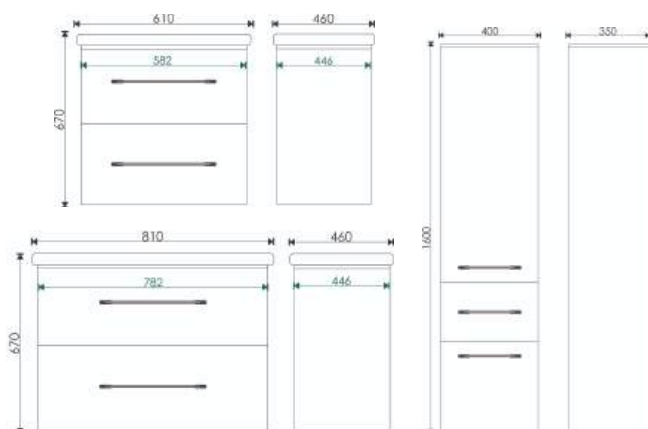

ГАБАРИТНЫЕ РАЗМЕРЫ

60 Подвесная тумба "Перл 60" белый
(ум. Мирра 60/Адриана 60): 600*582*446*

80 Подвесная тумба "Перл 80" белый
(ум. Мирра 80/Адриана 80): 600*782*446*

40 Пенал-шкаф подвесной "Перл 40"
белый: 1600*400*350

* Размеры изделий указаны в формате ВхШхГ.
Тумбы прописаны без умывальников.