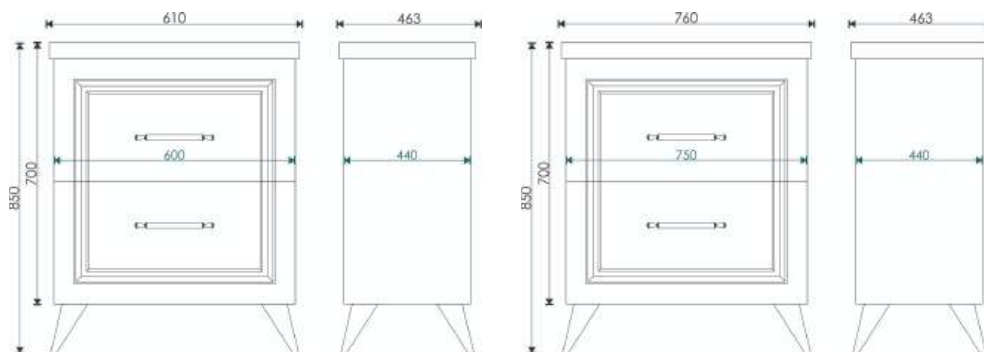

ГАБАРИТНЫЕ РАЗМЕРЫ