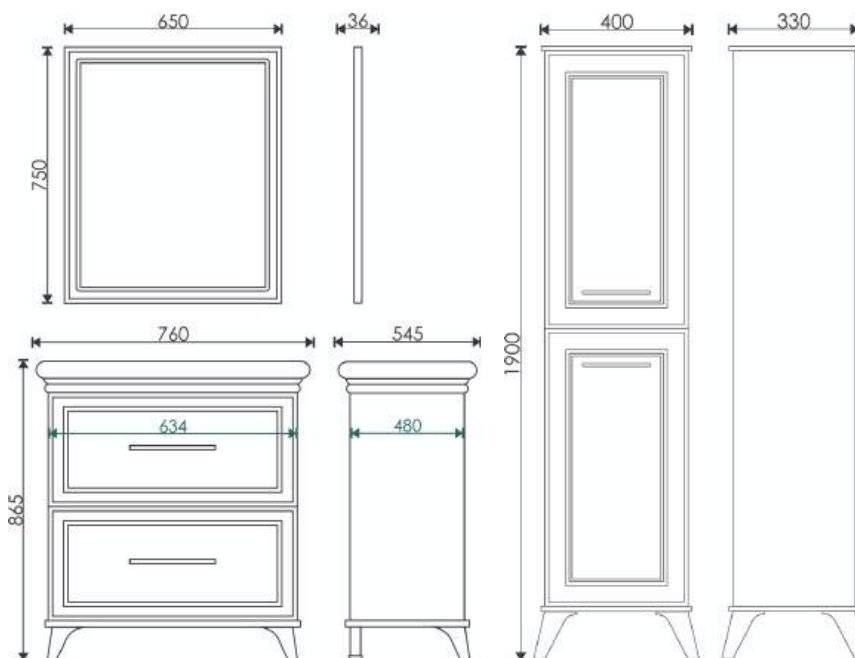

ГАБАРИТНЫЕ РАЗМЕРЫ

**75 Тумба "Майкл 75" №2
(ум. Дуглас 750), цвет
мокка мусс: 796*634*480***

**75 Тумба "Майкл 75"
(ум. Дуглас 750):
796*634*480***

**75 Зеркало "Майкл 75" №2,
цвет мокка мусс:
750*650*36**

**75 Зеркало "Майкл 75":
750*650*36**

**40 Пенал-шкаф «Майкл 40»
№2 универсальный, цвет
мокка мусс: 1900*400*330**

**40 Пенал-шкаф «Майкл 40»
универсальный, цвет белый:
1900*400*330**

* Размеры изделий указаны в формате ВхШхГ. Тумбы прописаны без умывальников.