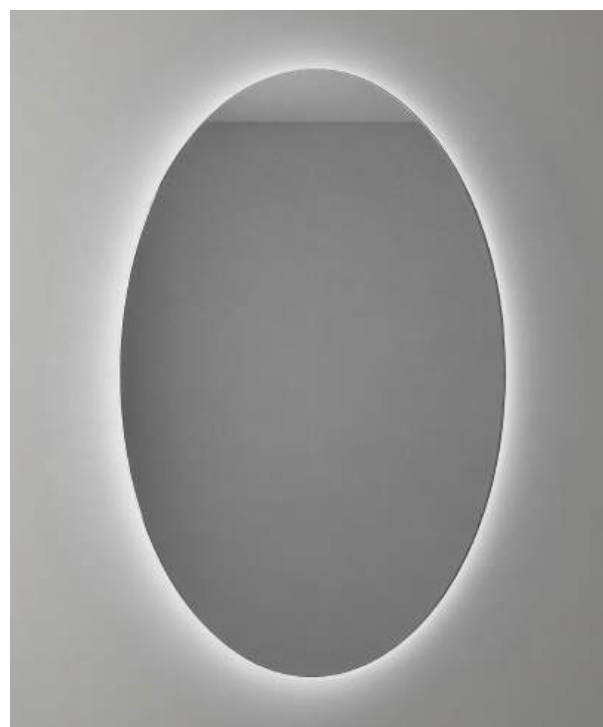

# ЗЕРКАЛА С LED-ПОДСВЕТКОЙ

Зеркало овальное с LED подсветкой

Размер: 80×60 см

**Тип подсветки:** за зеркалом  
**Толщина зеркального полотна:** 4 мм

**Высокая степень  
влагозащиты:** IP 44

**Диммер:** для плавной регулировки  
яркости подсветки