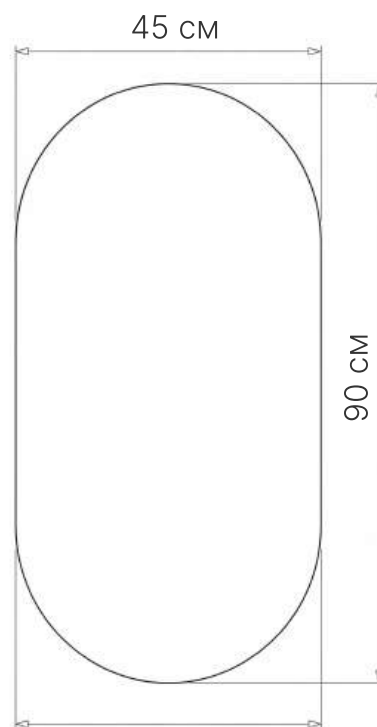

Ричард Нео лайт

EvaGold

Зеркало овальное с LED подсветкой

Размер: 50×80/60×90 см

Тип подсветки: за зеркалом
Толщина зеркального полотна: 4 мм

**Высокая степень
влагозащиты:** IP 44

Диммер: для плавной регулировки
яркости подсветки

Зеркальное полотно AGC Glass:
устойчиво к коррозии

Сенсор включения подсветки

Надежная транспортная упаковка
каждого изделия

Облегченная конструкция:
без задней панели

Зеркало укомплектовано
электровилкой