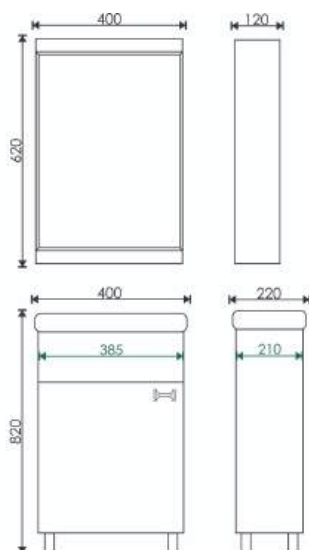

ГАБАРИТНЫЕ РАЗМЕРЫ

40 Зеркало-шкаф "Клео 40": 620*400*120

40 Тумба "Клео 40" (ум. MODUO 40/
СОМО 40): 800*385*210*

* Размеры изделий указаны в формате ВxШxГ.
Тумбы прописаны без умывальников.

РЕКОМЕНДУЕМЫЕ
МОДЕЛИ СМЕСИТЕЛЕЙ:

Астеро

Материал: латунь
Цвет: хром EvaGold

Монтес

Нержавеющая сталь,
EvaGold

Солтис

Материал: латунь
Цвет: хром