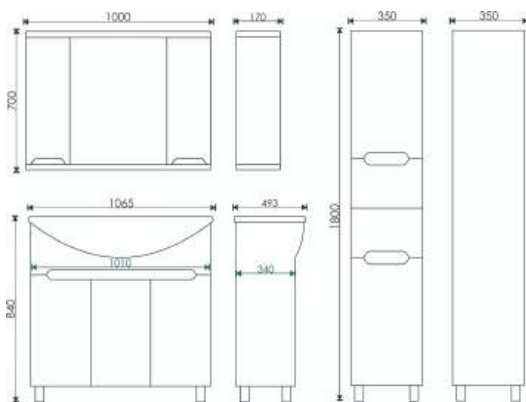

ГАБАРИТНЫЕ РАЗМЕРЫ

100 Зеркало-шкаф "Паола 100":
700*1000*170

105 Тумба "Паола 105" (ум. Стиль 1050):
800*1010*340*

35 Пенал-шкаф "Паола 35" (2 ящика):
1800*350*350*

* Размеры изделий указаны в формате ВхШхГ.
Тумбы прописаны без умывальников.

РЕКОМЕНДУЕМЫЕ МОДЕЛИ СМЕСИТЕЛЕЙ:

Веллар

Материал: латунь
Цвет: оружейная сталь
EvaGold

Энсо

Смеситель черный
матовый, латунь EvaGold

Селеста

Материал: латунь
Цвет: хром, черный
матовый EvaGold

Солтис

Материал: латунь
Цвет: хром