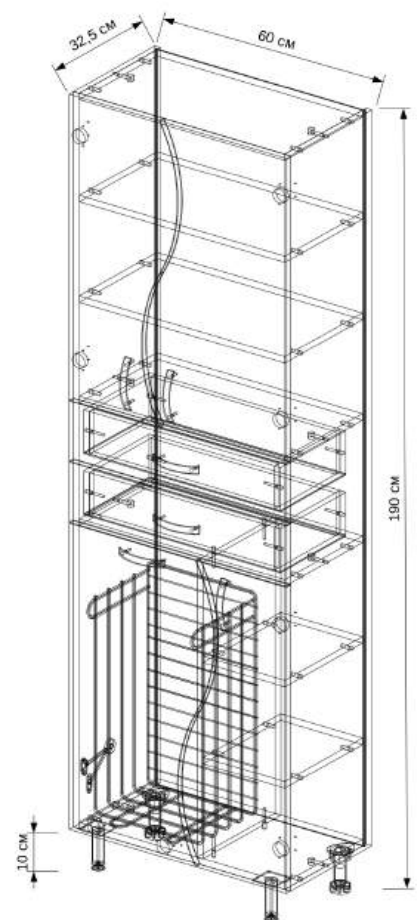

ГАБАРИТНЫЕ РАЗМЕРЫ

Материал корпуса: ЛДСП
Материал фасада: МДФ, облицованный пленкой ПВХ

Корпус: белый

Фасад: белый глянец

Двери и ящики оснащены доводчиками:
для плавного закрывания

Пенал-шкаф 60 В 2 ств.(корз):
1900*600*325*

* Размер указан в формате ВхШхГ.