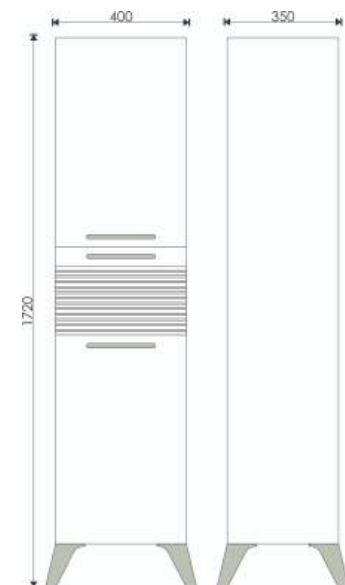

ТУМБЫ КОМПЛЕКТУЮТСЯ УМЫВАЛЬНИКАМИ:

Мирра 600/800

460x610x163 мм /
460x810x163 мм

РЕКОМЕНДУЕМЫЕ МОДЕЛИ СМЕСИТЕЛЕЙ:

Веллар

Материал: латунь
Цвет: оружейная сталь
EvaGold

РЕКОМЕНДУЕМ LED-ЗЕРКАЛА ИЗ ЛИНЕЙКИ EVA GOLD

Опал

600*900*30 мм

Лея 60/70

600*600*30 мм /
700*700*30 мм

ГАБАРИТНЫЕ РАЗМЕРЫ

60 тумба "Альтера 60"
(ум. Мирра 60/
Адриана 60):
798*582*459*

80 тумба "Альтера"
(ум. Мирра 80/
Адриана 80):
798*782*459*

40 Пенал-шкаф
"Альтера" напольный:
1720*400*350

40 Пенал-шкаф
"Альтера" подвесной
модуль: 1000*400*350

* Размеры изделий указаны
в формате ВxШxГ.

Тумбы прописаны без
умывальников.