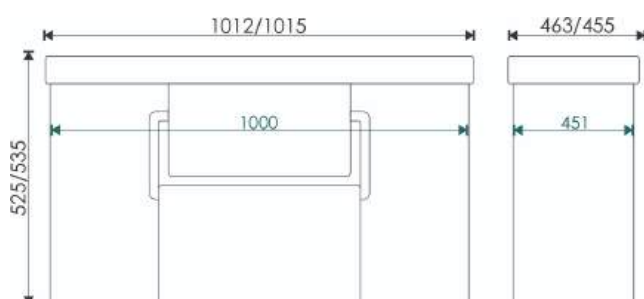

ГАБАРИТНЫЕ РАЗМЕРЫ

100 Подвесная тумба "Деми 100"
(ум. Грэмми 1000, Эстель 100, Adel 100):
453*1000*451*

* Размеры изделий указаны в формате ВхШхГ.
Тумбы прописаны без умывальников.