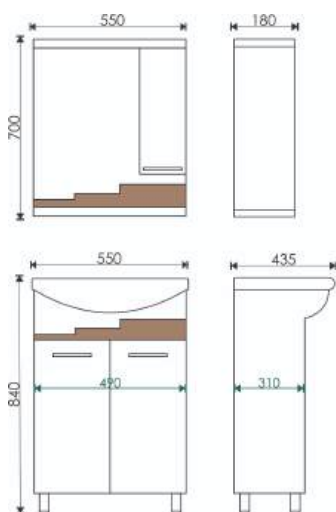

ГАБАРИТНЫЕ РАЗМЕРЫ

55 Тумба "Каскад-55" моринга (Элеганс-55):
800*490*310*

* Размеры изделий указаны в формате ВxШxГ.
Тумбы прописаны без умывальников.

РЕКОМЕНДУЕМЫЕ МОДЕЛИ СМЕСИТЕЛЕЙ:

Астеро

Материал: латунь
Цвет: хром EvaGold

Монтес

Нержавеющая сталь,
EvaGold

Солтис

Материал: латунь
Цвет: хром

Тай

Материал: хром
Цвет: латунь EvaGold