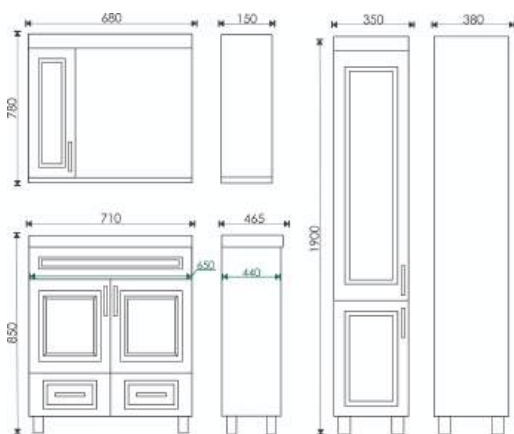

ГАБАРИТНЫЕ РАЗМЕРЫ

70 Зеркало-шкаф "Парадиз 70" белое дерево:
780*680*150

70 Тумба "Парадиз 70" (Сото 70, ум. Фостер 70) белое дерево: 800*650*440*

35 Пенал-шкаф "Парадиз 35" белое дерево:
1900*350*380

* Размеры изделий указаны в формате ВхШхГ.
Тумбы прописаны без умывальников.

**РЕКОМЕНДУЕМЫЕ
МОДЕЛИ СМЕСИТЕЛЕЙ:**

Веллар

Материал: латунь
Цвет: оружейная сталь
EvaGold

Монтес

Нержавеющая сталь,
EvaGold

Солтис

Материал: латунь
Цвет: хром

Тай

Материал: хром
Цвет: латунь EvaGold