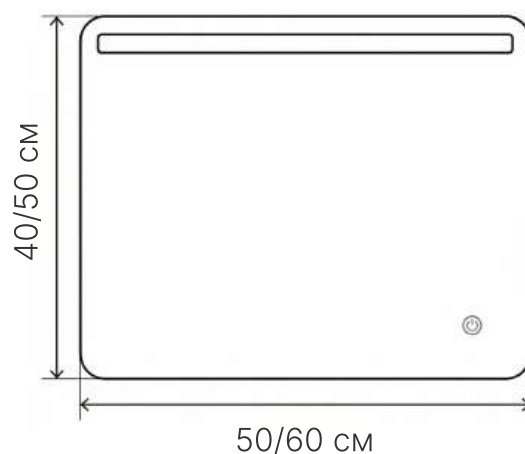

Зеркало прямоугольное с LED подсветкой (2 варианта навеса)

Размер: 40x50/50x60 см

Тип подсветки: на зеркале
Толщина зеркального полотна: 4 мм

**Высокая степень
влагозащиты:** IP 44

Диммер: для плавной регулировки
яркости подсветки

Зеркальное полотно AGC Glass:
устойчиво к коррозии

Сенсор включения подсветки

Надежная транспортная упаковка
каждого изделия

Облегченная конструкция:
без задней панели

Зеркало укомплектовано
электровилкой