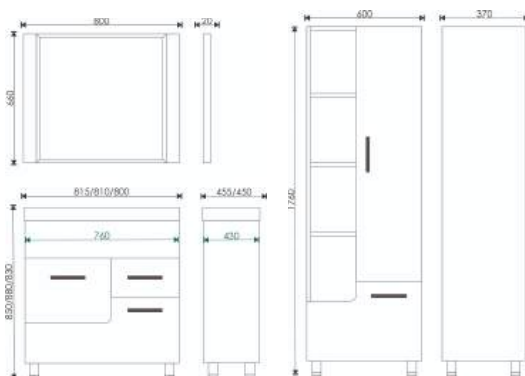

ГАБАРИТНЫЕ РАЗМЕРЫ

80 Зеркало "Катрин 80" серый камень:
660*800*20

**80 Тумба "Катрин 80" (ум. Фостер 800П/
800/СОМО 80) серый камень:**
780*760*430*

60 Пенал-шкаф "Катрин 60" серый камень:
1760*600*370

* Размеры изделий указаны в формате ВхШхГ.
Тумбы прописаны без умывальников.

**РЕКОМЕНДУЕМЫЕ
МОДЕЛИ СМЕСИТЕЛЕЙ:**

Веллар

Материал: латунь
Цвет: оружейная сталь
EvaGold

Материал: латунь
Цвет: хром