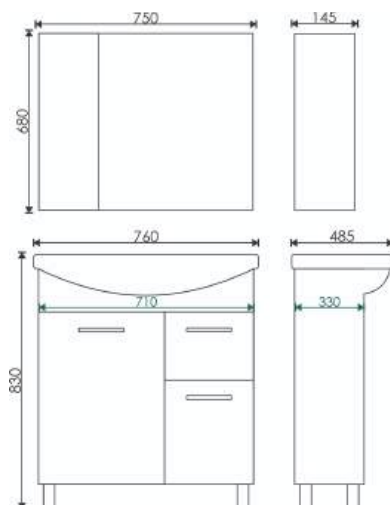

ГАБАРИТНЫЕ РАЗМЕРЫ

75 Зеркало-шкаф "НИКА-75": 680*750*145

75 Тумба "НИКА-75" (ум.Стиль 75):
780*710*330*

* Размеры изделий указаны в формате ВxШxГ.
Тумбы прописаны без умывальников.