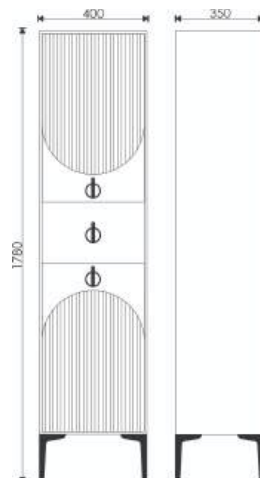

**ГАБАРИТНЫЕ
РАЗМЕРЫ**

120 Тумба Энсо 120
(ум. Line 120, Classica
120): 820*1196*446*

40 Пенал-шкаф
Энсо 40: 1780*400*350*

* Размеры изделий указаны
в формате ВxШxГ.
Тумбы прописаны без
умывальников.