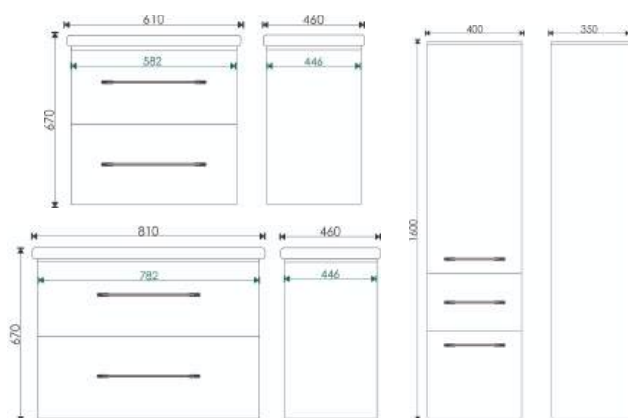

ГАБАРИТНЫЕ РАЗМЕРЫ

60 Подвесная тумба "Перл 60" кашемир
(ум. Мирра 60/Адриана 60): 600*582*446*

80 Подвесная тумба "Перл 80" кашемир
(ум. Мирра 80/Адриана 80): 600*782*446*

40 Пенал-шкаф подвесной "Перл 40"
кашемир: 1600*400*350

* Размеры изделий указаны в формате ВxШxГ.
Тумбы прописаны без умывальников.