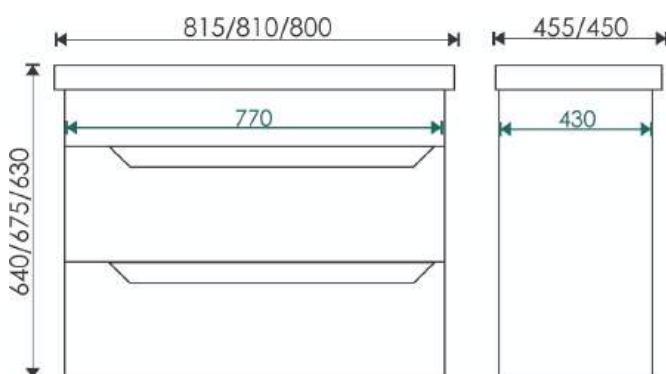

ГАБАРИТНЫЕ РАЗМЕРЫ

80 Подвесная тумба "Легато №2 80"
(Como 80; ум. Грэмми 80; Фостер 80)
(белый) Риг-клей: 600*772*430*

* Размеры изделий указаны в формате ВxШxГ.
Тумбы прописаны без умывальников.