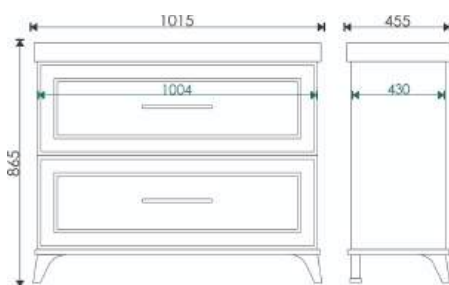

### Миранда 60

600×190×435 мм

### Грэмми 700

705×455×200 мм

### Грэмми 1000

1012×455×203 мм

**ТУМБЫ КОМПЛЕКТУЮТСЯ  
УМЫВАЛЬНИКОМ:**

**ГрэммИ 1000**

1015\*455\*203 мм

**РЕКОМЕНДУЕМ К ТУМБЕ  
LED-ЗЕРКАЛА ИЗ ЛИНЕЙКИ  
EVAGOLD:**

**Мария Лайт**

100\*80\*25 мм

**ГАБАРИТНЫЕ РАЗМЕРЫ**

100 Тумба "Майкл 100" (ум. ГрэммИ 1000), цвет белый: 800\*1004\*430\*