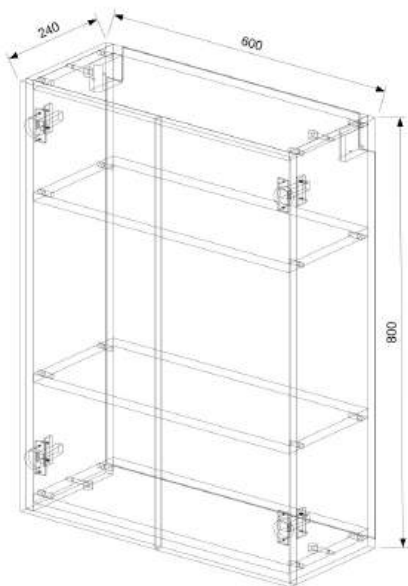

ГАБАРИТНЫЕ РАЗМЕРЫ

60 Шкаф навесной 60 белый глянец:
800*600*240*

* Размер указан в формате ВxШxГ.