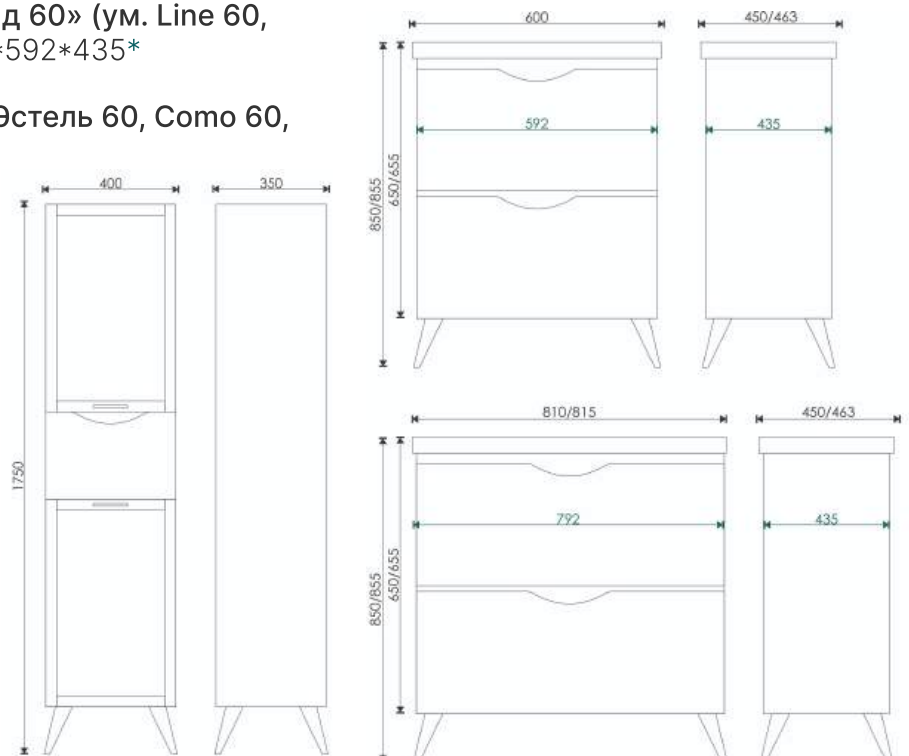

ГАБАРИТНЫЕ РАЗМЕРЫ

60 Подвесная тумба «Ингрид 60» (ум. Line 60,
Сото 60, Миранда 60): 604*592*435*

60 Тумба «Ингрид 60» (ум. Эстель 60, Сото 60,
Миранда 60): 804*592*435*

80 Подвесная тумба
«Ингрид 80» (ум. Line 80,
Сото 80, Миранда 80):
610*792*435*

80 Тумба «Ингрид 80»
(ум. Эстель 80, Сото 80,
Миранда 80):
804*792*435*

40 Пенал-шкаф
подвесной Ингрид 40:
1550*400*351

* Размеры изделий указаны
в формате ВxШxГ. Тумбы
прописаны без умывальников.