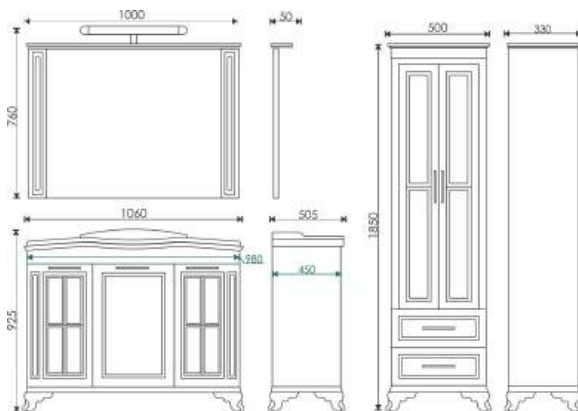

ГАБАРИТНЫЕ РАЗМЕРЫ

100 Тумба "Джованни 100 "Т" (ум. Модерн 105) с сифоном: 800*980*450*

100 Зеркало "Джованни 100": 720*1000*50*

50 Пенал-шкаф "Джованни 50":
1850*500*360

* Размеры изделий указаны в формате ВxШxГ.
Тумбы прописаны без умывальников.

РЕКОМЕНДУЕМЫЕ МОДЕЛИ СМЕСИТЕЛЕЙ:

Веллар

Материал: латунь
Цвет: оружейная сталь
EvaGold

Энсо

Смеситель черный
матовый, латунь EvaGold

Монтес

Нержавеющая сталь,
EvaGold

Солтис

Материал: латунь
Цвет: хром