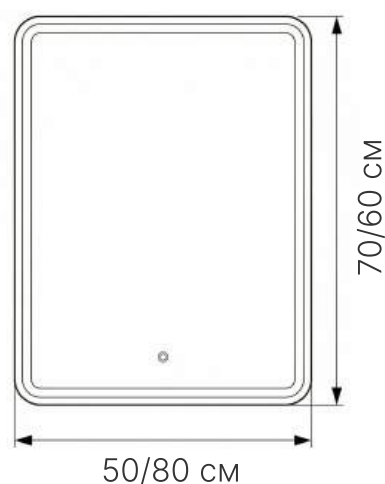

Зеркало прямоугольное с LED подсветкой

Размер: 50×70/80×60 см

Тип подсветки: на зеркале
Толщина зеркального полотна: 4 мм

**Высокая степень
влагозащиты:** IP 44

Диммер: для плавной регулировки
яркости подсветки

Зеркальное полотно AGC Glass:
устойчиво к коррозии

Сенсор включения подсветки

Надежная транспортная упаковка
каждого изделия

Облегченная конструкция:
без задней панели

Зеркало укомплектовано
электровилкой