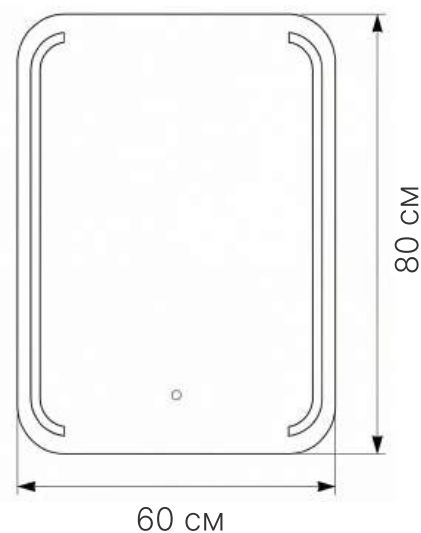

Зеркало прямоугольное с LED подсветкой

Размер: 60x80 см

Тип подсветки: на зеркале
Толщина зеркального полотна: 4 мм

**Высокая степень
влагозащиты:** IP 44

Диммер: для плавной регулировки
яркости подсветки

Зеркальное полотно AGC Glass:
устойчиво к коррозии

Сенсор включения подсветки

Надежная транспортная упаковка
каждого изделия

Облегченная конструкция:
без задней панели

Зеркало укомплектовано
электровилкой