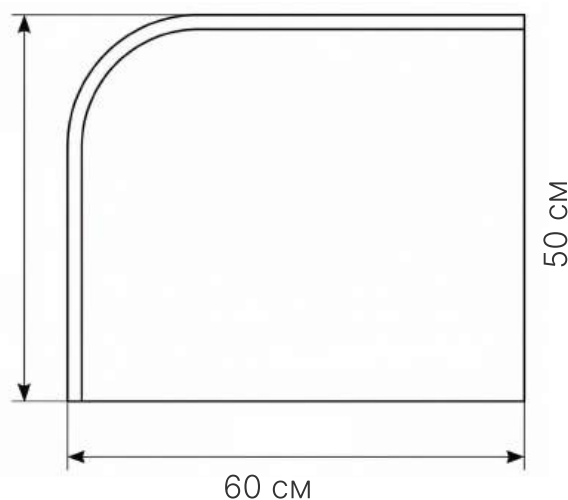

Марсель Лайт

EvəGold

Зеркало прямоугольное с LED подсветкой (2 варианта навеса)

Размер: 40x50/50x60 см

Тип подсветки: на зеркале
Толщина зеркального полотна: 4 мм

**Высокая степень
влагозащиты:** IP 44

Диммер: для плавной регулировки
яркости подсветки

Зеркальное полотно AGC Glass:
устойчиво к коррозии

Сенсор включения подсветки

Надежная транспортная упаковка
каждого изделия

Облегченная конструкция:
без задней панели

Зеркало укомплектовано
электровилкой