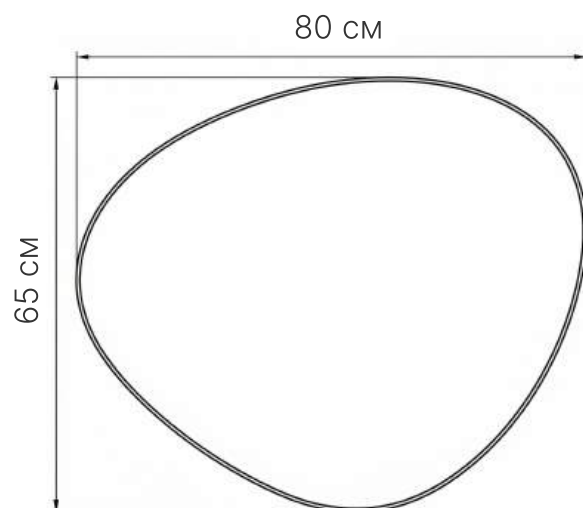

Зеркальное полотно AGC Glass:  
устойчиво к коррозии

Ювелирная огранка кромки:  
красиво и безопасно

Надежная транспортная упаковка  
каждого изделия

Зеркало криволинейное (2 варианта навеса)

Размер: 80x65 см