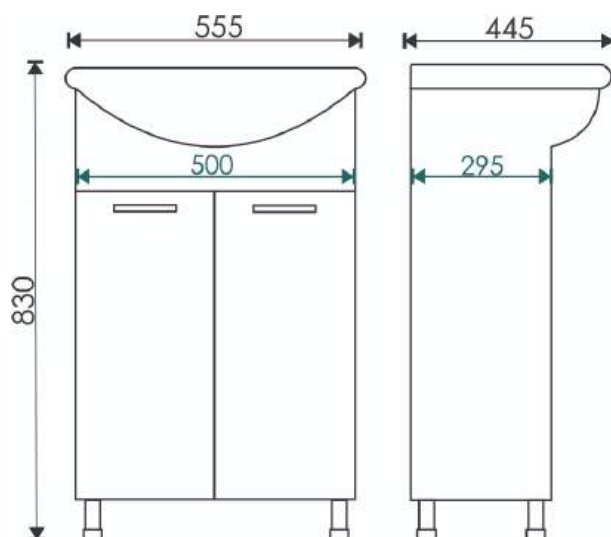

55 Тумба Коралл-2 (ум. Уют 55):
790*500*295*

* Размеры изделий указаны в формате ВхШхГ.
Тумбы прописаны без умывальников.