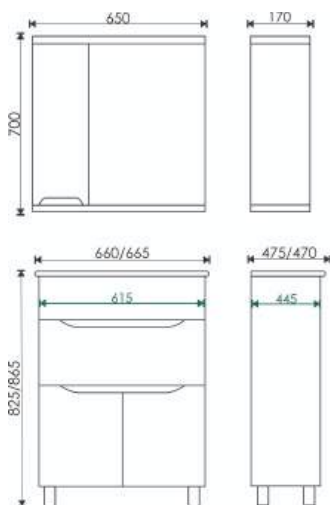

ГАБАРИТНЫЕ РАЗМЕРЫ

65 Зеркало-шкаф "Паола 65":
700*650*170

**65 Тумба "Паола 65" (ум. Оскар 65/
Вилис 65):** 800*615*445*

* Размеры изделий указаны в формате ВхШхГ.
Тумбы прописаны без умывальников.

РЕКОМЕНДУЕМЫЕ МОДЕЛИ СМЕСИТЕЛЕЙ:

Монтес

Нержавеющая сталь,
EvaGold

Энсо

Смеситель черный
матовый, латунь EvaGold

Солтис

Материал: латунь
Цвет: хром

Тай

Материал: хром
Цвет: латунь EvaGold