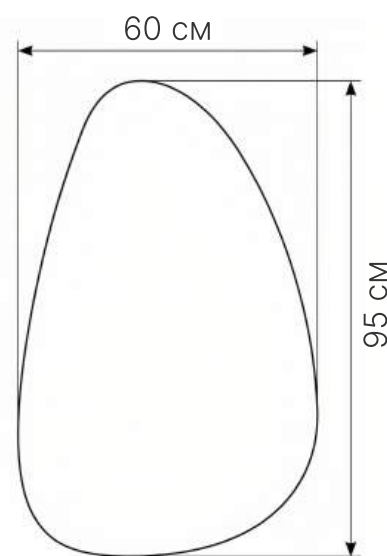

# Топаз 60x95 лайт

**EvəGold**

Зеркало криволинейное с LED подсветкой

Размер: 60x95 см

**Тип подсветки:** за зеркалом  
**Толщина зеркального полотна:** 4 мм

**Диммер:** для плавной регулировки яркости подсветки