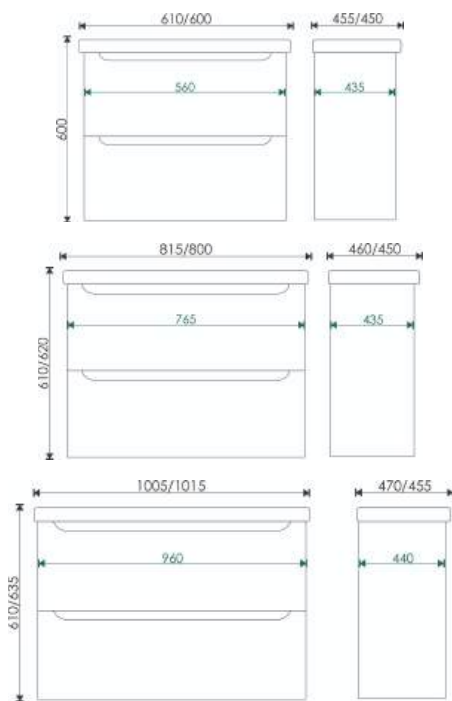

ГАБАРИТНЫЕ РАЗМЕРЫ

60 Подвесная тумба "Паола 60" №2
(Сото 60, ум. Миранда 60, Эстель 600):
565*560*435*

80 Подвесная тумба "Паола 80" с выдв. ящ.
№2 (Сото 80, Миранда 80, ум. Грэмми 80):
565*765*435*

100 Подвесная тумба "Паола 100" №2 (ум.
Миранда 100, Грэмми 1000, Эстель 1000):
565*960*440*

* Размеры изделий указаны в формате ВхШхГ.
Тумбы прописаны без умывальников.

ТУМБЫ КОМПЛЕКТУЮТСЯ УМЫВАЛЬНИКАМИ:

Миранда 60/80/100

610x455x195 мм,
815x460x195 мм,
1005x470x200 мм

РЕКОМЕНДУЕМЫЕ МОДЕЛИ СМЕСИТЕЛЕЙ:

Монтес

Нержавеющая сталь,
EvaGold

Энсо

Смеситель черный
матовый, латунь EvaGold

Солтис

Материал: латунь
Цвет: хром

РЕКОМЕНДУЕМ LED-ЗЕРКАЛА ИЗ ЛИНЕЙКИ EVAGOLD

Паола 60x80 лайт

600*800*25 мм