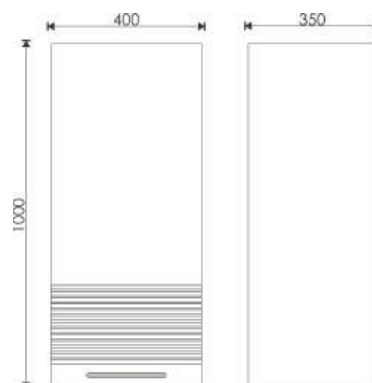

ТУМБЫ КОМПЛЕКТУЮТСЯ УМЫВАЛЬНИКАМИ:

Мирра 600/800

460x610x163 мм /
460x810x163 мм

РЕКОМЕНДУЕМЫЕ МОДЕЛИ СМЕСИТЕЛЕЙ:

Веллар

Материал: латунь
Цвет: оружейная сталь
EvaGold

РЕКОМЕНДУЕМ LED-ЗЕРКАЛА ИЗ ЛИНЕЙКИ EVA GOLD

Опал

600*900*30 мм

Лея 60/70

600*600*30 мм /
700*700*30 мм

ГАБАРИТНЫЕ РАЗМЕРЫ

60 тумба "Альтера 60"
(ум. Мирра 60/
Адриана 60):
798*582*459*

80 тумба "Альтера"
(ум. Мирра 80/
Адриана 80):
798*782*459*

40 Пенал-шкаф
"Альтера" напольный:
1720*400*350

40 Пенал-шкаф
"Альтера" подвесной
модуль: 1000*400*350

* Размеры изделий указаны
в формате ВxШxГ.

Тумбы прописаны без
умывальников.