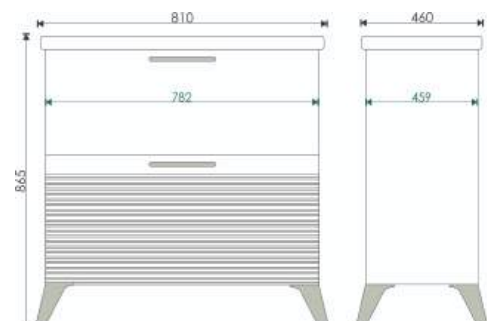

ТУМБЫ КОМПЛЕКТУЮТСЯ УМЫВАЛЬНИКАМИ:

Мирра 600/800

460x610x163 мм /
460x810x163 мм

РЕКОМЕНДУЕМЫЕ МОДЕЛИ СМЕСИТЕЛЕЙ:

Веллар

Материал: латунь
Цвет: оружейная сталь
EvaGold

РЕКОМЕНДУЕМ LED-ЗЕРКАЛА ИЗ ЛИНЕЙКИ EVA GOLD

Опал

600*900*30 мм

Лея 60/70

600*600*30 мм /
700*700*30 мм

ГАБАРИТНЫЕ РАЗМЕРЫ

60 тумба "Альтера 60"
(ум. Мирра 60/
Адриана 60):
798*582*459*

80 тумба "Альтера"
(ум. Мирра 80/
Адриана 80):
798*782*459*

40 Пенал-шкаф
"Альтера" напольный:
1720*400*350

40 Пенал-шкаф
"Альтера" подвесной
модуль: 1000*400*350

* Размеры изделий указаны
в формате ВxШxГ.

Тумбы прописаны без
умывальников.