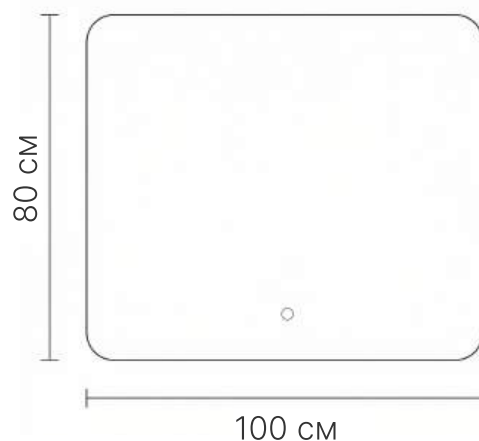

Мария Блэк лайт

EvəGold

Зеркало прямоугольное с LED подсветкой
Размер: 100x80 см

Тип подсветки: за зеркалом
Толщина зеркального полотна: 4 мм

**Высокая степень
влагозащиты:** IP 44

Диммер: для плавной регулировки
яркости подсветки

Зеркальное полотно AGC Glass:
устойчиво к коррозии

Сенсор включения подсветки

**Черная рама нанесена с обратной
стороны зеркала**

Облегченная конструкция:
без задней панели

**Зеркало укомплектовано
электровилкой**