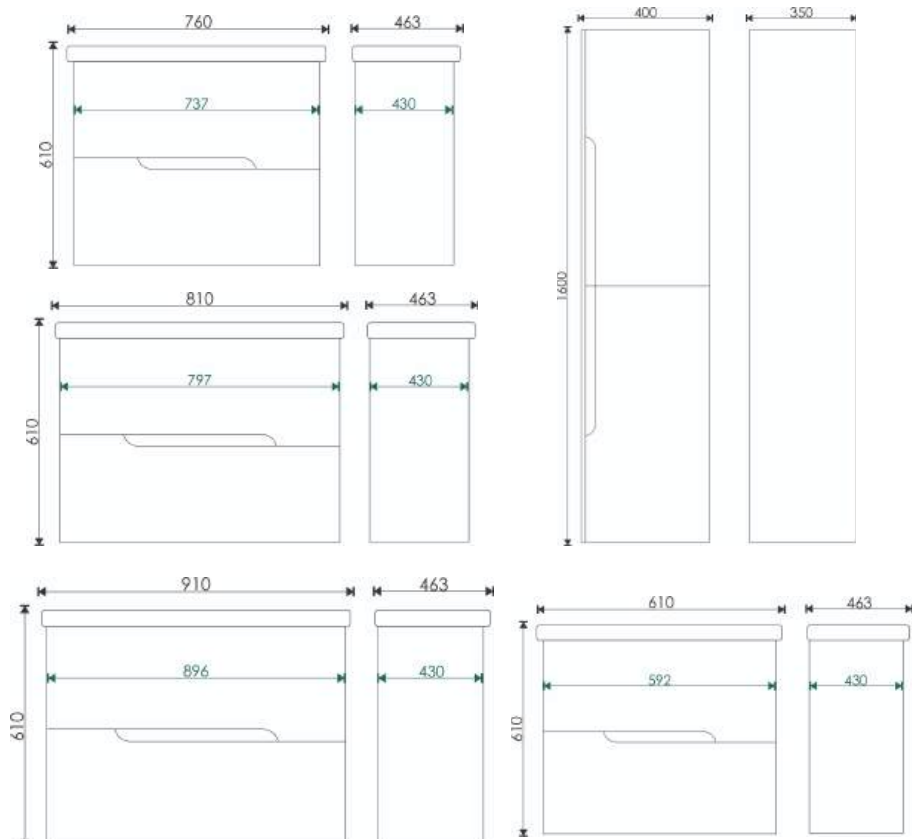

ГАБАРИТНЫЕ РАЗМЕРЫ

**60 Тумба подвесная
Шелл 60 (ум. Эстель 60,
Сото 60, Миранда 60):
560*592*446***

**75 Тумба подвесная
Шелл 75 (ум. Эстель 75,
Элина 75): 560*737*446***

**80 Тумба Шелл 80 подвесная
(ум. Сото 80, Миранда 80,
Эстель 80): 560*797*446***

**90 Тумба подвесная
Шелл 90 (ум. Эстель 90):
560*896*446***

**40 Пенал-шкаф Шелл 40
белый): 1600*400*350**

* Размеры изделий указаны
в формате ВxШxГ. Тумбы
прописаны без умывальников.