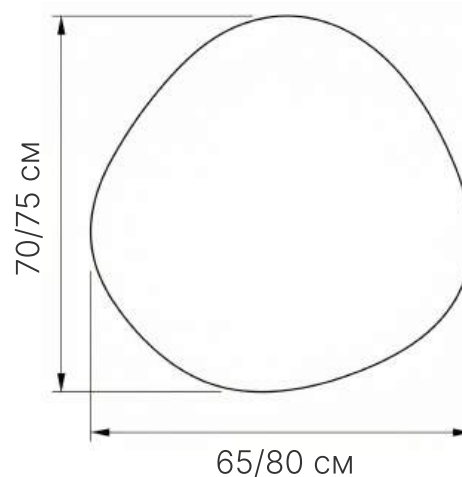

Зеркало криволинейное с LED подсветкой

Размер: 70x65/75x80 см

Тип подсветки: за зеркалом
Толщина зеркального полотна: 4 мм

**Высокая степень
влагозащиты:** IP 44

Диммер: для плавной регулировки
яркости подсветки

Зеркальное полотно AGC Glass:
устойчиво к коррозии

Сенсор включения подсветки

Надежная транспортная упаковка
каждого изделия

Облегченная конструкция:
без задней панели

Зеркало укомплектовано
электровилкой