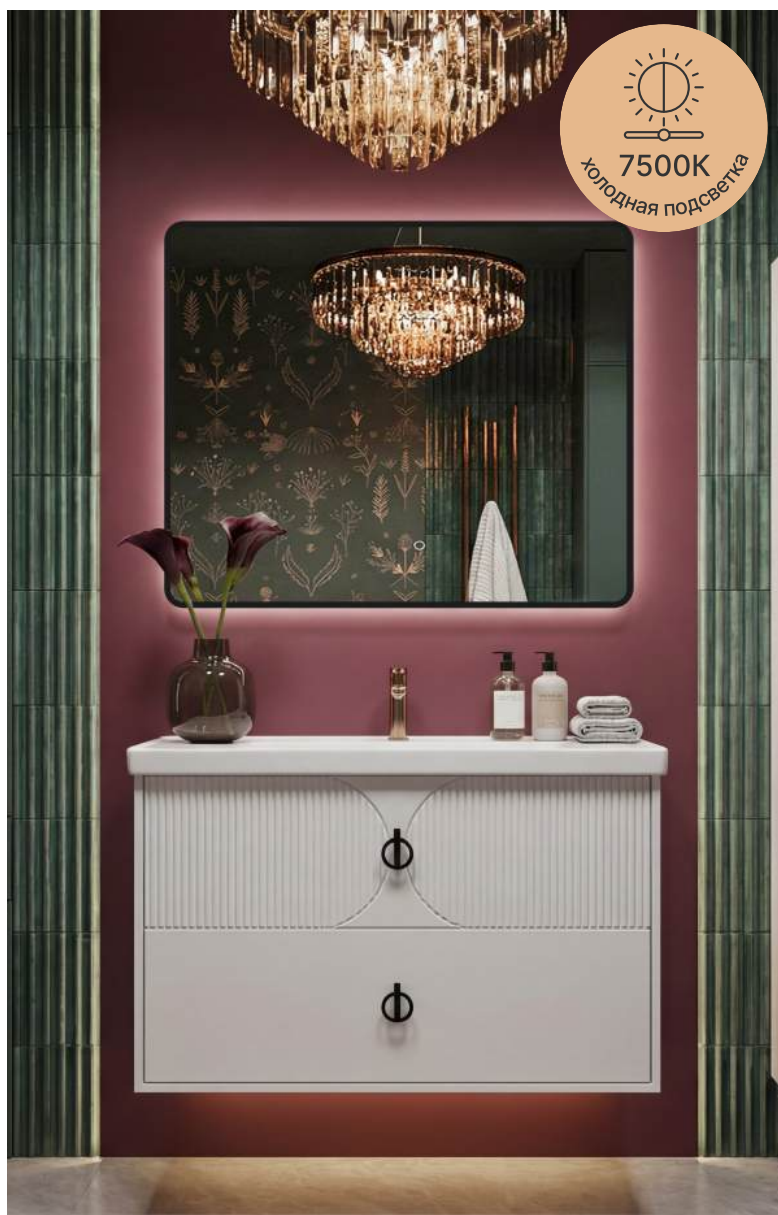

Мария Блэк лайт

EvəGold

Зеркало прямоугольное с LED подсветкой
Размер: 100x80 см

Тип подсветки: за зеркалом
Толщина зеркального полотна: 4 мм

**Высокая степень
влагозащиты:** IP 44

Диммер: для плавной регулировки
яркости подсветки

Зеркальное полотно AGC Glass:
устойчиво к коррозии

Сенсор включения подсветки

**Черная рама нанесена с обратной
стороны зеркала**

Облегченная конструкция:
без задней панели

**Зеркало укомплектовано
электровилкой**