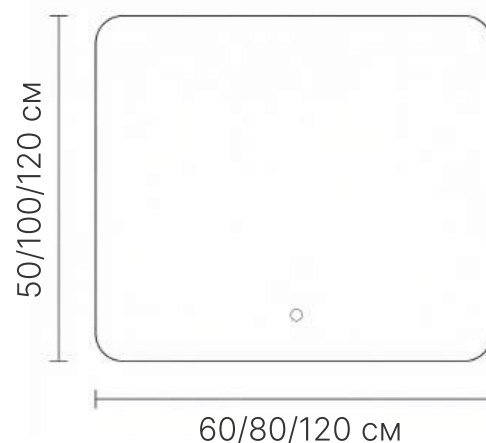

# Мария лайт

**EvaGold**

Зеркало круглое с LED подсветкой  
Размер: 50x60/100x80/120x80/120x100 см

**Тип подсветки:** за зеркалом  
**Толщина зеркального полотна:** 4 мм

**Диммер:** для плавной регулировки яркости подсветки