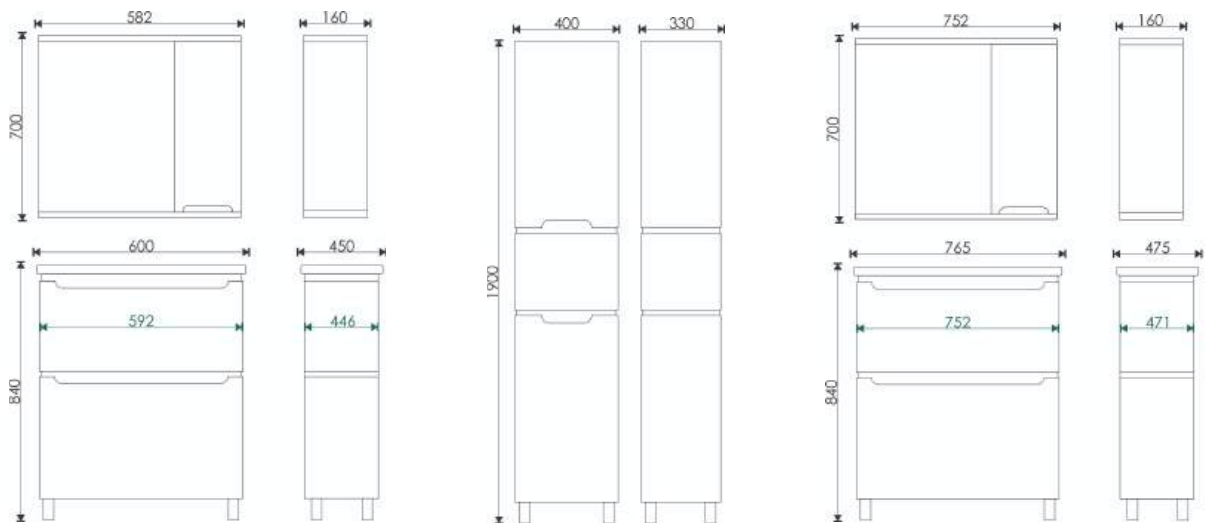

ГАБАРИТНЫЕ РАЗМЕРЫ

40 Пенал-шкаф "Веста 40" №3 белый
глянец Pur-клей: 1900*400*335

60 Зеркало-шкаф "Веста 60" №3 белый
глянец Pur-клей: 700*582*160

60 Тумба "Веста 60" №3 (ум. Сомо 60)
белый глянец Pur-клей: 810*592*446*

75 Зеркало-шкаф "Веста 75" № 3 белый
глянец Pur-клей: 700*752*160

75 Тумба "Веста 75" №3 (ум. Оскар 750)
белый глянец Pur-клей: 810*752*471*

* Размеры изделий указаны в формате ВхШхГ.
Тумбы прописаны без умывальников.