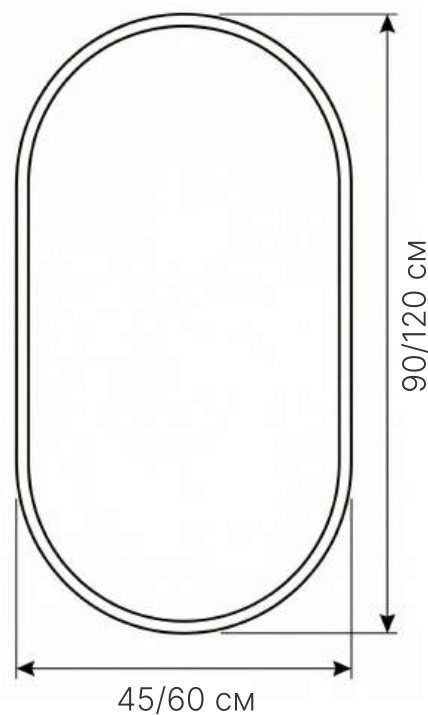

Ричард Нео блэк лайт

EvəGold

Зеркало овальное с LED подсветкой

Размер: 90x45/120x60 см

Тип подсветки: за зеркалом
Толщина зеркального полотна: 4 мм

**Высокая степень
влагозащиты:** IP 44

Диммер: для плавной регулировки
яркости подсветки

Зеркальное полотно AGC Glass:
устойчиво к коррозии

Сенсор включения подсветки

**Черная рама нанесена с обратной
стороны зеркала**

Облегченная конструкция:
без задней панели

**Зеркало укомплектовано
электровилкой**