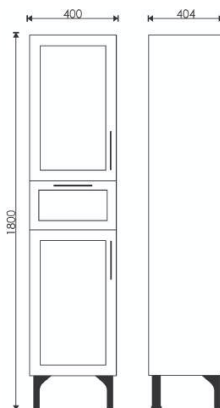

ГАБАРИТНЫЕ РАЗМЕРЫ

105 Тумба "Софа"
(ум. Дуглас 1050/
Виктория 1000):
790*940*476*

40 Пенал-шкаф
"Софа 40" универсальный:
1800*400*404

* Размеры изделий указаны
в формате ВхШхГ.
Тумбы прописаны без
умывальников.