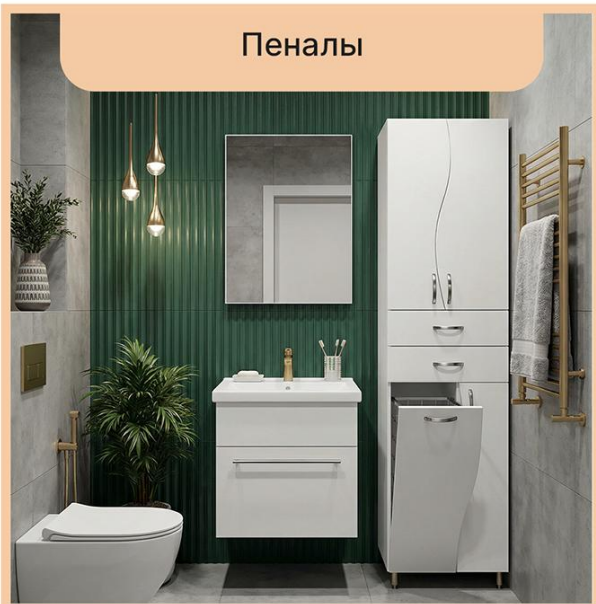

Пеналы

60 ШКАФ
НАВЕСНОЙ 60
БЕЛЫЙ ГЛЯНЕЦ

-13% 8 050 ₺

PPЦ: 7 037 ₺

ПЕНАЛ-ШКАФ 60
В 2 СТВ.(КОР3)

-15% 21 420 ₺

PPЦ: 18 285 ₺