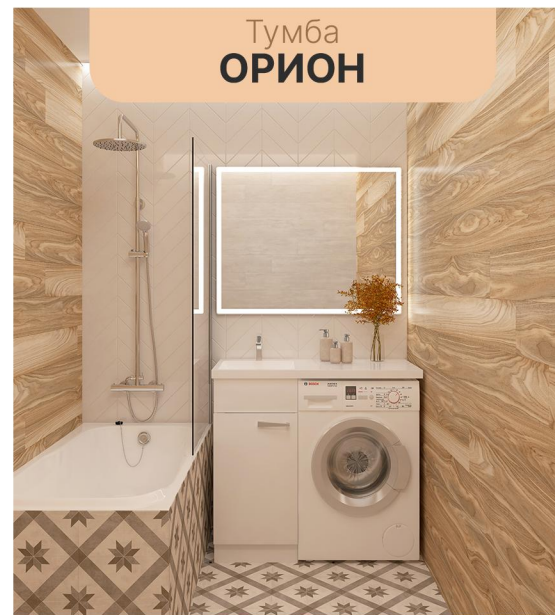

90 ТУМБА
ПОДВЕСНАЯ ШЕЛЛ
90 (УМ. LINE 90)