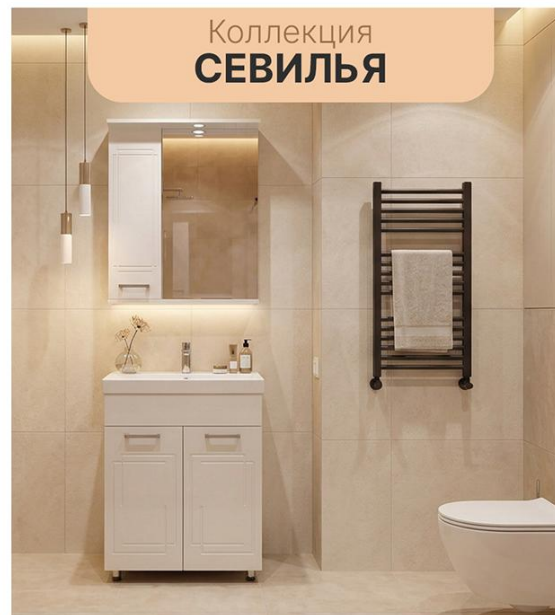

Коллекция
СЕВИЛЬЯ

60 ЗЕРКАЛО-ШКАФ
"СЕВИЛЬЯ 60"

-10% 9 670 ₺

РРЦ: 8 710 ₺

60 ТУМБА "СЕВИЛЬЯ
60" (УМ. СОМО 60)
С ПОЛКОЙ НА ДВЕРИ

-5% 12 455 ₺

РРЦ: 11 850 ₺