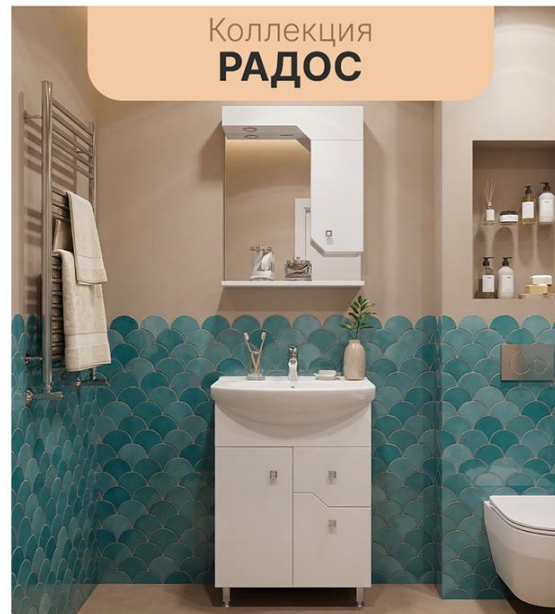

РРЦ: 6 080 ₺

60 ТУМБА "НК -60"
(УМ. УЮТ 600)

-5% 6 120 ₺

РРЦ: 5 810 ₺

Коллекция
РАДОС

50 ЗЕРКАЛО-ШКАФ
"РАДОС 50" ПРАВОЕ

-10% 8 630 ₺

РРЦ: 7 770 ₺