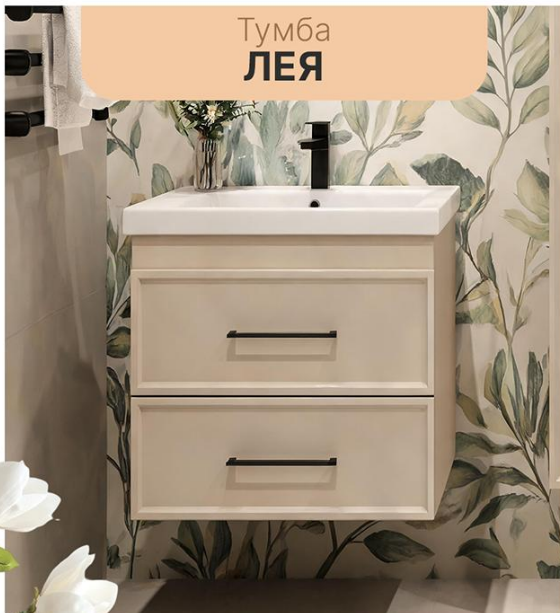

-10% ~~11 140 Р~~

PPЦ: 10 030 Р

60 ПОДВЕСНАЯ ТУМБА
"ЛЕЯ 60" (УМ. СОМО 60,
МИРАНДА 60)

-5% ~~12 455 Р~~

PPЦ: 11 840 Р