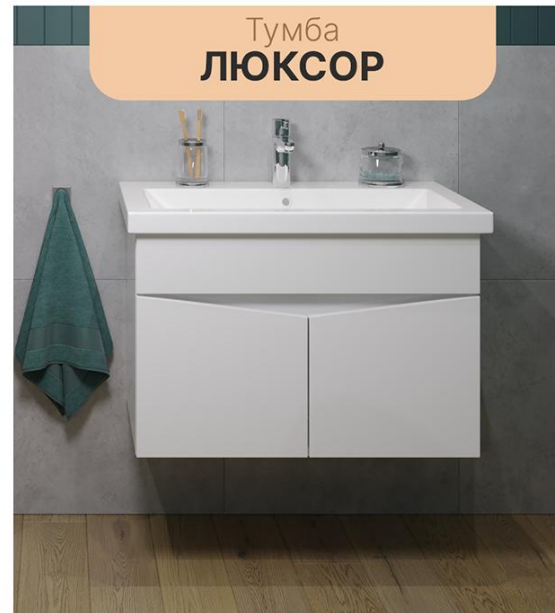

PPЦ: 10 030 Р

Тумба
ЛЕЯ

60 ПОДВЕСНАЯ ТУМБА
"ЛЕЯ 60" (УМ. СОМО 60,
МИРАНДА 60)

-5% ~~12 455 Р~~

PPЦ: 11 840 Р

Тумба
ЛЮКСОР

80 ПОДВЕСНАЯ ТУМБА
«ЛЮКСОР 80» (УМ. СОМО 80)

-10% ~~6 765 Р~~