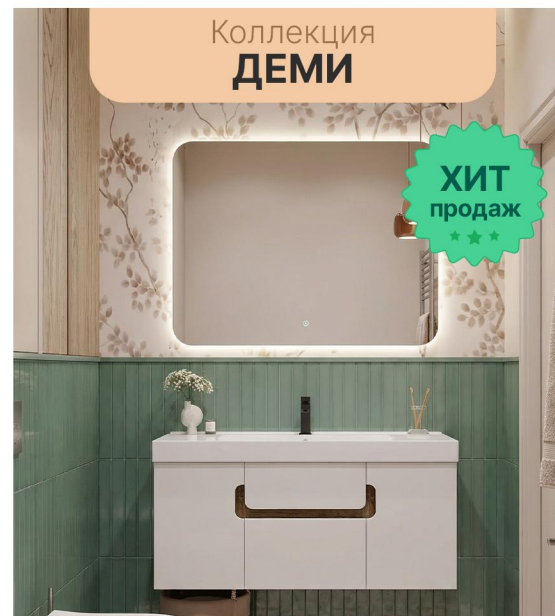

80 ТУМБА "КАТРИН
80" (УМ. ФОСТЕР 800,
СОМО 80), ЦВЕТ
СЕРЫЙ КАМЕНЬ

Тумба
ОРИОН

Коллекция
ДЕМИ

ХИТ
продаж